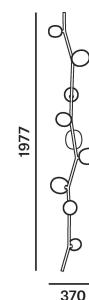

## Technický popis

Hlavní část svítidla je duralová konstrukce se skleněnými stínítky osazená patricemi G4. Konstrukce je připojena pomocí nosné tyče přímo k baldachýnu ve kterém je ukryta elektronika. Na jedné straně konstrukce je integrován dotykový stmívač.

## KONSTRUKČNÍ SPECIFIKACE

<b>Hmotnost:</b>	4.9 kg
<b>Použité materiály:</b>	sklo,kov
<b>Délkapřipojovacího vodiče:</b>	-
<b>Montáž:</b>	Stěna
<b>Prostředí:</b>	Vnitřní

## ROZMÉR [mm]