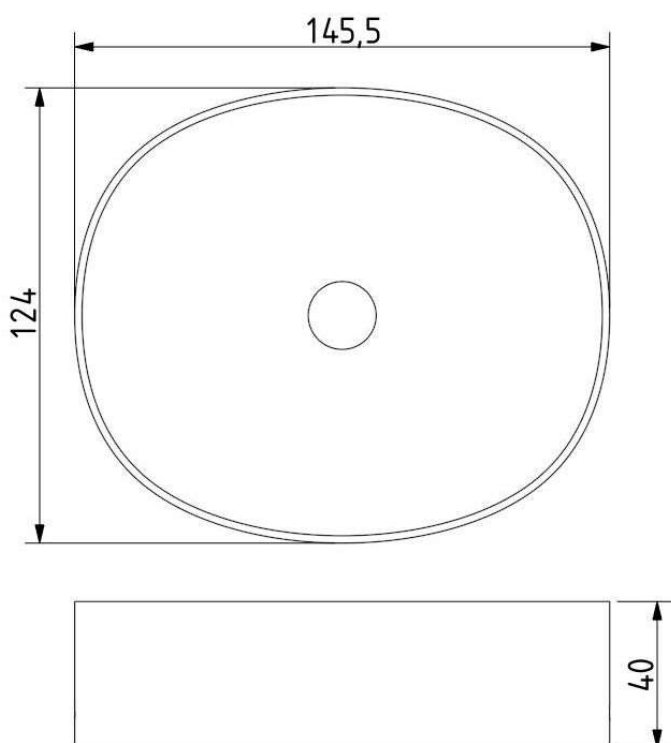

Nákres

Držák baldachýnu