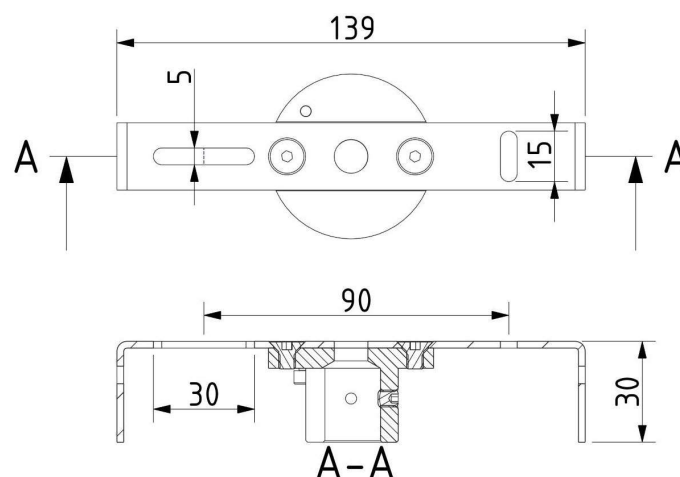

BROKIS S.R.O.
ŠPANILOVA 1315/25
163 00 PRAHA 6 - ŘEPY
CZECH REPUBLIC

IČO 64940799
DIČ CZ64940799
C 42174 MĚSTSKÝ SOUD
V PRAZE

TEL +420 567 211 517
TECHNICAL@BROKIS.CZ
INFO@BROKIS.CZ
WWW.BROKIS.CZ

2020_09
STR. 3