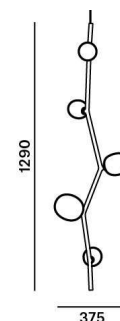

## Technický popis

Hlavní část svítidla je duralová konstrukce se skleněnými stínítky osazená paticemi G4. Konstrukce se připojuje k přívodnímu kabelu pomocí integrovaného Brokis konektoru. Přívodní kabel je zavěšen na stropním baldachýnu který obsahuje elektroniku.

## KONSTRUKČNÍ SPECIFIKACE

<b>Hmotnost:</b>	3.1 kg
<b>Použité materiály:</b>	sklo,kov
<b>Délkapřipojovacího vodiče:</b>	2,000 mm
<b>Montáž:</b>	Strop
<b>Prostředí:</b>	vnitřní

## ROZMÉR [mm]