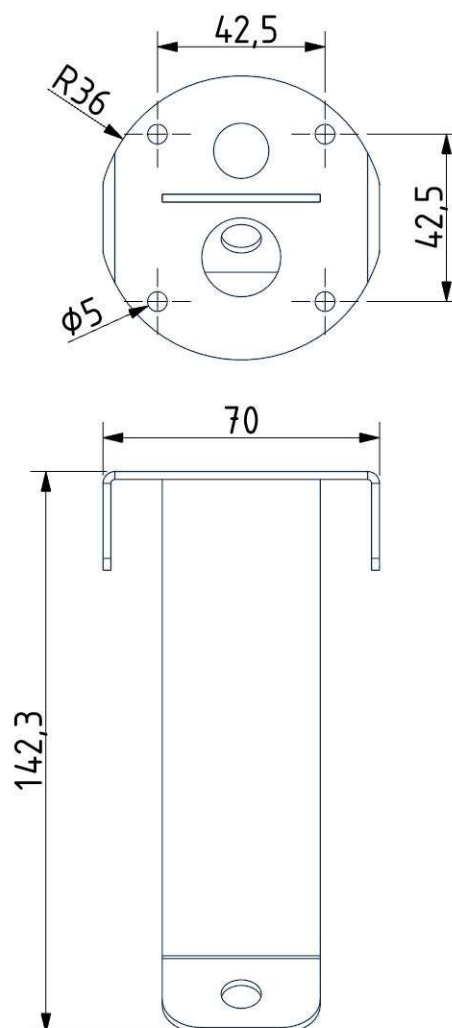

Držák baldachýnu