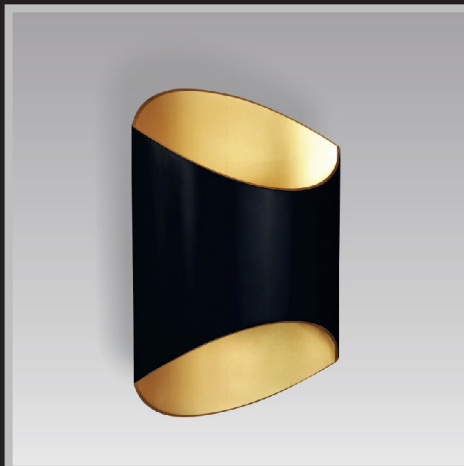

ANTENE

SEVILLE

ZODIAC

SECTION

DEEP

ZUMALINE

www.facebook.com/Luxprim.cz

www.instagram.com/luxprim