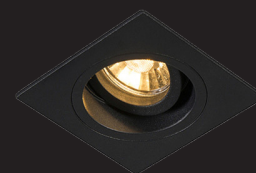

LX-CHUCK-S-01

Zápustné CHUCK
max. 50W, GU10
1 žárovka