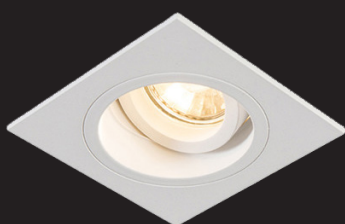

LX-CHUCK-S-02

Zápustné CHUCK
max. 50W, GU10
1 žárovka