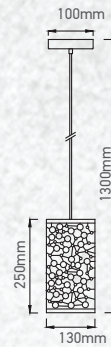

Model:	VT-7131-MW
SKU:	3826
EAN:	3800157616614
Size:	130x250x1300mm
Box Qty:	10Pcs
Material:	Metal

Can Shape-Gold Pendant