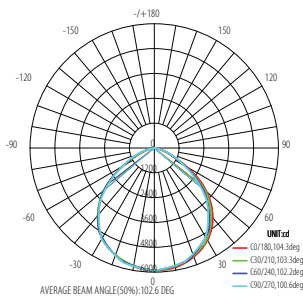

VT-49161

SKU: 5920 - 4000K DAY WHITE
SKU: 5921 - 6400K WHITE

WATTS	LUMENS	BOX QTY.
100w	16000lm	4 pcs