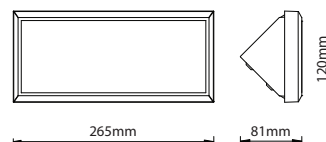

Landscape-Soft Light-Medium

12w VT-8054

SKU: 8233 - 3000K Warm White
SKU: 8234 - 4000K Day White
SKU: 8235 - 6400K White

3800157625739
3800157625746
3800157625753

Sensor Compatible:	Yes
Voltage/Frequency:	AC:100-240V,50/60Hz
Luminous Flux:	600lm
IP Rating:	IP65
CRI:	>80

PF:	>0.9
Beam Angle:	110°
Body Type:	PC
Dimension:	265x120x81mm
Box Qty:	20 Pcs