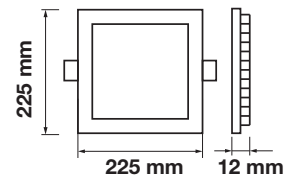

Body Type: **Aluminium**
 Dimension: **225x225x12mm**
 Box Qty: **20 Pcs**

Premium Series-Square

24W VT-24075Q

SKU: 4887 - 3000K Warm White 3800157602198
 SKU: 4888 - 4000K Day White 3800157602204
 SKU: 4889 - 6400K White 3800157602211