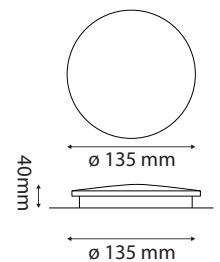

Round-Bridgelux

6W VT-741

SKU: 7524 - 3000K Warm White
SKU: 7525 - 4000K Day White

3800157620017
3800157620024

Sensor Compatible: **Yes**
Voltage/Frequency: **AC:220-240V,50/60Hz**
Luminous Flux: **660lm**
IP Rating: **IP65**
CRI: **>80**

PF: **>0.55**
Beam Angle: **360°**
Body Type: **Aluminium**
Dimension: **Ø135mm**
Box Qty: **20 Pcs**