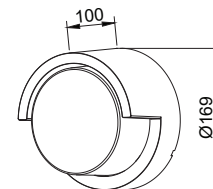

Square

SKU: 8539 - 3000K Warm White 3800157638883

SKU: 8540 - 4000K Day White 3800157638890