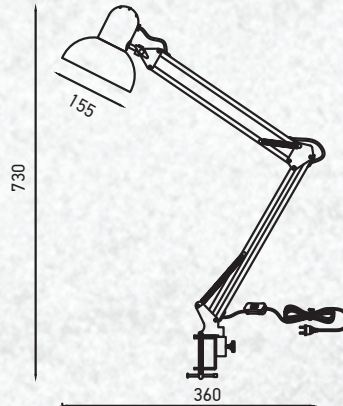

Table Lamps

VT-7513-B

SKU:	40361
Watts:	Max 60W
Material:	Metal
Base:	E27
Color:	Black
Input Power:	AC:220-240V,50Hz
EAN:	3800157648509
Size:	360x155x730mm
Box Qty:	6Pcs

Table Lamps

VT-7512-W

SKU:	40351
Watts:	Max 60W
Material:	Metal
Base:	E27
Color:	White
Input Power:	AC:220-240V,50Hz
EAN:	3800157648493
Size:	380x155x440mm
Box Qty:	6Pcs