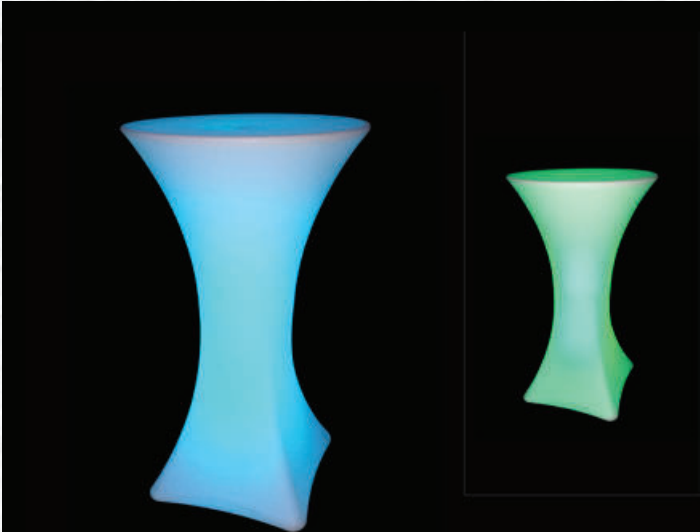

Table Light

VT-7812

SKU: 40251 - RGB 3800157641135

Watts: 6w
 Luminous Flux: 108lm
 Size : 720x720x580mm
 Material : LLDPE
 Life Span: 50,000 Hours
 Battery: Lithium Battery 3600mAh
 IP Rating: IP54
 Box Qty: 1Pcs