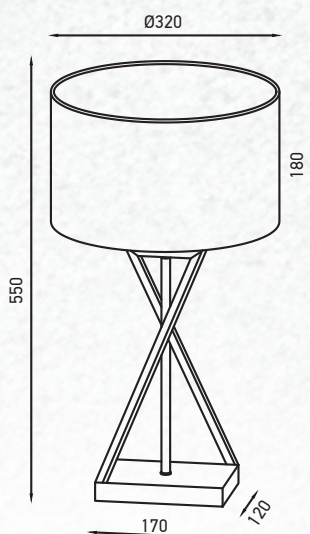

Table Lamps

VT-7412

SKU:	40331
Watts:	Max 60W
Material:	Metal
Base:	E27
Color:	Red+Bronze
Input Power:	AC:220-240V,50Hz
EAN:	3800157648479
Size:	150x420mm
Box Qty:	4Pcs

Table Lamps

VT-7712

SKU:	40381
Watts:	Max 60W
Material:	Fabric+Metal
Base:	E27
Color:	Ivory+Black
Input Power:	AC:220-240V,50Hz
EAN:	3800157648523
Size:	320x200x570mm
Box Qty:	1Pcs

Table Lamps

VT-7713

SKU:	40391
Watts:	Max 60W
Material:	Fabric+Metal
Base:	E27
Color:	Ivory+Black
Input Power:	AC:220-240V,50Hz
EAN:	3800157648530
Size:	300x180x550mm
Box Qty:	1Pcs