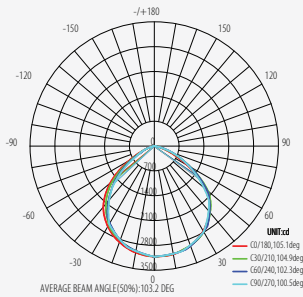

- Aluminium body
- 100° beam angle
- 30,000-hr lifespan
- CRI: >70
- PF: >0.9
- AC:220-240V,50Hz
- IP65 Rating

VT-4961

SKU: 5918 - 4000K DAY WHITE
SKU: 5919 - 6400K WHITE

| WATTS | LUMENS | BOX QTY. |
|-------|--------|----------|
| 50w | 8000lm | 10 pcs |