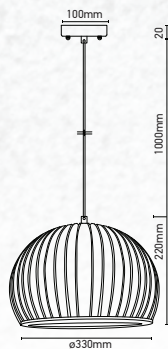

NEW

Wooden Pendant

Model: VT-2450
 SKU: 40521
 EAN: 3800157655132
 Size: Ø250xH450mm
 Box Qty: 4Pcs
 Material: Wooden

NEW

Wooden Pendant

Model: VT-3200
 SKU: 40531
 EAN: 3800157655149
 Size: Ø330xH220mm
 Box Qty: 8Pcs
 Material: Wooden