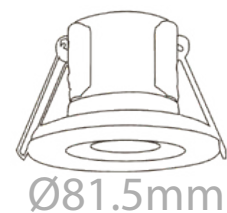

Ø81.5mm
Cutting Size: Ø57mm