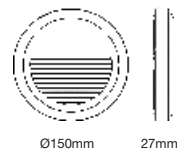

Shape: **Round**

Dimension: **150x27mm**

Cutting Size: **N/A**

Box Qty: **50 Pcs**

Step Light-Round-IP65
2W VT-1142-B

SKU: 1317 - 3000K Warm White 3800157620451
SKU: 1316 - 4000K Day White 3800157620444

IP65
RATING