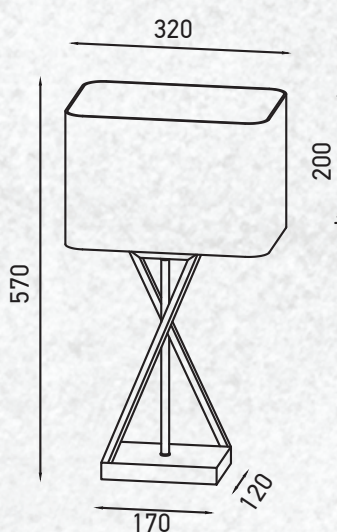

Table Lamps

VT-7712

| | |
|--------------|------------------|
| SKU: | 40381 |
| Watts: | Max 60W |
| Material: | Fabric+Metal |
| Base: | E27 |
| Color: | Ivory+Black |
| Input Power: | AC:220-240V,50Hz |
| EAN: | 3800157648523 |
| Size: | 320x200x570mm |
| Box Qty: | 1Pcs |