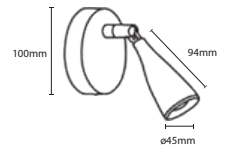

PF: **>0.5**
Beam Angle: **100°**
Body Type: **Plastic+Metal**
Dimension: **100x94x45mm**
Box Qty: **12 Pcs**

Double Head

9W **VT-810-W**

SKU: 8266 - 3000K Warm White 3800157627160
SKU: 8268 - 4000K Day White 3800157627184