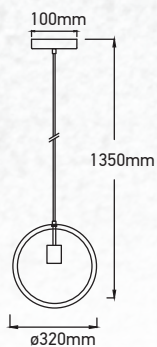

Model:	VT-7322-CG
SKU:	3835
EAN:	3800157616706
Size:	320x320x1350mm
Box Qty:	10Pcs
Material:	Metal

Geometric Series-Black Canopy