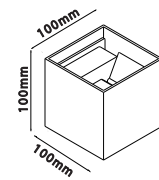

White

SKU: 7079 - 3000K Warm White 3800157616386
SKU: 7088 - 4000K Day White 3800157616881

Black

SKU: 7078 - 3000K Warm White 3800157616379
SKU: 7087 - 4000K Day White 3800157616874

Grey

SKU: 7080 - 3000K Warm White 3800157616393
SKU: 7089 - 4000K Day White 3800157616898

Square-Bridgelux
6w VT-759

Sensor Compatible: **Yes**
Voltage/Frequency: **AC:220-240V,50/60Hz**
Luminous Flux: **660lm**
IP Rating: **IP65**
CRI: **>80**

PF: **>0.45**
Beam Angle: **Adjustable 5°-120°**
Body Type: **Aluminium**
Dimension: **100x100x100mm**
Box Qty: **20 Pcs**

White

SKU: 8527 - 3000K Warm White 3800157638616
SKU: 8528 - 4000K Day White 3800157638623

Black

SKU: 8529 - 3000K Warm White 3800157638630
SKU: 8530 - 4000K Day White 3800157638647