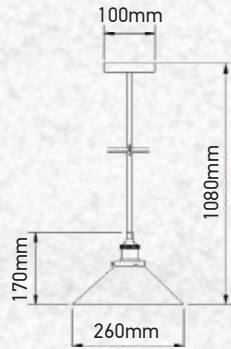

Vintage Metal

Model:	VT-7424
SKU:	3753
EAN:	3800157611268
Size:	260x170x1080mm
Box Qty:	12Pcs
Material:	Metal

Adjustable Height

Vintage Metal-Pulley

Model:	VT-7201
SKU:	3845
EAN:	3800157617192
Size:	220x140x600-1600mm
Box Qty:	8Pcs
Material:	Metal