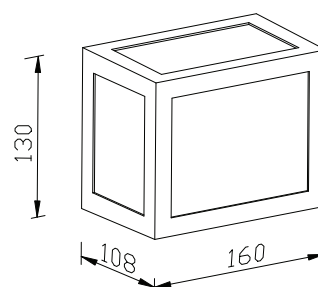

Grey

SKU: 8337 - 3000K Warm White	3800157632485
SKU: 8338 - 4000K Day White	3800157632492
SKU: 8339 - 6400K White	3800157632508