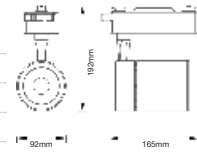

TRACK LIGHT ACCESSORIES

| | | | | | |
|--|--|--|--|--|--|
| <p>Track-Connectors-4I SKU : 3522 EAN : 3800230623232 Box Qty: 50 Pcs</p> | <p>Track-Connectors-4I SKU : 3523 EAN : 3800230623195 Box Qty: 50 Pcs</p> | <p>Track-Connectors-4T SKU : 3524 EAN : 3800230623201 Box Qty: 25 Pcs</p> | <p>Track-Connectors-4T SKU : 3525 EAN : 3800230623249 Box Qty: 25 Pcs</p> | <p>Track-Connectors-4X SKU : 3526 EAN : 3800230623218 Box Qty: 10 Pcs</p> | <p>4 Wired Y Series-Connectors SKU : 3655 EAN : 3800157619103 Box Qty: 100 Pcs</p> |
| <p>4 Wired Y Series-Connectors SKU : 3656 EAN : 3800157619110 Box Qty: 100 Pcs</p> | <p>End Cap-White SKU : 3657 EAN : 3800157619127 Box Qty: 200 Pcs</p> | <p>End Cap-Black SKU : 3658 EAN : 3800157619134 Box Qty: 200 Pcs</p> | <p>4 Wired Y Series-Adaptor SKU : 3659 EAN : 3800157619141 Box Qty: 50 Pcs</p> | <p>4 Wired Y Series-Adaptor SKU : 3660 EAN : 3800157619158 Box Qty: 50 Pcs</p> | <p>Track-Connectors-4X SKU : 3527 EAN : 3800230623256 Box Qty: 10 Pcs</p> |
| <p>Track-Connectors-4L SKU : 3528 EAN : 3800230623225 Box Qty: 25 Pcs</p> | <p>Track-Connectors-4L SKU : 3529 EAN : 3800230623263 Box Qty: 25 Pcs</p> | <p>Flexible Joint-4 Line SKU : 3559 EAN : 3800230628442 Box Qty: 20 Pcs</p> | <p>Flexible Joint-4 Line SKU : 3560 EAN : 3800230628459 Box Qty: 20 Pcs</p> | <p>Hanging Trackline Kit-1 Meter SKU : 3565 EAN : 3800157600019 Box Qty: 100 Pcs</p> | <p>Hanging Trackline Kit-1 Meter SKU : 3566 EAN : 3800157600026 Box Qty: 100 Pcs</p> |
| <p>4 Core Track-1 Meter SKU : 9944 EAN : 3800230623133 Box Qty: 10 Pcs</p> | <p>4 Core Track-1 Meter SKU : 9945 EAN : 3800230623164 Box Qty: 10 Pcs</p> | <p>4 Core Track-1.5 Meter SKU : 9952 EAN : 3800230623140 Box Qty: 10 Pcs</p> | <p>4 Core Track-1.5 Meter SKU : 9953 EAN : 3800230623171 Box Qty: 10 Pcs</p> | <p>4 Core Track-2 Meter SKU : 9954 EAN : 3800230623157 Box Qty: 10 Pcs</p> | <p>4 Core Track-2 Meter SKU : 9955 EAN : 3800230623188 Box Qty: 10 Pcs</p> |