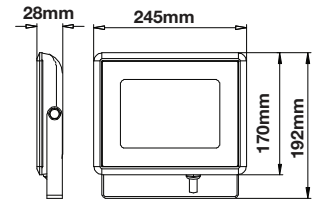

Floodlight-Remote Control-RGB

50W VT-4952

SKU: 5996 - RGB

3800157655071

Sensor Compatible: **Yes**
Voltage/Frequency: **AC:200-240V**
Color of Fixture: **Black**

PF: **>0.9**
IP Rating: **IP65**
Beam Angle: **110°**

Body Type: **Aluminium**
Dimension: **245x192x28mm**
Box Qty: **10Pcs**