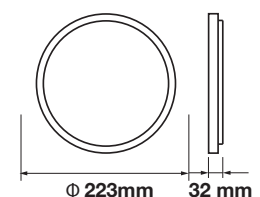

Cutting Size: 75-200mm