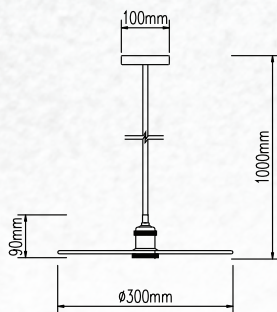

Metal Plate-Rose Gold

Model:	VT-7777-RG
SKU:	3751
EAN:	3800157611244
Size:	300x90x1000mm
Box Qty:	20Pcs
Material:	Metal