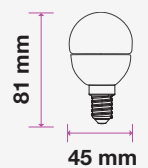

MODEL	WATTS	EQ.WATTS	LUMENS	BASE	SHAPE	BOX QTY.
VT-225	4.5w	40w	470	E14	P45	200 pcs

SKU: 264 | 3000K WARM WHITE
SKU: 265 | 4000K DAY WHITE
SKU: 266 | 6400K WHITE