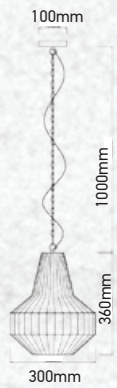

Metal W/Crystal

Model:	VT-7334-T
SKU:	3955
EAN:	3800157630238
Size:	300x360mm
Box Qty:	4Pcs
Material:	Metal