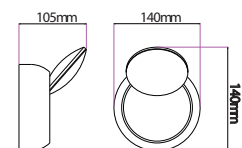

PF: **>0.5**
Beam Angle: **150°**
Body Type: **Aluminium**
Dimension: **175x80x96mm**
Box Qty: **20 Pcs**

Rotatable-360-White

5w VT-757

SKU: 7086 - 3000K Warm White
SKU: 7093 - 4000K Day White

3800157616454
3800157616935