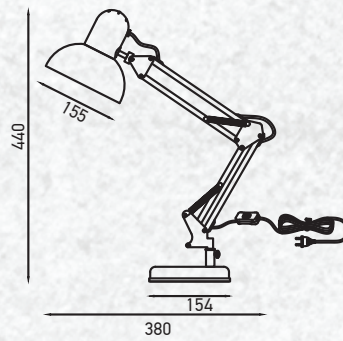

Table Lamps

VT-7513-B

SKU:	40361
Watts:	Max 60W
Material:	Metal
Base:	E27
Color:	Black
Input Power:	AC:220-240V,50Hz
EAN:	3800157648509
Size:	360x155x730mm
Box Qty:	6Pcs

Table Lamps

VT-7512-W

SKU:	40351
Watts:	Max 60W
Material:	Metal
Base:	E27
Color:	White
Input Power:	AC:220-240V,50Hz
EAN:	3800157648493
Size:	380x155x440mm
Box Qty:	6Pcs

Table Lamps

VT-7512-B

SKU:	40341
Watts:	Max 60W
Material:	Metal
Base:	E27
Color:	Black
Input Power:	AC:220-240V,50Hz
EAN:	3800157648486
Size:	380x155x440mm
Box Qty:	6Pcs