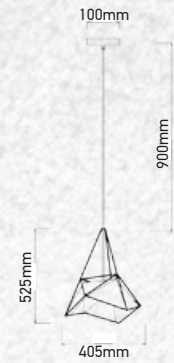

Net Prism-Black Pendant

Model:	VT-7401-B
SKU:	3944
EAN:	3800157630122
Size:	400x540mm
Box Qty:	2Pcs
Material:	Metal