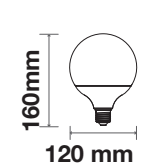

MODEL	WATTS	EQ.WATTS	LUMENS	BASE	SHAPE	BOX QTY.
VT-242	22w	160	2650	E27	G120	20 pcs

SKU: 20021 | 3000K WARM WHITE
SKU: 20022 | 4000K DAY WHITE
SKU: 20023 | 6400K WHITE