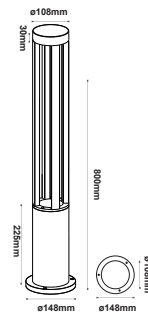

Grey

SKU: 8328 - 3000K Warm White 3800157632393
SKU: 8329 - 4000K Day White 3800157632409
SKU: 8330 - 6400K White 3800157632416