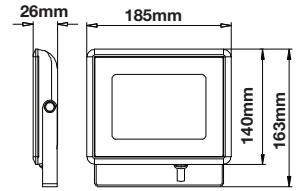

Floodlight-Remote Control-RGB

30W VT-4932

SKU: 5995 - RGB

3800157655064

Sensor Compatible: **Yes**
Voltage/Frequency: **AC:200-240V**
Color of Fixture: **Black**

PF: **>0.9**
IP Rating: **IP65**
Beam Angle: **110°**

Body Type: **Aluminium**
Dimension: **185x163x26mm**
Box Qty: **20Pcs**