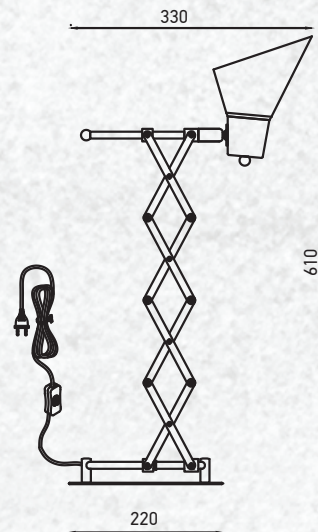

Size: 610x220x330mm

Box Qty: 6Pcs

Table Lamps

VT-7513-W

SKU: 40371

Watts: Max 60W

Material: Metal

Base: E27