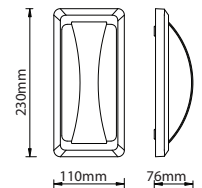

Softlight-Bulkhead

12w VT-8058

SKU: 8245 - 3000K Warm White
SKU: 8246 - 4000K Day White
SKU: 8247 - 6400K White

3800157625852
3800157625869
3800157625876

Sensor Compatible:	Yes
Voltage/Frequency:	AC:100-240V,50/60Hz
Luminous Flux:	500lm
IP Rating:	IP65
CRI:	>80

PF:	>0.9
Beam Angle:	130°
Body Type:	PC
Dimension:	230x110x76mm
Box Qty:	20 Pcs