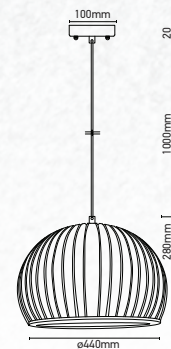

Model: VT-3200
SKU: 40531
EAN: 3800157655149
Size: Ø330xH220mm
Box Qty: 8Pcs
Material: Wooden

NEW

Wooden Pendant