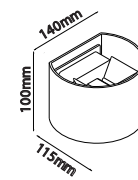

White

SKU: 7082 - 3000K Warm White 3800157616416
 SKU: 7091 - 4000K Day White 3800157616911

Black

SKU: 7081 - 3000K Warm White 3800157616409
 SKU: 7090 - 4000K Day White 3800157616904

Grey

SKU: 7083 - 3000K Warm White 3800157616423
 SKU: 7092 - 4000K Day White 3800157616928