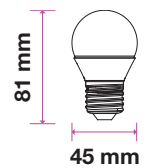

MODEL	WATTS	EQ.WATTS	LUMENS	BASE	SHAPE	BOX QTY.
VT-245	4.5w	40w	470	E27	G45	200 pcs

SKU: 261 | 3000K WARM WHITE
SKU: 262 | 4000K DAY WHITE
SKU: 263 | 6400K WHITE