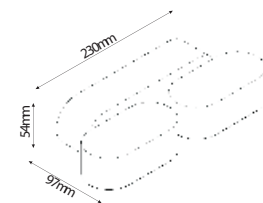

White

SKU: 8292 - 3000K Warm White 3800157629867

Black

SKU: 8293 - 3000K Warm White 3800157629874

Grey

SKU: 8294 - 3000K Warm White 3800157629881