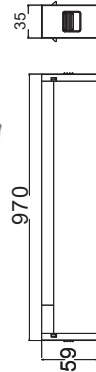

3 YEAR WARRANTY*