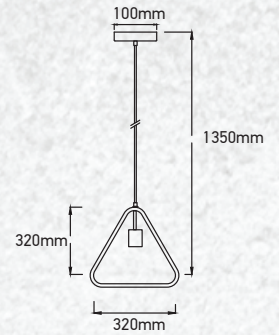

Geometric Series-Black Canopy

Model:	VT-7321-MB
SKU:	3838
EAN:	3800157616737
Size:	320x320x1350mm
Box Qty:	10Pcs
Material:	Metal