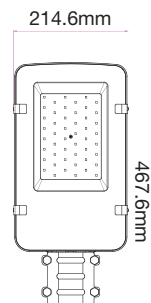

VT-50ST

SKU: 527 | 4000K DAY WHITE
SKU: 528 | 6400K WHITE

WATTS	LUMENS	BOX QTY.
50w	6000	4 pcs

120
Lumen/W