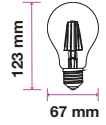

Clear Glass-Filament-A67-E27

10W VT-1981

SKU: 4410 - 2700K Warm White 3800157606196
SKU: 4411 - 4000K Day White 3800157606202
SKU: 4412 - 6400K White 3800157606219

EQ. Watts: **75w**
Voltage/Frequency: **AC:220-240V,50Hz**
Luminous Flux: **1055lm**
Commercial Type: **A67**

LED Type: **Filament**
CRI: **>80**
PF: **>0.5**
Base: **E27**

Beam Angle: **300°**
Body Type: **Glass**
Dimension: **67x123mm**
Box Qty: **50 Pcs**