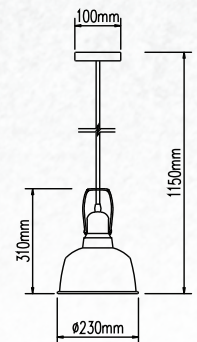

Model:	VT-7422-WH
SKU:	3729
EAN:	3800157611022
Size:	230x310x1150mm
Box Qty:	8Pcs
Material:	Aluminium