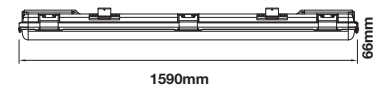

 Life span: 30,000 Hours
 Gross weight: 1.65 kg
 Dimension: 1590x116x66mm
 Box Qty: 10 Pcs

Waterproof Fitting-G Series

18w VT-6076

IP65
RATING

 SKU: 6283 - 4000K Day White 3800157616478
 SKU: 6282 - 6400K White 3800157616461