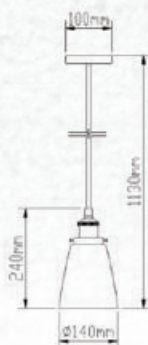

Amber Glass-Metal Series

Model:	VT-7140-A
SKU:	3736
EAN:	3800157611091
Size:	140x240x1130mm
Box Qty:	12Pcs
Material:	Glass+Metal