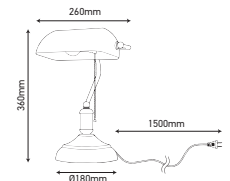

Table Lamps-Bakelite-E27

VT-7151-GD

SKU: 3914 3800157626095

Body Type:	Glass+Metal
Holder:	E27
Color:	Yellow
Dimension:	260x180x360mm
Box Qty:	6 Pcs

5 YEAR WARRANTY*