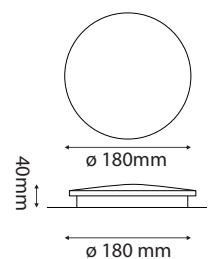

Round-Bridgelux

9W VT-743

SKU: 7526 - 3000K Warm White
SKU: 7527 - 4000K Day White

3800157620031
3800157620048

Sensor Compatible: **Yes**
Voltage/Frequency: **AC:220-240V,50/60Hz**
Luminous Flux: **990lm**
IP Rating: **IP65**
CRI: **>80**

PF: **>0.55**
Beam Angle: **360°**
Body Type: **Aluminium**
Dimension: **Ø180mm**
Box Qty: **20 Pcs**