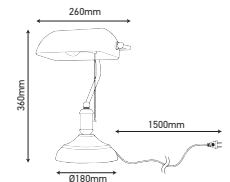

5 YEAR WARRANTY*

Table Lamps-Bakelite-E27

VT-7151-GD

SKU: 3914 3800157626095

| | |
|------------|---------------|
| Body Type: | Glass+Metal |
| Holder: | E27 |
| Color: | Yellow |
| Dimension: | 260x180x360mm |
| Box Qty: | 6 Pcs |