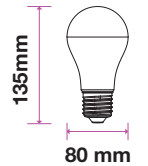

MODEL	WATTS	EQ.WATTS	LUMENS	BASE	SHAPE	BOX QTY.
VT-298	18w	125w	2000	E27	A80	100 pcs
SKU: 126 | 3000K WARM WHITE SKU: 127 | 4000K DAY WHITE SKU: 128 | 6400K WHITE