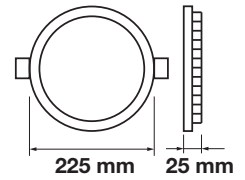

Slim Series-Chrome-Round

18w VT-1807CH

SKU: 6346 - 3000K Warm White 3800157621304
SKU: 6347 - 4000K Day White 3800157621311
SKU: 6348 - 6400K White 3800157621328

Cutting Size:
Ø205mm

Emergency Pack: Available
Voltage/Frequency: AC:85-265V,50/60Hz
Luminous Flux: 1500lm
Beam Angle: 120°

LED Type: SMD
CRI: >80
PF: >0.5
Shape: Round

Body Type: Aluminium+Chrome
Dimension: Ø225x25mm
Box Qty: 20 Pcs

Slim Series-Chrome-Round

24w VT-2407CH

SKU: 6352 - 3000K Warm White 3800157621366
SKU: 6353 - 4000K Day White 3800157621373
SKU: 6354 - 6400K White 3800157621380

Cutting Size:
Ø285mm