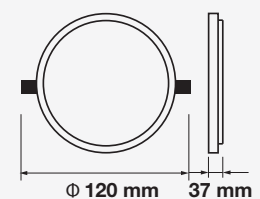

Cutting Size: $\varnothing$ 95 mm

SKU: 614 | 3000K WARM WHITE
SKU: 615 | 4000K DAY WHITE
SKU: 616 | 6400K WHITE

MODEL	WATTS	LUMENS	BOX QTY.
VT-620RD	20w	2000	40 pcs