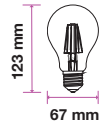

DIMMABLE
 Beam Angle: **300°**
 Body Type: **Glass**
 Dimension: **Ø67x123mm**
 Box Qty: **100 Pcs**

Clear Glass-Filament-A67-E27

8W VT-1978

SKU: 4407 - 2700K Warm White 3800157606165
 SKU: 4408 - 4000K Day White 3800157606172
 SKU: 4409 - 6400K White 3800157606189