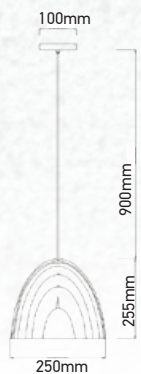

Cone Prism-Blue

Model:	VT-7255-B
SKU:	3953
EAN:	3800157630214
Size:	250x255mm
Box Qty:	
Material:	Metal