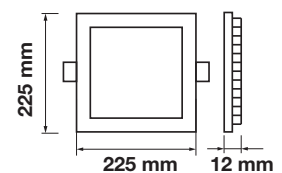

Cutting Size: 210x210mm

SKU: 721 | 3000K WARM WHITE
SKU: 722 | 4000K DAY WHITE
SKU: 723 | 6400K WHITE

MODEL	WATTS	LUMENS	BOX QTY.
VT-624SQ	24w	2000	10 pcs