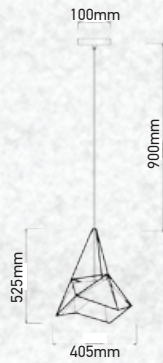

Net Prism-White Pendant

Model:	VT-7401-W
SKU:	3943
EAN:	3800157630115
Size:	400x540mm
Box Qty:	2Pcs
Material:	Metal