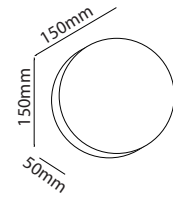

White

SKU: 8213 - 3000K Warm White 3800157623308
SKU: 8214 - 4000K Day White 3800157623315

Black

SKU: 8215 - 3000K Warm White 3800157623322
SKU: 8216 - 4000K Day White 3800157623339

Round-IP65
4W VT-706

Sensor Compatible:	Yes
Voltage/Frequency:	AC:220-240V,50/60Hz
Luminous Flux:	440lm
IP Rating:	IP65
CRI:	>80

PF:	>0.5
Beam Angle:	4*60°
Body Type:	Aluminium+Acrylic
Dimension:	150x50mm
Box Qty:	20 Pcs

White

SKU: 8551 - 3000K Warm White 3800157640459
SKU: 8552 - 4000K Day White 3800157640466

Black

SKU: 8553 - 3000K Warm White 3800157640473
SKU: 8554 - 4000K Day White 3800157640480

Round-IP65
4W VT-834-W

Sensor Compatible:	Yes
Voltage/Frequency:	AC:220-240V,50/60Hz
Luminous Flux:	440lm
IP Rating:	IP65
CRI:	>80

PF:	>0.45
Beam Angle:	4*90°
Body Type:	Aluminum
Dimension:	Ø112mm
Box Qty:	20 Pcs