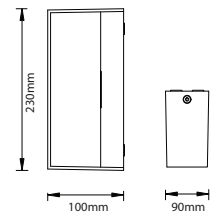

Up-Down Light-Large

12w VT-8057

SKU: 8242 - 3000K Warm White
SKU: 8243 - 4000K Day White
SKU: 8244 - 6400K White

3800157625821
3800157625838
3800157625845

Sensor Compatible:	Yes
Voltage/Frequency:	AC:100-240V,50/60Hz
Luminous Flux:	600lm
IP Rating:	IP65
CRI:	>80

PF:	>0.9
Beam Angle:	92°
Body Type:	PC
Dimension:	230x100x90mm
Box Qty:	20 Pcs