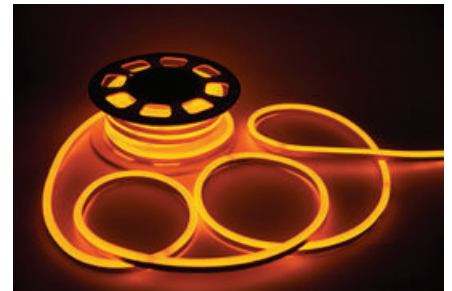

Neon Flex-Yellow

8W   **VT-555Y**
2518 - Yellow   3800157605717

10M ROLL

IP65 RATING

Voltage: **DC:24V**
Lumen lm/M: **320**
FPC Width MM: **7.5**
Power W/M: **8w**

Jacket Dia: **9 x16.5 mm**
Beam Angle: **160°**
Box Qty: **5 Packets**