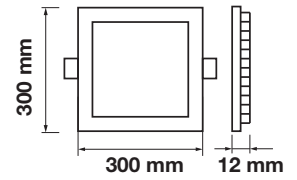

Body Type: **Aluminium**
 Dimension: **300x300x12mm**
 Box Qty: **10 Pcs**

Premium Series-Square

36w VT-3107SQ

SKU: 6430 - 4000K Day White 3800157628099
SKU: 6431 - 6400K White 3800157628105

Cutting Size:
280x280mm