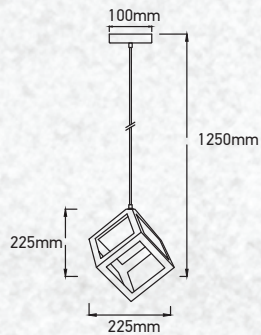

Model:	VT-7161-MB
SKU:	3834
EAN:	3800157616690
Size:	225x225x1250mm
Box Qty:	8Pcs
Material:	Metal

Geometric Series-Black Canopy