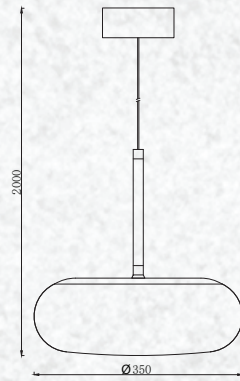

Material : Iron+Acrylic

Unit GW : 4.3 Kg

Life Span: 30,000 Hours

Size : 600mm

Box Qty: 1Pcs

Designer Series-TRIAC Dimmable

25w VT-7351

SKU: 40021 - 3000K Warm White 3800157640503