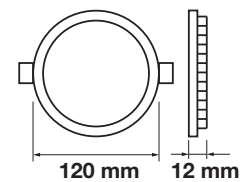

| MODEL | WATTS | LUMENS | BOX QTY. |
|----------|-------|--------|----------|
| VT-606RD | 6w | 420 | 40 pcs |

Cutting Size: ø110mm

SKU: 712 | 3000K WARM WHITE
 SKU: 713 | 4000K DAY WHITE
 SKU: 714 | 6400K WHITE