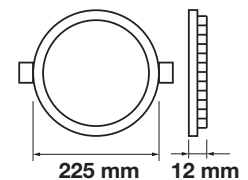

Cutting Size: ø210mm

SKU: 724 | 3000K WARM WHITE
SKU: 725 | 4000K DAY WHITE
SKU: 726 | 6400K WHITE

MODEL	WATTS	LUMENS	BOX QTY.
VT-624RD	24w	2000	10 pcs