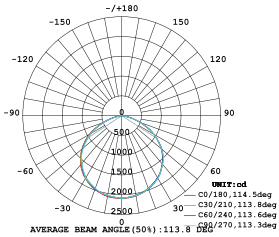

VT-30ST

SKU: 525 | 4000K DAY WHITE
 SKU: 526 | 6400K WHITE

| WATTS | LUMENS | BOX QTY. |
|-------|--------|----------|
| 30w | 3600 | 4 pcs |

120
 Lumen/W

LUMINOUS INTENSITY DISTRIBUTION DIAGRAM

VT-50ST

SKU: 527 | 4000K DAY WHITE
 SKU: 528 | 6400K WHITE