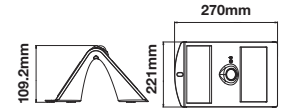

Solar Wall Light-IP65

7W VT-767-7-B

SKU: 8279 - 4000K Day White 3800157627962

Solar
Lights

MOTION
PIR
SENSOR

UV
PROTECTION

IP65
RATING