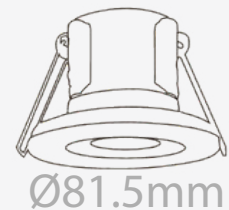

Cutting Size: Ø57mm

MODEL	WATTS	LUMENS	COLOR	BOX QTY.	SKU: 8177 | 3000K WARM WHITE
VT-885-W	5w	500	White	60 pcs	SKU: 8178 | 4000K DAY WHITE SKU: 8181 | 6400K WHITE