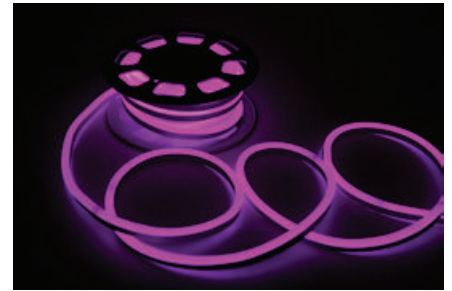

Neon Flex-Violet

8W   **VT-555V**
2531 - Violet   3800157619547

10M ROLL

IP65 RATING

Voltage: **DC:24V**
Lumen lm/M: **320**
FPC Width MM: **7.5**
Power W/M: **8w**

Jacket Dia: **9 x16.5 mm**
Beam Angle: **160°**
Box Qty: **5 Packets**