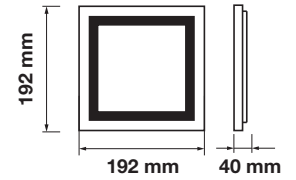

| | |
|------------|--------------|
| Body Type: | Aluminium |
| Dimension: | 192x192x40mm |
| Box Qty: | 20 Pcs |

Twin LED-Square
22w VT-2209SQ

SKU: 4928 - 3000K Warm White 3800157605625
SKU: 4929 - 4000K Day White 3800157605632
SKU: 4930 - 6400K White 3800157605649