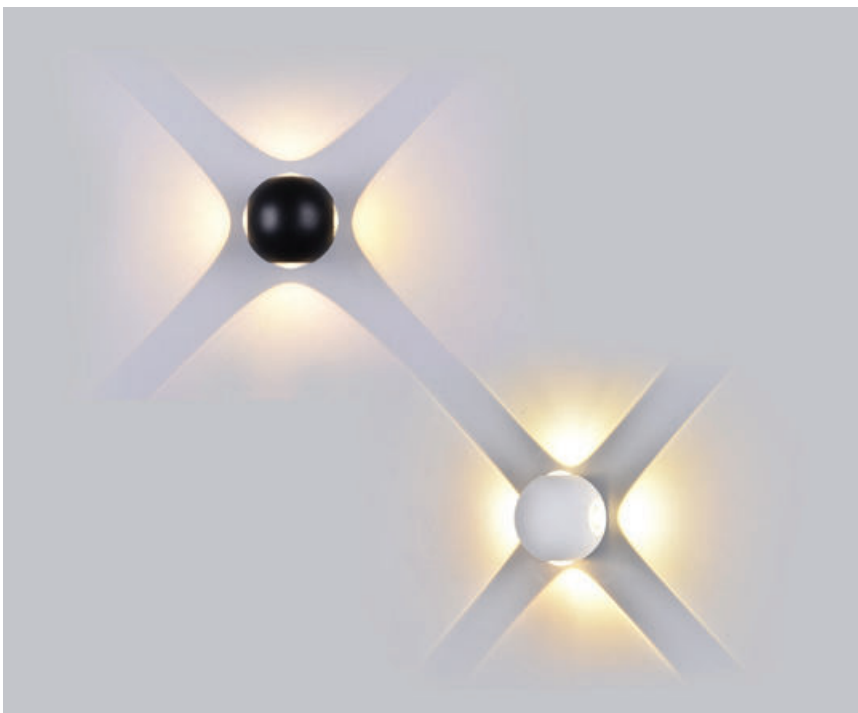

| | |
|-------------|-------------------|
| PF: | >0.5 |
| Beam Angle: | 4*60° |
| Body Type: | Aluminium+Acrylic |
| Dimension: | 150x50mm |
| Box Qty: | 20 Pcs |

White

SKU: 8551 - 3000K Warm White 3800157640459
 SKU: 8552 - 4000K Day White 3800157640466