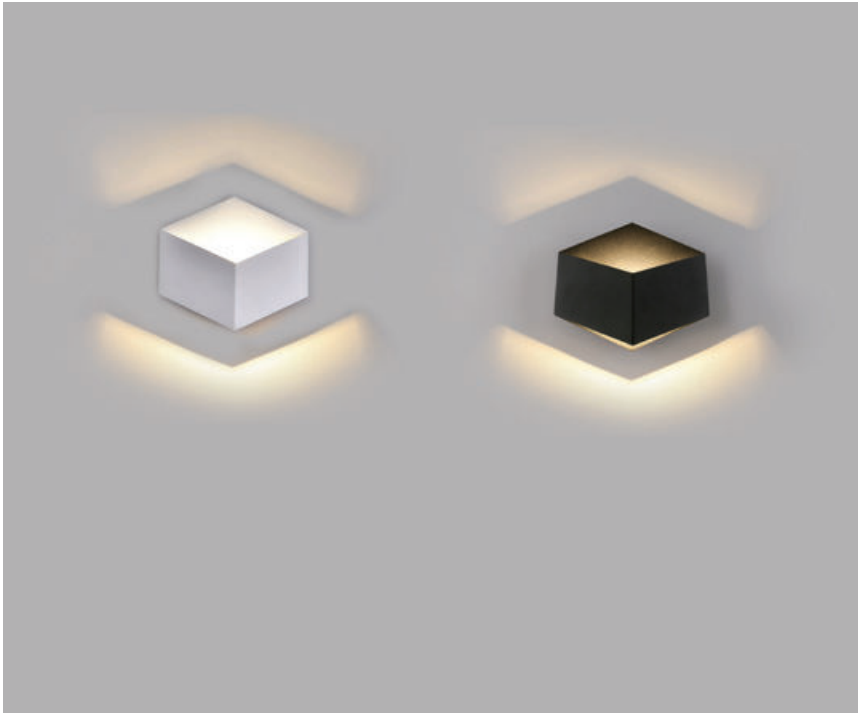

White

SKU: 8344 - 3000K Warm White 3800157633000
SKU: 8345 - 4000K Day White 3800157633017

Black

SKU: 8346 - 3000K Warm White 3800157633024
SKU: 8347 - 4000K Day White 3800157633031

Square-Bridgelux
3W VT-803

Sensor Compatible:	Yes
Voltage/Frequency:	AC:110-240V,50/60Hz
Luminous Flux:	300lm
IP Rating:	IP20
CRI:	>80

PF:	>0.5
Beam Angle:	120°
Body Type:	Iron
Dimension:	220x80x200mm
Box Qty:	20 Pcs

White

SKU: 8225 - 3000K Warm White 3800157623421
SKU: 8226 - 4000K Day White 3800157623438

Black

SKU: 8227 - 3000K Warm White 3800157623445
SKU: 8228 - 4000K Day White 3800157623452

Modern Wall Lights
9W VT-710

Sensor Compatible:	Yes
Voltage/Frequency:	AC:220-240V,50/60Hz
Luminous Flux:	990lm
IP Rating:	IP20
CRI:	>80

PF:	>0.5
Beam Angle:	360°
Body Type:	Aluminium+Acrylic
Dimension:	210x80mm
Box Qty:	20 Pcs