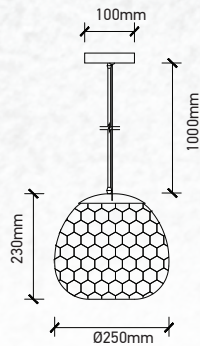

Designer Glass-Transparent

Model:	VT-7254
SKU:	3882
EAN:	3800157621007
Size:	Ø250x230x1000mm
Box Qty:	8Pcs
Material:	Glass+Metal