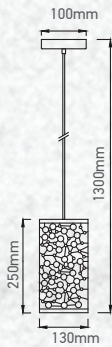

Model:	VT-7131-MB
SKU:	3825
EAN:	3800157616607
Size:	130x250x1300mm
Box Qty:	10Pcs
Material:	Metal

Can Shape-WhitePendant