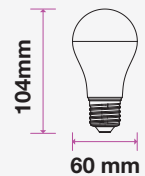

HIGH LUMEN BULBS

A60 | A65 | G120

5 YEAR
WARRANTY*

MODEL	WATTS	EQ.WATTS	LUMENS	BASE	SHAPE	BOX QTY.
VT-265	6.5w	60w	806	E27	A60	100 pcs

SKU: 255 | 3000K WARM WHITE
SKU: 256 | 4000K DAY WHITE
SKU: 257 | 6400K WHITE

MODEL	WATTS	EQ.WATTS	LUMENS	BASE	SHAPE	BOX QTY.
VT-285	8.5w	75w	1055	E27	A60	100 pcs

SKU: 252 | 3000K WARM WHITE
SKU: 253 | 4000K DAY WHITE
SKU: 254 | 6400K WHITE

MODEL	WATTS	EQ.WATTS	LUMENS	BASE	SHAPE	BOX QTY.
VT-295	12w	100w	1521	E27	A65	100 pcs

SKU: 249 | 3000K WARM WHITE
SKU: 250 | 4000K DAY WHITE
SKU: 251 | 6400K WHITE

MODEL	WATTS	EQ.WATTS	LUMENS	BASE	SHAPE	BOX QTY.
VT-242	22w	160	2650	E27	G120	20 pcs

SKU: 20021 | 3000K WARM WHITE
SKU: 20022 | 4000K DAY WHITE
SKU: 20023 | 6400K WHITE