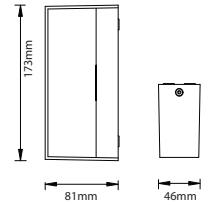

Up-Down Light-Medium

9w VT-8056

SKU: 8239 - 3000K Warm White
SKU: 8240 - 4000K Day White
SKU: 8241 - 6400K White

3800157625791
3800157625807
3800157625814

Sensor Compatible:	Yes
Voltage/Frequency:	AC:100-240V,50/60Hz
Luminous Flux:	400lm
IP Rating:	IP65
CRI:	>80

PF:	>0.9
Beam Angle:	90°
Body Type:	PC
Dimension:	173x81x46mm
Box Qty:	20 Pcs