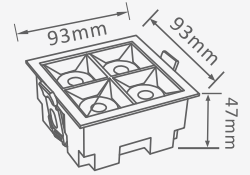

MODEL
VT-2-16

12°

SKU: 978 | 2700K WARM WHITE
SKU: 977 | 4000K DAY WHITE
SKU: 976 | 5700K WHITE

WATTS	LUMENS	BOX QTY.
16w	1280	50 pcs

MODEL
VT-2-16-1

38°

SKU: 993 | 2700K WARM WHITE
SKU: 992 | 4000K DAY WHITE
SKU: 991 | 5700K WHITE

Cutting Size