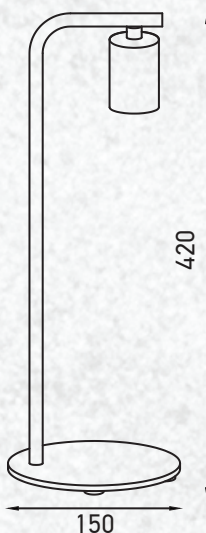

Table Lamps

VT-7412

| | |
|--------------|------------------|
| SKU: | 40331 |
| Watts: | Max 60W |
| Material: | Metal |
| Base: | E27 |
| Color: | Red+Bronze |
| Input Power: | AC:220-240V,50Hz |
| EAN: | 3800157648479 |
| Size: | 150x420mm |
| Box Qty: | 4Pcs |