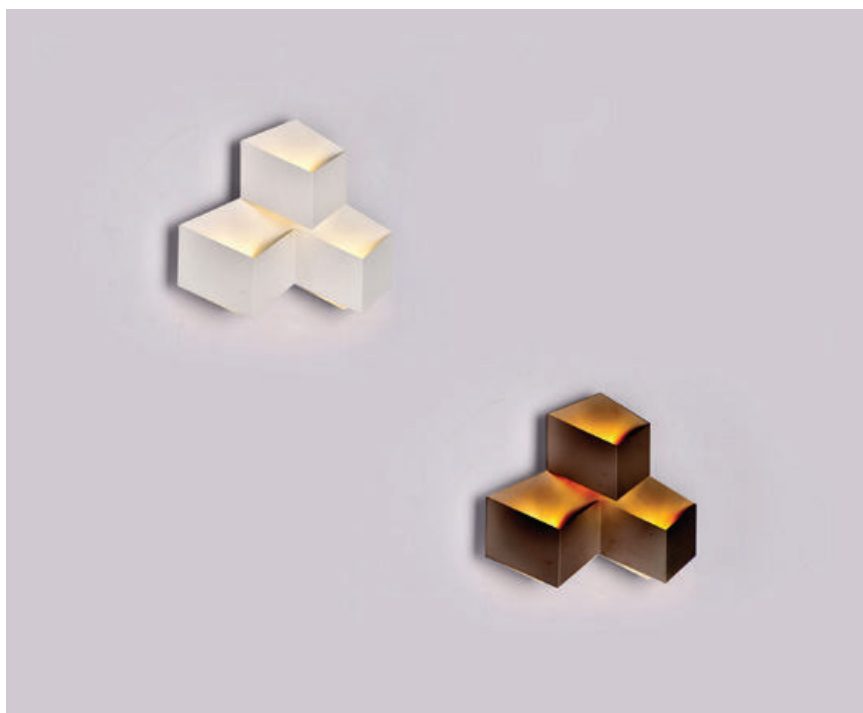

White

SKU: 8221 - 3000K Warm White 3800157623384
SKU: 8222 - 4000K Day White 3800157623391

Black

SKU: 8223 - 3000K Warm White 3800157623407
SKU: 8224 - 4000K Day White 3800157623414

Modern Wall Lights

9w VT-709

Sensor Compatible: **Yes**
Voltage/Frequency: **AC:220-240V,50/60Hz**
Luminous Flux: **990lm**
IP Rating: **IP20**
CRI: **>80**

PF: **>0.5**
Beam Angle: **360°**
Body Type: **Aluminium**
Dimension: **440x335x75mm**
Box Qty: **10 Pcs**

White

SKU: 8307 - 3000K Warm White 3800157630016
SKU: 8308 - 4000K Day White 3800157630023