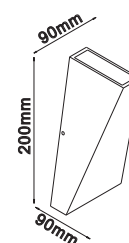

White

SKU: 8280 - 3000K Warm White	3800157629744
SKU: 8281 - 4000K Day White	3800157629751

Black

SKU: 8282 - 3000K Warm White	3800157629768
SKU: 8283 - 4000K Day White	3800157629775

Grey

SKU: 8284 - 3000K Warm White	3800157629782
SKU: 8285 - 4000K Day White	3800157629799

White

SKU: 8295 - 3000K Warm White	3800157629898
SKU: 8296 - 4000K Day White	3800157629904

Black

SKU: 8297 - 3000K Warm White	3800157629911
SKU: 8298 - 4000K Day White	3800157629928

Grey

SKU: 8299 - 3000K Warm White	3800157629935
SKU: 8300 - 4000K Day White	3800157629942