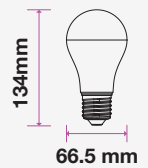

MODEL	WATTS	EQ.WATTS	LUMENS	BASE	SHAPE	BOX QTY.
VT-217	17w	100w	1521	E27	A65	100 pcs
SKU: 162 | 3000K WARM WHITE SKU: 163 | 4000K DAY WHITE SKU: 164 | 6400K WHITE