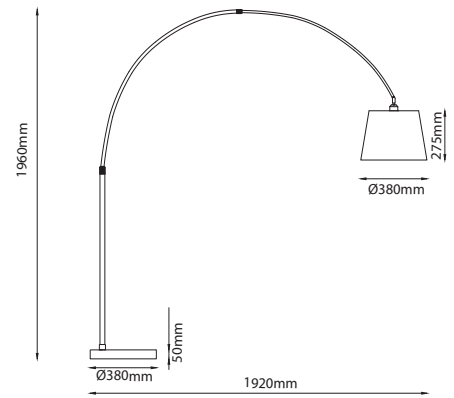

Floor Lamp-E27

60W VT-7500

SKU Black: 7055 3800157610698