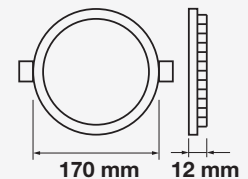

Cutting Size: ø160mm

SKU: 718 | 3000K WARM WHITE
SKU: 719 | 4000K DAY WHITE
SKU: 720 | 6400K WHITE

MODEL	WATTS	LUMENS	BOX QTY.
VT-618RD	18w	1500	20 pcs