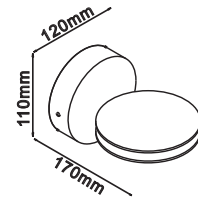

White

SKU: 8217 - 3000K Warm White 3800157623346
SKU: 8218 - 4000K Day White 3800157623353

Black

SKU: 8219 - 3000K Warm White 3800157623360
SKU: 8220 - 4000K Day White 3800157623377