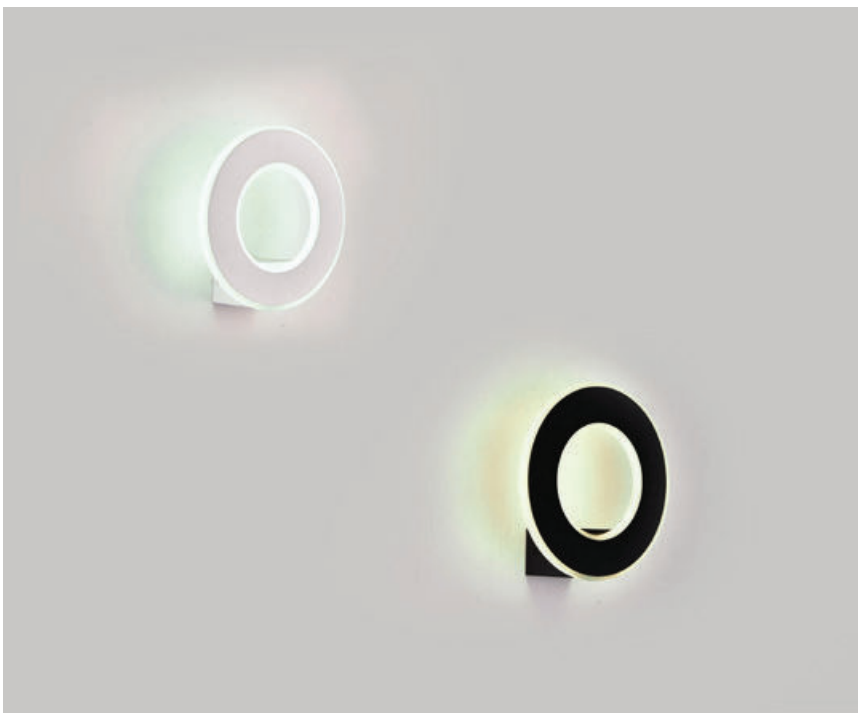

Black

SKU: 8346 - 3000K Warm White 3800157633024
SKU: 8347 - 4000K Day White 3800157633031

Square-Bridgelux
3W VT-803

Sensor Compatible:	Yes
Voltage/Frequency:	AC:110-240V,50/60Hz
Luminous Flux:	300lm
IP Rating:	IP20
CRI:	>80

PF:	>0.5
Beam Angle:	120°
Body Type:	Iron
Dimension:	220x80x200mm
Box Qty:	20 Pcs