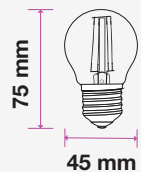

MODEL	WATTS	EQ.WATTS	LUMENS	BASE	SHAPE	BOX QTY.
VT-244	4w	35w	400	E27	G45	100 pcs

SKU: 280 | 2700K WARM WHITE

SKU: 944 | 4000K DAY WHITE