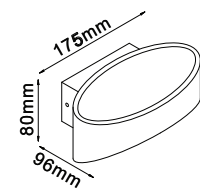

Indoor Wall Lights