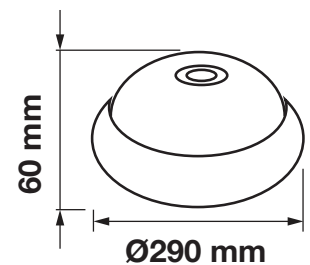

MODEL	WATTS	LUMENS	BOX QTY.
VT-13	12w	800	10 pcs

- SKU: 807 | 3000K WARM WHITE
- SKU: 808 | 4000K DAY WHITE
- SKU: 809 | 6400K WHITE