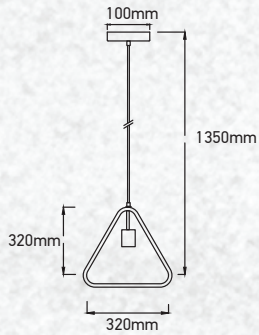

Geometric Series-Gold Canopy

Model:	VT-7321-CG
SKU:	3837
EAN:	3800157616720
Size:	320x320x1350mm
Box Qty:	10Pcs
Material:	Metal