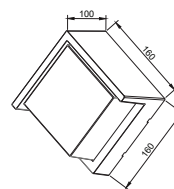

Square

SKU: 8539 - 3000K Warm White 3800157638883

SKU: 8540 - 4000K Day White 3800157638890