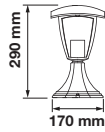

Stand Lamp

VT-734

SKU: 7057

3800157612609