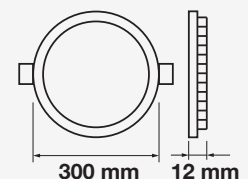

Cutting Size: ø280mm