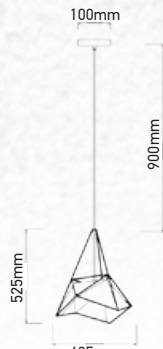

Net Prism-Black Pendant

Model:	VT-7401-BG
SKU:	3945
EAN:	3800157630139
Size:	400x540mm
Box Qty:	2Pcs
Material:	Metal