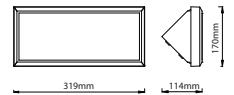

Landscape-Soft Light-Large

20w VT-8055

SKU: 8236 - 3000K Warm White
SKU: 8237 - 4000K Day White
SKU: 8238 - 6400K White

3800157625760
3800157625777
3800157625784

Sensor Compatible: **Yes**
Voltage/Frequency: **AC:100-240V,50/60Hz**
Luminous Flux: **1000lm**
IP Rating: **IP65**
CRI: **>80**

PF: **>0.9**
Beam Angle: **110°**
Body Type: **PC**
Dimension: **319x170x114mm**
Box Qty: **20 Pcs**