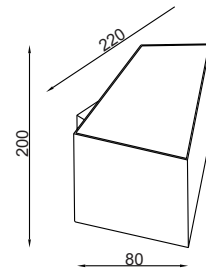

White

SKU: 8344 - 3000K Warm White 3800157633000
SKU: 8345 - 4000K Day White 3800157633017

Black

SKU: 8346 - 3000K Warm White 3800157633024
SKU: 8347 - 4000K Day White 3800157633031

Square-Bridgelux
3W VT-803

Sensor Compatible:	Yes
Voltage/Frequency:	AC:110-240V,50/60Hz
Luminous Flux:	300lm
IP Rating:	IP20
CRI:	>80

PF:	>0.5
Beam Angle:	120°
Body Type:	Iron
Dimension:	220x80x200mm
Box Qty:	20 Pcs

White

SKU: 8225 - 3000K Warm White 3800157623421
SKU: 8226 - 4000K Day White 3800157623438

Black

SKU: 8227 - 3000K Warm White 3800157623445
SKU: 8228 - 4000K Day White 3800157623452

Modern Wall Lights
9W VT-710

Sensor Compatible:	Yes
Voltage/Frequency:	AC:220-240V,50/60Hz
Luminous Flux:	990lm
IP Rating:	IP20
CRI:	>80

PF:	>0.5
Beam Angle:	360°
Body Type:	Aluminium+Acrylic
Dimension:	210x80mm
Box Qty:	20 Pcs