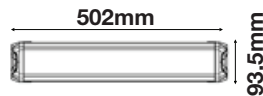

20W VT-3220

SKU: 11180 EAN: 3800157654357

Box Qty : 6

100m²
Coverage Area

Electronic Insect Killer

30W VT-3230

SKU: 11181 EAN: 3800157654364

Box Qty : 6