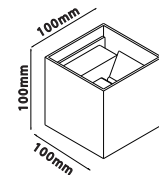

Grey

SKU: 8531 - 3000K Warm White 3800157638654
SKU: 8532 - 4000K Day White 3800157638661