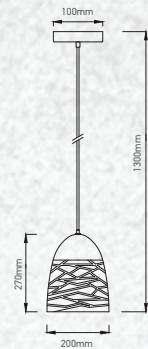

Mesh Metal-Gold

Model:	VT-7200-CG
SKU:	3821
EAN:	3800157616560
Size:	200x270x1300mm
Box Qty:	8Pcs
Material:	Metal