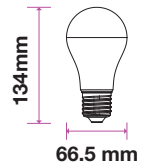

LED PLASTIC BULBS

A65 | A80

5 YEAR
WARRANTY*

MODEL	WATTS	EQ.WATTS	LUMENS	BASE	SHAPE	BOX QTY.
VT-215	15w	85w	1250	E27	A65	100 pcs
SKU: 159 | 3000K WARM WHITE SKU: 160 | 4000K DAY WHITE SKU: 161 | 6400K WHITE						

MODEL	WATTS	EQ.WATTS	LUMENS	BASE	SHAPE	BOX QTY.
VT-217	17w	100w	1521	E27	A65	100 pcs
SKU: 162 | 3000K WARM WHITE SKU: 163 | 4000K DAY WHITE SKU: 164 | 6400K WHITE						

MODEL	WATTS	EQ.WATTS	LUMENS	BASE	SHAPE	BOX QTY.
VT-298	18w	125w	2000	E27	A80	100 pcs
SKU: 126 | 3000K WARM WHITE SKU: 127 | 4000K DAY WHITE SKU: 128 | 6400K WHITE						

MODEL	WATTS	EQ.WATTS	LUMENS	BASE	SHAPE	BOX QTY.
VT-233	20w	150w	2452	E27	A80	50 pcs
SKU: 237 | 3000K WARM WHITE SKU: 238 | 4000K DAY WHITE SKU: 239 | 6400K WHITE