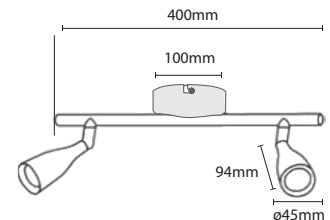

PF: **>0.5**
Beam Angle: **100°**
Body Type: **Plastic+Metal**
Dimension: **100x94x45mm**
Box Qty: **12 Pcs**

Double Head

9W **VT-810-W**

SKU: 8266 - 3000K Warm White 3800157627160
SKU: 8268 - 4000K Day White 3800157627184