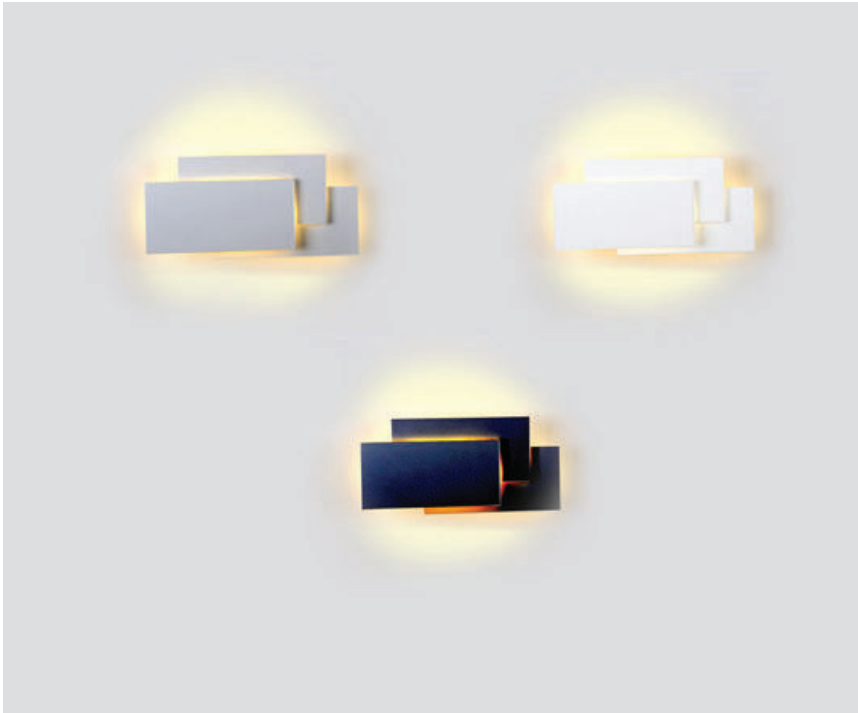

White

SKU: 8202 - 3000K Warm White 3800157623193
SKU: 8203 - 4000K Day White 3800157623209

Black

SKU: 8204 - 3000K Warm White 3800157623216
SKU: 8205 - 4000K Day White 3800157623223

Grey

SKU: 8206 - 3000K Warm White 3800157623230
SKU: 8207 - 4000K Day White 3800157623247

Modern Wall Lights
12w VT-712

Sensor Compatible: **Yes**
Voltage/Frequency: **AC:100-240V,50/60Hz**
Luminous Flux: **1100lm**
IP Rating: **IP20**
CRI: **>80**

PF: **>0.5**
Beam Angle: **360°**
Body Type: **Aluminium+Acrylic**
Dimension: **260x125x55mm**
Box Qty: **20 Pcs**

Adjustable Modern Wall Lights
18w VT-819-W

SKU: 8533 - 3000K Warm White 3800157638678
SKU: 8534 - 4000K Day White 3800157638685

Sensor Compatible: **Yes**
Voltage/Frequency: **AC:220-240V,50/60Hz**
Luminous Flux: **1800lm**
IP Rating: **IP44**
CRI: **>80**

PF: **>0.5**
Beam Angle: **Adjustable 5°-90°**
Body Type: **Aluminium**
Dimension: **600x100x42mm**
Box Qty: **10 Pcs**

Modern Wall Lights
20w VT-821-W

SKU: 8535 - 3000K Warm White 3800157638692
SKU: 8536 - 4000K Day White 3800157638708

Sensor Compatible: **Yes**
Voltage/Frequency: **AC:220-240V,50/60Hz**
Luminous Flux: **2000**
IP Rating: **IP44**
CRI: **>80**

PF: **>0.5**
Beam Angle: **150°**
Body Type: **Aluminium**
Dimension: **610x90x35mm**
Box Qty: **20 Pcs**