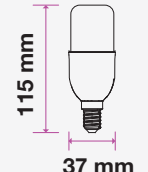

MODEL	WATTS	EQ.WATTS	LUMENS	BASE	SHAPE	BOX QTY.
VT-237	8w	50w	660	E27	T37	200 pcs
SKU: 144 | 3000K WARM WHITE SKU: 145 | 4000K DAY WHITE SKU: 146 | 6400K WHITE