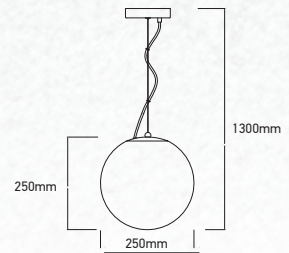

Globe-Chrome Canopy

| | |
|-----------|----------------|
| Model: | VT-7251 |
| SKU: | 3839 |
| EAN: | 3800157616744 |
| Size: | 250x250x1300mm |
| Box Qty: | 4Pcs |
| Material: | Acrylic Glass |

Pendant Holder-Bottle-E14