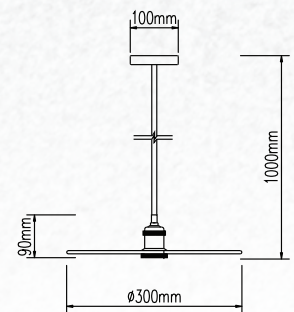

Metal Plate-Matt Gold

Model:	VT-7777-MG
SKU:	3752
EAN:	3800157611251
Size:	300x90x1000mm
Box Qty:	20Pcs
Material:	Metal