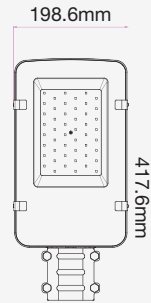

VT-30ST

SKU: 525 | 4000K DAY WHITE
 SKU: 526 | 6400K WHITE

| WATTS | LUMENS | BOX QTY. |
|-------|--------|----------|
| 30w | 3600 | 4 pcs |

120
 Lumen/W

LUMINOUS INTENSITY DISTRIBUTION DIAGRAM

VT-50ST

SKU: 527 | 4000K DAY WHITE
 SKU: 528 | 6400K WHITE