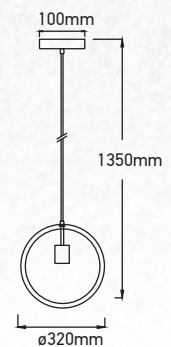

Model:	VT-7322-MB
SKU:	3836
EAN:	3800157616713
Size:	320x320x1350mm
Box Qty:	10Pcs
Material:	Metal