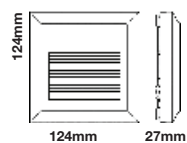

Body Type: **PC**

Color of Fixture: **White**

Shape: **Square**

Dimension: **124x124x27mm**

Cutting Size: **N/A**

Box Qty: **50 Pcs**

Step Light-Square-IP65
2W VT-1152-B

SKU: 1323 - 3000K Warm White 3800157620512
SKU: 1322 - 4000K Day White 3800157620505