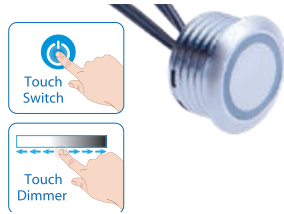

Strip-Controller-Dimmer

Model:	VT-2411
SKU:	3341
Input voltage:	DC:12V
EAN:	3800157636148
Box Qty.	500Pcs

Bed Light-Connector Terminal

Model:	VT-8070
SKU:	2555
EAN:	3800157632706
Box Qty.	400Pcs