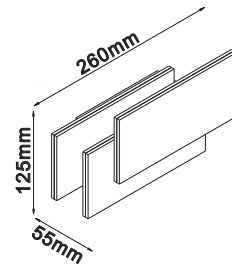

Grey

SKU: 8206 - 3000K Warm White 3800157623230
SKU: 8207 - 4000K Day White 3800157623247