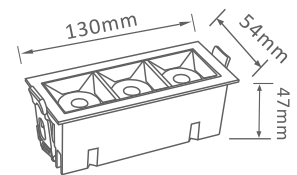

Cutting Size

MODEL
VT-2-16

12°

SKU: 978 | 2700K WARM WHITE
 SKU: 977 | 4000K DAY WHITE
 SKU: 976 | 5700K WHITE

| WATTS | LUMENS | BOX QTY. |
|------------|-------------|---------------|
| 16w | 1280 | 50 pcs |