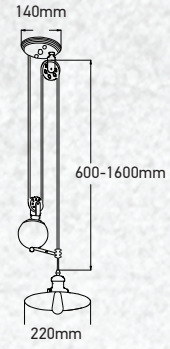

Vintage Metal

Model:	VT-7424
SKU:	3753
EAN:	3800157611268
Size:	260x170x1080mm
Box Qty:	12Pcs
Material:	Metal

Adjustable Height

Vintage Metal-Pulley

Model:	VT-7201
SKU:	3845
EAN:	3800157617192
Size:	220x140x600-1600mm
Box Qty:	8Pcs
Material:	Metal

Pendant-Hemp Rope

Model:	VT-7118
SKU:	3754
EAN:	3800157611275
Size:	45x57x1500mm
Box Qty:	12Pcs
Material:	Rope

Globe-Chrome Canopy

Model:	VT-7251
SKU:	3839
EAN:	3800157616744
Size:	250x250x1300mm
Box Qty:	4Pcs
Material:	Acrylic Glass