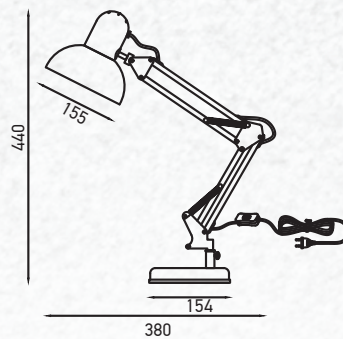

Table Lamps

VT-7512-B

SKU:	40341
Watts:	Max 60W
Material:	Metal
Base:	E27
Color:	Black
Input Power:	AC:220-240V,50Hz
EAN:	3800157648486
Size:	380x155x440mm
Box Qty:	6Pcs