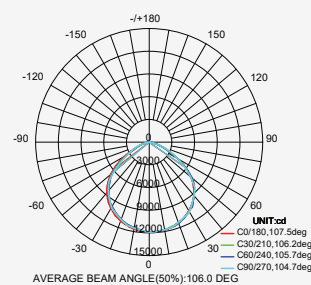

VT-49261

SKU: 5922 - 4000K DAY WHITE
SKU: 5923 - 6400K WHITE

WATTS	LUMENS	BOX QTY.
200w	32000lm	2 pcs