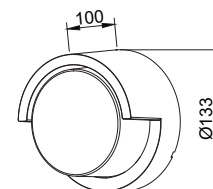

LED Wall Lights

7W VT-831-CRD

Sensor Compatible:	Yes
Voltage/Frequency:	AC:220-240V,50/60Hz
Luminous Flux:	400lm
IP Rating:	IP65
CRI:	>80

PF:	>0.6
Beam Angle:	128°
Body Type:	PC
Dimension:	133x133mx67m
Box Qty:	20 Pcs

Round

SKU: 8609 - 3000K Warm White 3800157652063

Square

SKU: 8610 - 3000K Warm White 3800157652070

LED Wall Lights

12W VT-827-RD

Sensor Compatible:	Yes
Voltage/Frequency:	AC:220-240V,50/60Hz
Luminous Flux:	650lm
IP Rating:	IP65
CRI:	>80

PF:	>0.5
Beam Angle:	128°
Body Type:	PC
Dimension:	169x100mm
Box Qty:	20 Pcs

Round

SKU: 8537 - 3000K Warm White 3800157638869

SKU: 8538 - 4000K Day White 3800157638876

Square

SKU: 8539 - 3000K Warm White 3800157638883

SKU: 8540 - 4000K Day White 3800157638890