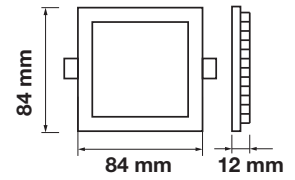

LED Type: **SMD**
 CRI: **>80**
 PF: **>0.5**
 Shape: **Square**

Cutting Size:
74x73mm

Body Type: **Aluminium**
 Dimension: **84x84x12mm**
 Box Qty: **40 Pcs**

Premium Series-Square

6W VT-6075Q

SKU: 4863 - 3000K Warm White 3800230629845
 SKU: 4864 - 4000K Day White 3800230629852
 SKU: 4865 - 6400K White 3800230629869