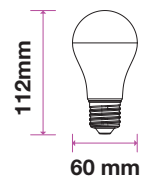

MODEL	WATTS	EQ.WATTS	LUMENS	BASE	SHAPE	BOX QTY.
VT-285	8.5w	75w	1055	E27	A60	100 pcs

SKU: 252 | 3000K WARM WHITE
SKU: 253 | 4000K DAY WHITE
SKU: 254 | 6400K WHITE