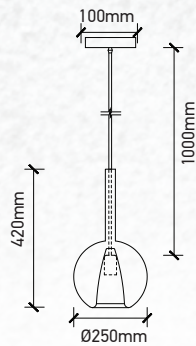

Double Glass-Amber-White

Model:	VT-7304-AW
SKU:	3875
EAN:	3800157620932
Size:	Ø250x420x1000mm
Box Qty:	8Pcs
Material:	Glass+Metal