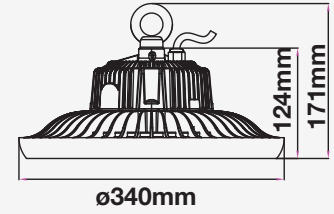

SKU: 563 | 6400K WHITE

1-10V
 DIMMABLE

120
 Lumen/W

| MODEL | WATTS | LUMENS | BEAM ANGLE | BOX QTY. |
|----------|-------|--------|------------|----------|
| VT-9-151 | 150w | 18000 | 120° | 2 pcs |

SKU: 558 | 4000K DAY WHITE
 SKU: 559 | 6400K WHITE