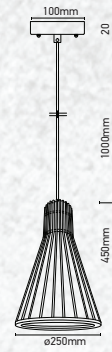

NEW

Wooden Pendant

Model: VT-2450
 SKU: 40521
 EAN: 3800157655132
 Size: Ø250xH450mm
 Box Qty: 4Pcs
 Material: Wooden

NEW

Wooden Pendant

Model: VT-3200
 SKU: 40531
 EAN: 3800157655149
 Size: Ø330xH220mm
 Box Qty: 8Pcs
 Material: Wooden