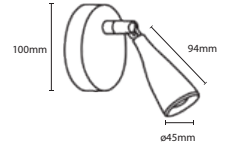

White VT-805-W

SKU: 8262 - 3000K Warm White 3800157627122
SKU: 8264 - 4000K Day White 3800157627146

Black VT-805-B

SKU: 8263 - 3000K Warm White
SKU: 8265 - 4000K Day White

Single Head

4.5W

Sensor Compatible: **Yes**
Voltage/Frequency: **AC:220-240V,50/60Hz**
Luminous Flux: **360lm**
IP Rating: **IP20**
CRI: **>80**

PF: **>0.5**
Beam Angle: **100°**
Body Type: **Plastic+Metal**
Dimension: **100x94x45mm**
Box Qty: **12 Pcs**