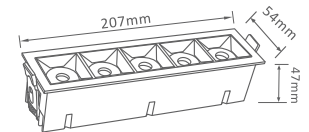

MODEL
VT-2-21

12°

SKU: 981 | 2700K WARM WHITE
SKU: 980 | 4000K DAY WHITE
SKU: 979 | 5700K WHITE

WATTS	LUMENS	BOX QTY.
20w	1600	20 pcs

MODEL
VT-2-21-1

38°

SKU: 996 | 2700K WARM WHITE
SKU: 995 | 4000K DAY WHITE
SKU: 994 | 5700K WHITE

Cutting Size