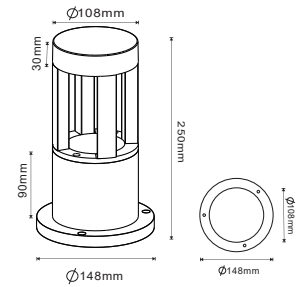

Grey

SKU: 8319 - 3000K Warm White 3800157632300
SKU: 8320 - 4000K Day White 3800157632317
SKU: 8321 - 6400K White 3800157632324