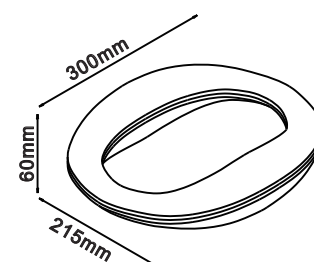

Black Grey

SKU: 8309 - 3000K Warm White 3800157630030
SKU: 8310 - 4000K Day White 3800157630047

Modern Wall Lights

10w VT-811

Sensor Compatible: **Yes**
Voltage/Frequency: **AC:110-240V,50/60Hz**
Luminous Flux: **1100lm**
IP Rating: **IP65**
CRI: **>80**

PF: **>0.45**
Beam Angle: **360°**
Body Type: **Aluminium**
Dimension: **300x215x60mm**
Box Qty: **20 Pcs**