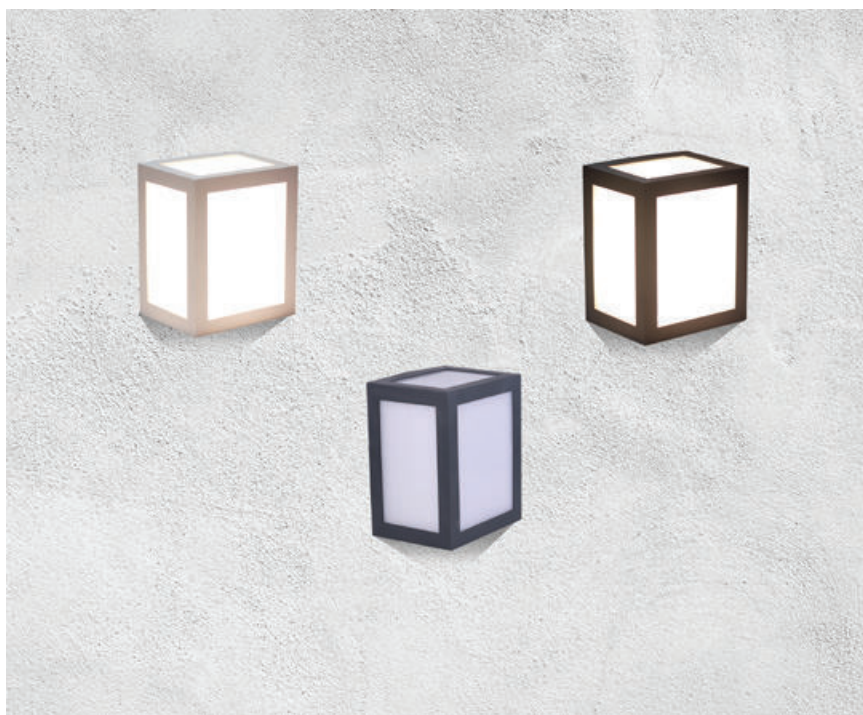

White

SKU: 8334 - 3000K Warm White	3800157632454
SKU: 8335 - 4000K Day White	3800157632461
SKU: 8336 - 6400K White	3800157632478

Black

SKU: 8340 - 3000K Warm White	3800157632515
SKU: 8341 - 4000K Day White	3800157632522
SKU: 8342 - 6400K White	3800157632539

Grey

SKU: 8337 - 3000K Warm White	3800157632485
SKU: 8338 - 4000K Day White	3800157632492
SKU: 8339 - 6400K White	3800157632508

Wall Lights

12w VT-822

Sensor Compatible:	Yes
Voltage/Frequency:	AC:100-240V,50/60Hz
Luminous Flux:	750lm
IP Rating:	IP65
CRI:	>80

PF:	>0.5
Beam Angle:	140°
Body Type:	PC
Dimension:	130x160mm
Box Qty:	20 Pcs

White

SKU: 8209 - 3000K Warm White	3800157623261
SKU: 8210 - 4000K Day White	3800157623278

Black

SKU: 8211 - 3000K Warm White	3800157623285
SKU: 8212 - 4000K Day White	3800157623292

Square-IP65

4w VT-704

Sensor Compatible:	Yes
Voltage/Frequency:	AC:220-240V,50/60Hz
Luminous Flux:	440lm
IP Rating:	IP65
CRI:	>80

PF:	>0.5
Beam Angle:	4*60°
Body Type:	Aluminium+Acrylic
Dimension:	150x150x50mm
Box Qty:	20 Pcs