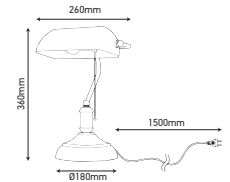

Table Lamps-Bakelite-E27

VT-7151-GR

SKU: 3912 3800157626071

Body Type:	Glass+Metal
Holder:	E27
Color:	Green
Dimension:	260x180x360mm
Box Qty:	6 Pcs

5 YEAR WARRANTY*