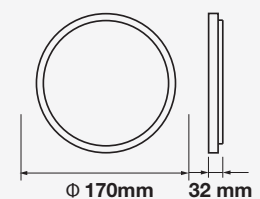

Cutting Size: 75-100mm

SKU: 739 | 3000K WARM WHITE
SKU: 740 | 4000K DAY WHITE
SKU: 741 | 6400K WHITE

MODEL	WATTS	LUMENS	BOX QTY.
VT-625RD	24w	1800	20 pcs