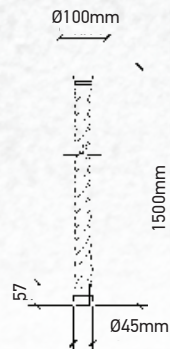

Globe-Chrome Canopy

| | |
|-----------|----------------|
| Model: | VT-7251 |
| SKU: | 3839 |
| EAN: | 3800157616744 |
| Size: | 250x250x1300mm |
| Box Qty: | 4Pcs |
| Material: | Acrylic Glass |

Pendant Holder-Bottle-E14