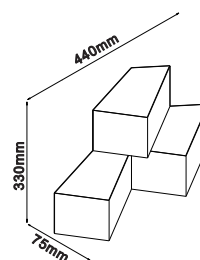

White

SKU: 8221 - 3000K Warm White 3800157623384
SKU: 8222 - 4000K Day White 3800157623391

Black

SKU: 8223 - 3000K Warm White 3800157623407
SKU: 8224 - 4000K Day White 3800157623414

Modern Wall Lights

9w VT-709

Sensor Compatible: **Yes**
Voltage/Frequency: **AC:220-240V,50/60Hz**
Luminous Flux: **990lm**
IP Rating: **IP20**
CRI: **>80**

PF: **>0.5**
Beam Angle: **360°**
Body Type: **Aluminium**
Dimension: **440x335x75mm**
Box Qty: **10 Pcs**

White

SKU: 8307 - 3000K Warm White 3800157630016
SKU: 8308 - 4000K Day White 3800157630023