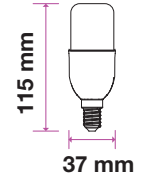

MODEL	WATTS	EQ.WATTS	LUMENS	BASE	SHAPE	BOX QTY.
VT-248	8w	50w	660	E14	T37	200 pcs
SKU: 267 | 3000K WARM WHITE SKU: 268 | 4000K DAY WHITE SKU: 269 | 6400K WHITE