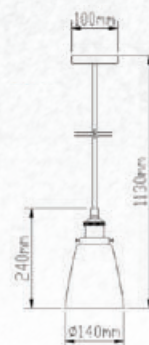

Transparent Glass-Metal Series

Model:	VT-7140-T
SKU:	3735
EAN:	3800157611084
Size:	140x240x1130mm
Box Qty:	8Pcs
Material:	Glass+Metal