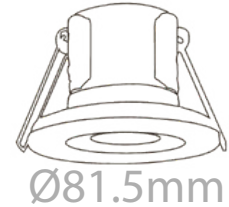

Cutting Size: Ø57mm

MODEL	WATTS	LUMENS	COLOR	BOX QTY.	SKU: 8173 | 3000K WARM WHITE
VT-885-N	5w	500	Nickel	60 pcs	SKU: 8174 | 4000K DAY WHITE SKU: 8179 | 6400K WHITE