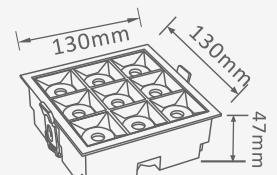

MODEL
VT-2-36

12°

SKU: 984 | 2700K WARM WHITE
SKU: 983 | 4000K DAY WHITE
SKU: 982 | 5700K WHITE

WATTS	LUMENS	BOX QTY.
36w	2880	20 pcs

MODEL
VT-2-36-1

38°

SKU: 999 | 2700K WARM WHITE
SKU: 998 | 4000K DAY WHITE
SKU: 997 | 5700K WHITE