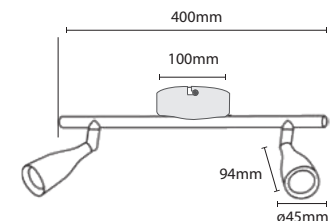

Double Head

9W **VT-810-W**

SKU: 8266 - 3000K Warm White 3800157627160
SKU: 8268 - 4000K Day White 3800157627184

Sensor Compatible: **Yes**
Voltage/Frequency: **AC:220-240V,50/60Hz**
Luminous Flux: **720lm**
IP Rating: **IP20**
CRI: **>80**

PF: **>0.5**
Beam Angle: **100°**
Body Type: **Plastic+Metal**
Dimension: **400x100x94mm**
Box Qty: **12 Pcs**