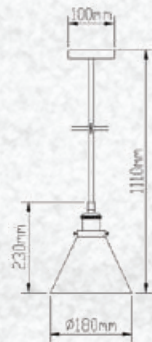

Transparent Glass-Metal Series

Model:	VT-7185
SKU:	3738
EAN:	3800157611114
Size:	180x230x1110mm
Box Qty:	12Pcs
Material:	Glass+Metal