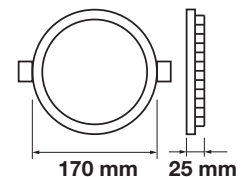

LED Type: SMD
 CRI: >80
 PF: >0.5
 Shape: Round

Cutting Size:
 Ø155mm

Body Type: Aluminium+Chrome
 Dimension: Ø170x25mm
 Box Qty: 20 Pcs

Slim Series-Chrome-Round

18w VT-1807CH

SKU: 6346 - 3000K Warm White 3800157621304
 SKU: 6347 - 4000K Day White 3800157621311
 SKU: 6348 - 6400K White 3800157621328