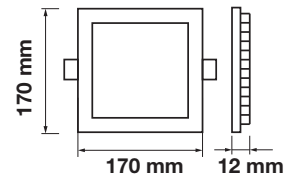

Premium Series-Square

12W VT-12075Q

SKU: 4866 - 3000K Warm White 3800230629876
SKU: 4867 - 4000K Day White 3800230629883
SKU: 4868 - 6400K White 3800230629890

Emergency Pack: **Available**
Voltage/Frequency: **AC:85-265V,50/60Hz**
Luminous Flux: **1000lm**
Beam Angle: **120°**

LED Type: **SMD**
CRI: **>80**
PF: **>0.6**
Shape: **Square**

Cutting Size:
155x155mm

Body Type: **Aluminium**
Dimension: **170x170x12mm**
Box Qty: **20 Pcs**