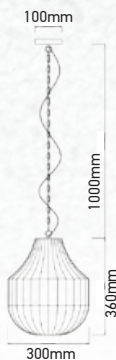

Metal W/Crystal

Model:	VT-7334-B
SKU:	3957
EAN:	3800157630252
Size:	300x360mm
Box Qty:	4Pcs
Material:	Metal