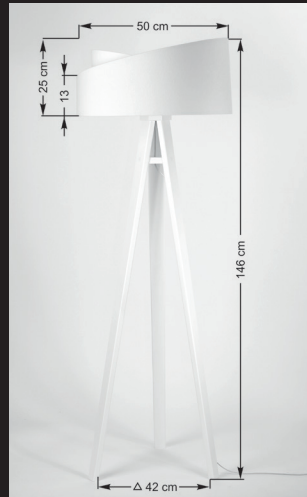

ROMA

LUNA

Varianty základny

AWENA

AWENA - varianty stínidel

VELKÝ ZVON - varianty stínidel

ESYST, s.r.o.

Vídeňská 101/119
619 00 Brno
Tel.: +420 541 233 424
info@luxprim.cz
www.luxprim.cz