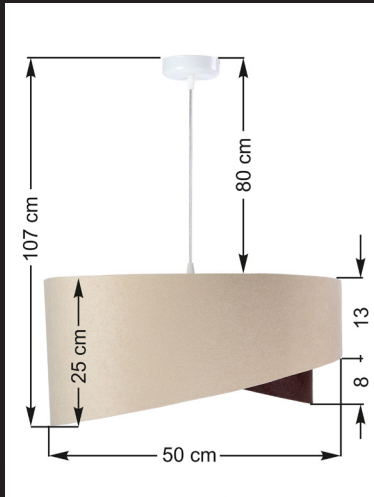

ROMA

LUNA

Varianty základny

AWENA

AWENA - varianty stínidel

VELKÝ ZVON - varianty stínidel

ESYST, s.r.o.

Vídeňská 101/119
619 00 Brno
Tel.: +420 541 233 424
info@luxprim.cz
www.luxprim.cz