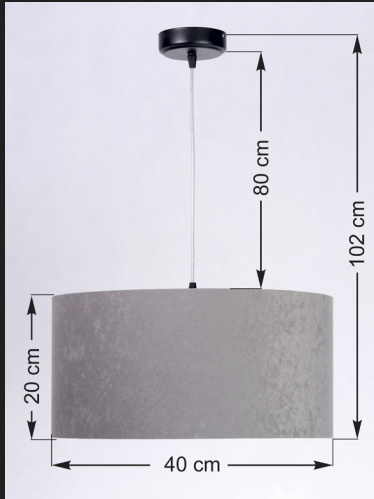

ROMA

LUNA

Varianty základny

AWENA

AWENA - varianty stínidel

VELKÝ ZVON - varianty stínidel

ESYST, s.r.o.

Vídeňská 101/119
619 00 Brno
Tel.: +420 541 233 424
info@luxprim.cz
www.luxprim.cz