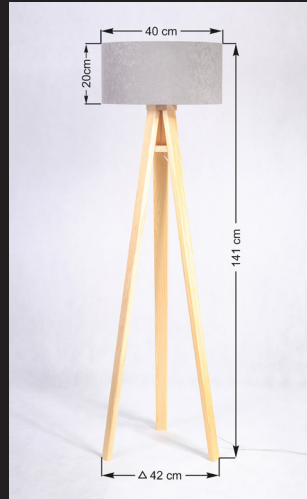

ROMA

LUNA

Varianty základny

AWENA

AWENA - varianty stínidel

VELKÝ ZVON - varianty stínidel

ESYST, s.r.o.

Vídeňská 101/119
619 00 Brno
Tel.: +420 541 233 424
info@luxprim.cz
www.luxprim.cz