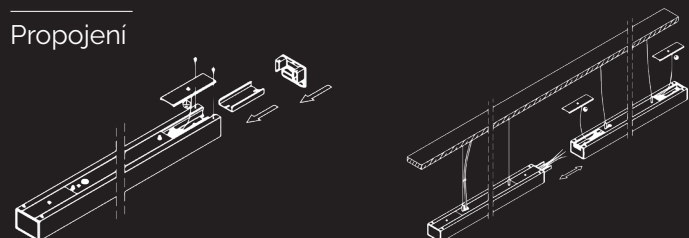

LINELUX 008B

Varianty instalace

Závěsné

Přisazné

Model - ES-LIN-008B-1200-28,8W-NW

Příkon	Počet LED čipů	Ra	Světelný tok	Barevná teplota	Účinnost	Rozměry	Životnost
28,8 W	144 ks	> 83	3.200 lm	4.000 K	> 0,95	1.211×65×47 mm	50.000 h

LED: SMD 2835 | Jmenovité napětí: 110 - 260 V - 50 - 60 Hz

Instalace

Přisazná

Propojení

Příslušenství

Rozměry

- Svítidlo LINELUX 008B v minimalistickém provedení je vhodné využít v kancelářích, recepcích, chodbách, obytných, obchodních prostorách, ale i náhradou za klasické zářivkové svítidlo.
- LINELUX 008B disponuje vysoce propustným opalovým PC difuzorem, který zajišťuje rovnoměrné rozložení světla.
- Svítidlo LINELUX 008B je vyrobeno z hliníku s povrchovou úpravou eloxování a práškovým matným lakem ve stříbrné barvě.
- Stupeň krytí svítidla je IP40.