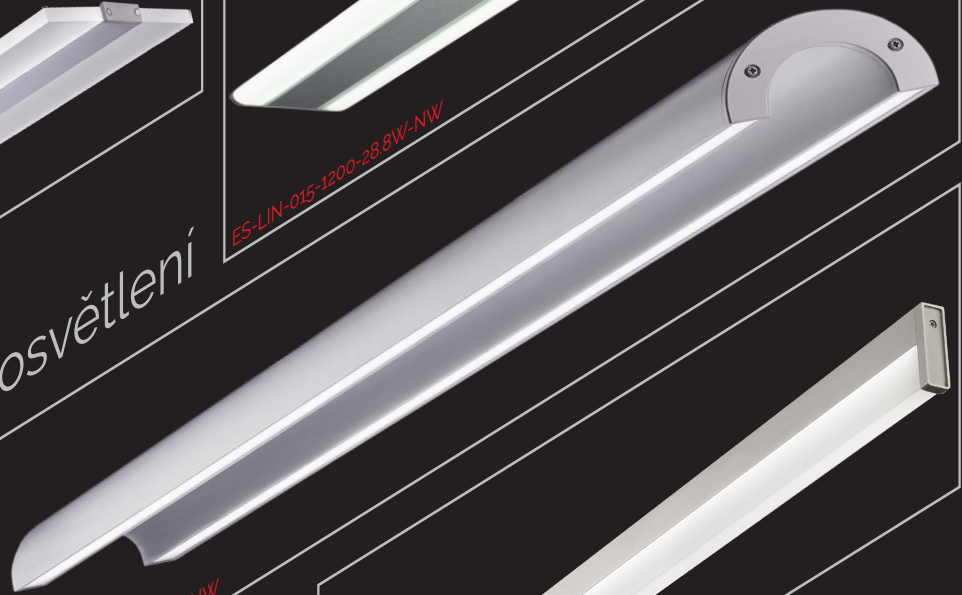

LINELUX

nadčasové a spolehlivé osvětlení

ESYST

LINELUX 007

Varianty instalace

Závěsné

Přisazné

Model - ES-LIN-007-1200-43,2W-NW

Instalace

Přisazná

Příslušenství

Rozměry

- Svítidlo LINELUX 007 je vhodné využít v kancelářích, recepcích, chodbách, obytných, ale i obchodních prostorách.
- LINELUX 007 disponuje vysoce propustným opalovým PC difuzorem, který zajišťuje rovnoměrné rozložení světla.
- Svítidlo LINELUX 007 je vyrobeno z hliníku s povrchovou úpravou eloxování a práškovým matným lakem ve stříbrné barvě.
- Stupeň krytí svítidla je IP40 a životnost 50 000H.

LED: SMD 2835 | Jmenovité napětí: 110 - 260 V - 50 - 60 Hz

Instalace

Přisazná

Propojení

Příslušenství

Rozměry

- Svítidlo LINELUX 008B v minimalistickém provedení je vhodné využít v kancelářích, recepcích, chodbách, obytných, obchodních prostorách, ale i náhradou za klasické zářivkové svítidlo.
- LINELUX 008B disponuje vysoce propustným opalovým PC difuzorem, který zajišťuje rovnoměrné rozložení světla.
- Svítidlo LINELUX 008B je vyrobeno z hliníku s povrchovou úpravou eloxování a práškovým matným lakem ve stříbrné barvě.
- Stupeň krytí svítidla je IP40.

LED: SMD 2835 | Jmenovité napětí: 110 - 260 V - 50 - 60 Hz

Instalace

Přisazná

Příslušenství

Rozměry

- Svítidlo LINELUX 013 je vhodné využít v kancelářích, recepcích, chodbách, obytných, ale i obchodních prostorách.
- LINELUX 013 disponuje vysoce propustným opálovým PC difuzorem, který zajišťuje rovnoměrné rozložení světla.
- Svítidlo LINELUX 013 je vyrobeno z hliníku s povrchovou úpravou eloxování a práškovým matným lakem ve stříbrné barvě.
- Stupeň krytí svítidla je IP40 a životnost 50 000H.