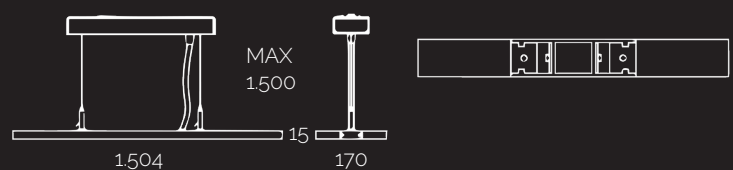

LINELUX 015

Varianty instalace

Příkon	Počet LED čipů	Ra	Světelný tok	Barevná teplota	Účinnost	Rozměry	Životnost
28.8 W	144 ks	> 83	3.200 lm	4.000 K	> 0.95	1232x103x23.5 mm	50.000 h

LED: SMD 2835 | Jmenovité napětí: 110 - 260 V - 50 - 60 Hz

Instalace

Přisazná

Příslušenství

Rozměry

- Elegantní a stylové svítidlo LINELUX 015 se používá v kancelářích, recepcích, chodbách, obytných, ale i obchodních prostorách.
- LINELUX 015 disponuje vysoce propustným opalovým PC difuzorem, který zajišťuje rovnoměrné rozložení světla.
- Svítidlo LINELUX 015 je vyrobeno z hliníku s povrchovou úpravou eloxování a práškovým matným lakem ve stříbrné barvě.
- Stupeň krytí svítidla je IP40 a životnost 50 000h.

LINELUX 047

Varianta instalace

Příkon	Počet LED čipů	Ra	Světelný tok	Barevná teplota	Účinnost	Rozměry	Životnost
36 W	180 ks	> 83	2.797 lm	4.000 K	> 0.95	1504x170x15 mm	50.000 h

LED: SMD 2835 | Jmenovité napětí: 110 - 260 V - 50 - 60 Hz

Instalace

Rozměry

- Elegantní a stylové svítidlo LINELUX 047 se používá v konferenčních místnostech, kancelářích, recepcích, obytných, ale i obchodních prostorách.
- LINELUX 047 disponuje polyakrylátový difuzor, který zajišťuje rovnoměrné rozložení světla.
- Svítidlo LINELUX 047 je vyrobeno z hliníku s povrchovou úpravou eloxování a práškovým matným lakem ve stříbrné barvě.
- Stupeň krytí svítidla je IP40 a životnost 50 000h.