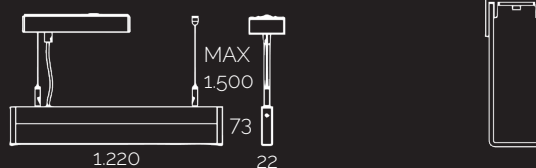

Rozměry

- Eleganti a stylové svítidlo LINELUX 029D se používá v konferenčních místnostech, kancelářích, recepcích, obytných, ale i obchodních prostorech.
- LINELUX 029D disponuje polyakrylátovým difuzorem, který zajišťuje rovnoměrné rozložení světla. Konstrukce LINELUX 029D zajišťuje vyzáření i směrem nahoru a dosahuje tak vyzáření v úhlu 360°.
- Svítidlo LINELUX 029D je vyrobeno z hliníku s povrchovou úpravou eloxování a práškovým matným lakem ve stříbrné barvě.
- Stupeň krytí svítidla je IP40 a životnost 50 000h.