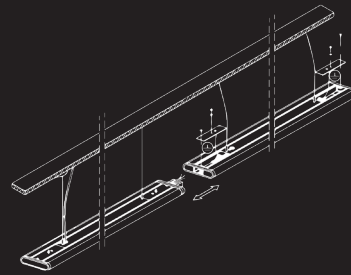

Instalace

Přisazná