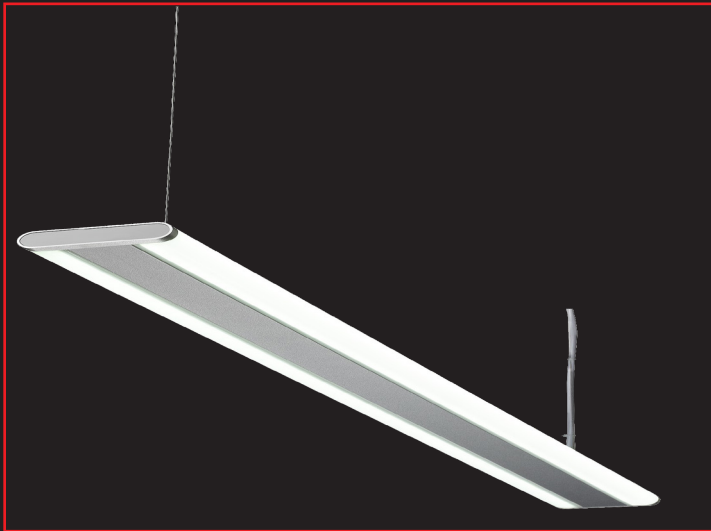

LINELUX 015

Varianty instalace

Model - ES-LIN-015-1200-28.8W-NW

Příkon	Počet LED čipů	Ra	Světelný tok	Barevná teplota	Účinnost	Rozměry	Životnost
28.8 W	144 ks	> 83	3.200 lm	4.000 K	> 0.95	1232x103x23.5 mm	50.000 h

LED: SMD 2835 | Jmenovité napětí: 110 - 260 V - 50 - 60 Hz