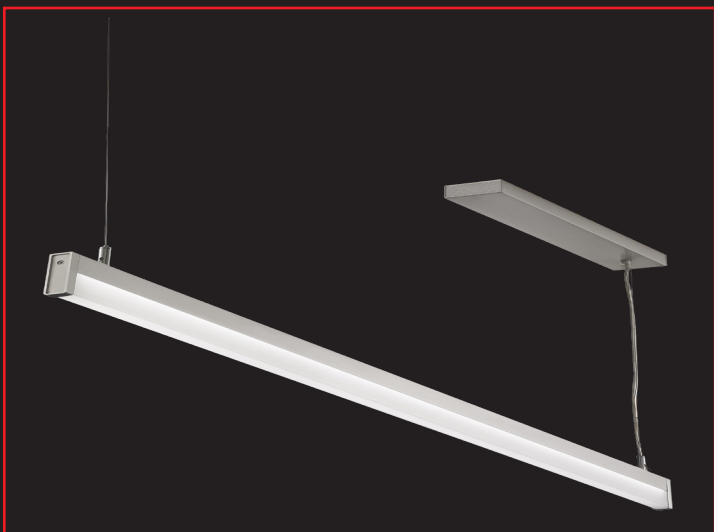

Instalace

Přisazná

Příslušenství

Rozměry

- Svítidlo LINELUX 007 je vhodné využít v kancelářích, recepcích, chodbách, obytných, ale i obchodních prostorách.
- LINELUX 007 disponuje vysoce propustným opalovým PC difuzorem, který zajišťuje rovnoměrné rozložení světla.
- Svítidlo LINELUX 007 je vyrobeno z hliníku s povrchovou úpravou eloxování a práškovým matným lakem ve stříbrné barvě.
- Stupeň krytí svítidla je IP40 a životnost 50 000H.

LED: SMD 2835 | Jmenovité napětí: 110 - 260 V - 50 - 60 Hz

Instalace

Rozměry

- LINELUX 066 svítidlo inspirované tvarem písmene C se používá v kancelářích, komerčních, recepčních, ale i obytných prostorech.
- LINELUX 066 disponuje vysoce propustným opalovým PC difuzorem, který zajišťuje rovnoměrné rozložení světla.
- Svítidlo LINELUX 066 je vyrobeno z hliníku s povrchovou úpravou eloxování a práškovým matným lakem ve stříbrné barvě.
- Stupeň krytí svítidla je IP40 a životnost 50 000h.

LINELUX 029D

Varianta instalace

Závěsné

Model - ES-LIN-029D-1200-25.2W-NW

Příkon	Počet LED čipů	Ra	Světelný tok	Barevná teplota	Účinnost	Rozměry	Životnost
25.2 W	126 ks	> 83	2.800 lm	4.000 K	> 0.95	1.220x22x73 mm	50.000 h