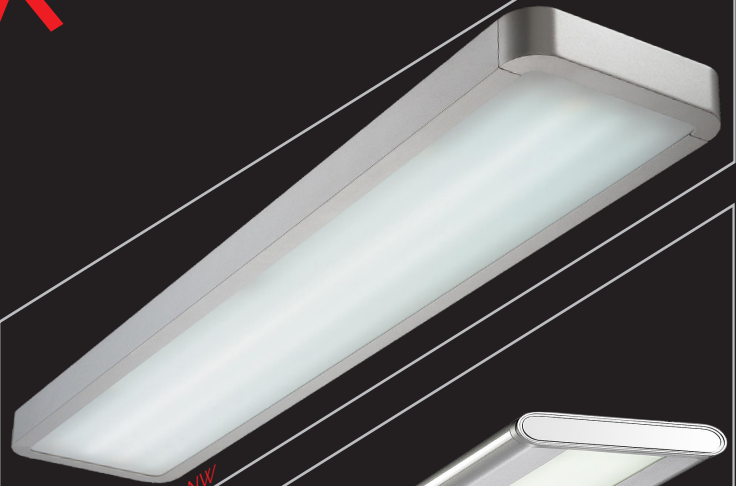

LINELUX

nadčasové a spolehlivé osvětlení

ESYST

LINELUX 007

Varianty instalace

Závěsné

Přisazné

Model - ES-LIN-007-1200-43,2W-NW

Instalace

Přisazná

Příslušenství

Rozměry

- Svítidlo LINELUX 007 je vhodné využít v kancelářích, recepcích, chodbách, obytných, ale i obchodních prostorách.
- LINELUX 007 disponuje vysoce propustným opalovým PC difuzorem, který zajišťuje rovnoměrné rozložení světla.
- Svítidlo LINELUX 007 je vyrobeno z hliníku s povrchovou úpravou eloxování a práškovým matným lakem ve stříbrné barvě.
- Stupeň krytí svítidla je IP40 a životnost 50 000H.

LED: SMD 2835 | Jmenovité napětí: 110 - 260 V - 50 - 60 Hz

Instalace

Přisazná

Propojení

Příslušenství

Rozměry

- Svítidlo LINELUX 008B v minimalistickém provedení je vhodné využít v kancelářích, recepcích, chodbách, obytných, obchodních prostorách, ale i náhradou za klasické zářivkové svítidlo.
- LINELUX 008B disponuje vysoce propustným opalovým PC difuzorem, který zajišťuje rovnoměrné rozložení světla.
- Svítidlo LINELUX 008B je vyrobeno z hliníku s povrchovou úpravou eloxování a práškovým matným lakem ve stříbrné barvě.
- Stupeň krytí svítidla je IP40.

LED: SMD 2835 | Jmenovité napětí: 110 - 260 V - 50 - 60 Hz

Instalace

Přisazná

Příslušenství

Rozměry

- Svítidlo LINELUX 013 je vhodné využít v kancelářích, recepcích, chodbách, obytných, ale i obchodních prostorách.
- LINELUX 013 disponuje vysoce propustným opálovým PC difuzorem, který zajišťuje rovnoměrné rozložení světla.
- Svítidlo LINELUX 013 je vyrobeno z hliníku s povrchovou úpravou eloxování a práškovým matným lakem ve stříbrné barvě.
- Stupeň krytí svítidla je IP40 a životnost 50 000H.