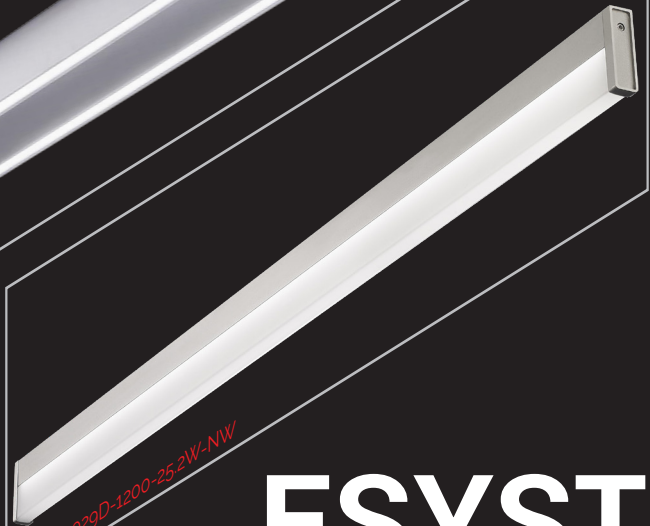

LINELUX

nadčasové a spolehlivé osvětlení

ESYST

LINELUX 007

Varianty instalace

Závěsné

Přisazné

Model - ES-LIN-007-1200-43,2W-NW

Instalace

Přisazná

Příslušenství

Rozměry

- Svítidlo LINELUX 007 je vhodné využít v kancelářích, recepcích, chodbách, obytných, ale i obchodních prostorách.
- LINELUX 007 disponuje vysoce propustným opalovým PC difuzorem, který zajišťuje rovnoměrné rozložení světla.
- Svítidlo LINELUX 007 je vyrobeno z hliníku s povrchovou úpravou eloxování a práškovým matným lakem ve stříbrné barvě.
- Stupeň krytí svítidla je IP40 a životnost 50 000H.

LINELUX 008B

Varianty instalace

Závěsné

Přisazné

Model - ES-LIN-008B-1200-28,8W-NW

Příkon	Počet LED čipů	Ra	Světelný tok	Barevná teplota	Účinnost	Rozměry	Životnost
28,8 W	144 ks	> 83	3.200 lm	4.000 K	> 0,95	1.211×65×47 mm	50.000 h

LED: SMD 2835 | Jmenovité napětí: 110 - 260 V - 50 - 60 Hz

Instalace

Přisazná

Propojení

Příslušenství

Rozměry

- Svítidlo LINELUX 008B v minimalistickém provedení je vhodné využít v kancelářích, recepcích, chodbách, obytných, obchodních prostorách, ale i náhradou za klasické zářivkové svítidlo.
- LINELUX 008B disponuje vysoce propustným opalovým PC difuzorem, který zajišťuje rovnoměrné rozložení světla.
- Svítidlo LINELUX 008B je vyrobeno z hliníku s povrchovou úpravou eloxování a práškovým matným lakem ve stříbrné barvě.
- Stupeň krytí svítidla je IP40.