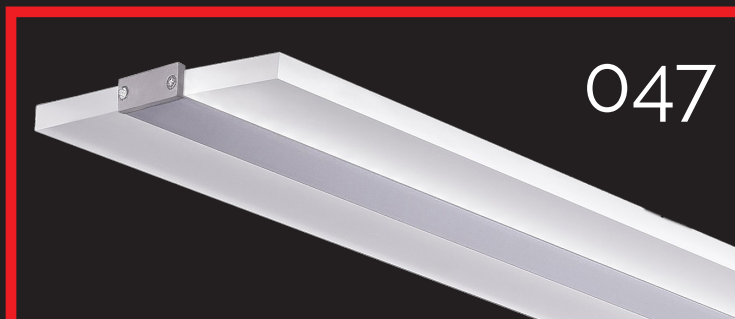

LINELUX

IP
40

007

008B

013

041

015

047

066

029D

ESYST, s.r.o.

Videňská 101/119
619 00 Brno
Tel.: +420 541 233 424
info@luxprim.cz
www.luxprim.cz

www.facebook.com/Luxprim.cz

www.instagram.com/luxprim