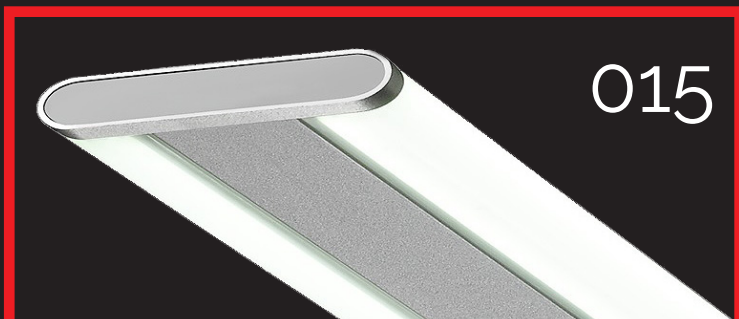

LINELUX

IP
40

007

008B

013

041

015

047

066

029D

ESYST, s.r.o.

Videňská 101/119
619 00 Brno
Tel.: +420 541 233 424
info@luxprim.cz
www.luxprim.cz

www.facebook.com/Luxprim.cz

www.instagram.com/luxprim