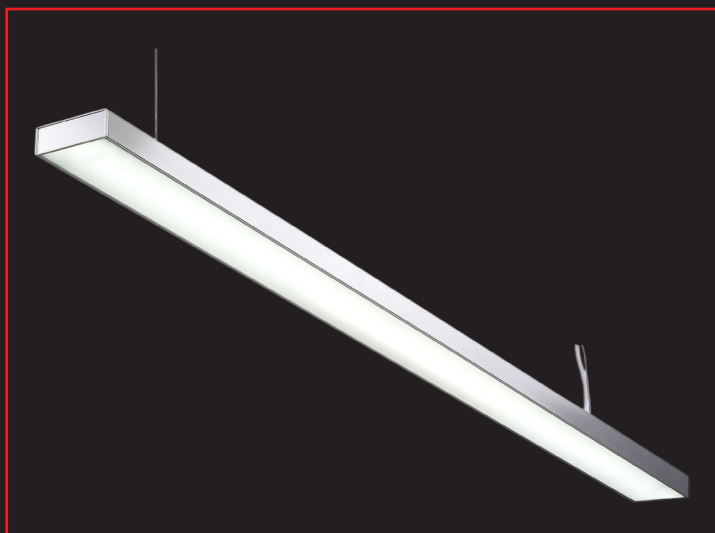

Instalace

Přisazná

Příslušenství

Rozměry

- Svítidlo LINELUX 007 je vhodné využít v kancelářích, recepcích, chodbách, obytných, ale i obchodních prostorách.
- LINELUX 007 disponuje vysoce propustným opalovým PC difuzorem, který zajišťuje rovnoměrné rozložení světla.
- Svítidlo LINELUX 007 je vyrobeno z hliníku s povrchovou úpravou eloxování a práškovým matným lakem ve stříbrné barvě.
- Stupeň krytí svítidla je IP40 a životnost 50 000H.

LINELUX 008B

Varianty instalace

Závěsné

Přisazné

Model - ES-LIN-008B-1200-28,8W-NW

Příkon	Počet LED čipů	Ra	Světelný tok	Barevná teplota	Účinnost	Rozměry	Životnost
28,8 W	144 ks	> 83	3.200 lm	4.000 K	> 0,95	1.211×65×47 mm	50.000 h

LED: SMD 2835 | Jmenovité napětí: 110 - 260 V - 50 - 60 Hz

Instalace

Přisazná

Propojení

Příslušenství

Rozměry

- Svítidlo LINELUX 008B v minimalistickém provedení je vhodné využít v kancelářích, recepcích, chodbách, obytných, obchodních prostorách, ale i náhradou za klasické zářivkové svítidlo.
- LINELUX 008B disponuje vysoce propustným opalovým PC difuzorem, který zajišťuje rovnoměrné rozložení světla.
- Svítidlo LINELUX 008B je vyrobeno z hliníku s povrchovou úpravou eloxování a práškovým matným lakem ve stříbrné barvě.
- Stupeň krytí svítidla je IP40.

LED: SMD 2835 | Jmenovité napětí: 110 - 260 V - 50 - 60 Hz

Instalace

Přisazná

Příslušenství

Rozměry

- Svítidlo LINELUX 013 je vhodné využít v kancelářích, recepcích, chodbách, obytných, ale i obchodních prostorách.
- LINELUX 013 disponuje vysoce propustným opálovým PC difuzorem, který zajišťuje rovnoměrné rozložení světla.
- Svítidlo LINELUX 013 je vyrobeno z hliníku s povrchovou úpravou eloxování a práškovým matným lakem ve stříbrné barvě.
- Stupeň krytí svítidla je IP40 a životnost 50 000H.