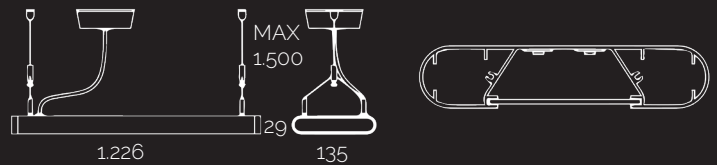

LINELUX 013

Variety instalace

Závěsné

Přisazné

Model - ES-LIN-013-1200-28.8W-NW

Příkon	Počet LED čipů	Ra	Světelný tok	Barevná teplota	Účinnost	Rozměry	Životnost
28.8 W	144 ks	> 83	3,200 lm	4,000 K	> 0.95	1,226x135x29 mm	50,000 h

LED: SMD 2835 | Jmenovité napětí: 110 - 260 V - 50 - 60 Hz

Instalace

Přisazná

Příslušenství

Rozměry

- Svítidlo LINELUX 013 je vhodné využít v kancelářích, recepcích, chodbách, obytných, ale i obchodních prostorách.
- LINELUX 013 disponuje vysoce propustným opálovým PC difuzorem, který zajišťuje rovnoměrné rozložení světla.
- Svítidlo LINELUX 013 je vyrobeno z hliníku s povrchovou úpravou eloxování a práškovým matným lakem ve stříbrné barvě.
- Stupeň krytí svítidla je IP40 a životnost 50 000H.

LINELUX 041

Varianta instalace

Závěsné

Model - ES-LIN-041-1200-36W-NW

Příkon	Počet LED čipů	Ra	Světelný tok	Barevná teplota	Účinnost	Rozměry	Životnost
36 W	180 ks	> 83	1,600 lm	4,000 K	> 0.95	1,222x72x44 mm	50,000 h