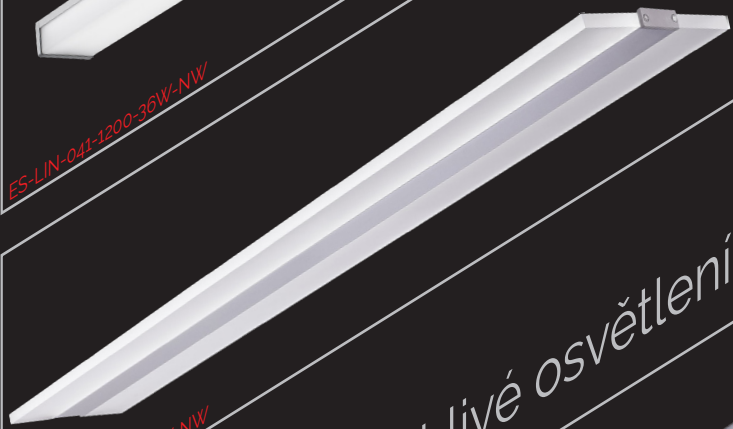

LINELUX

nadčasové a spolehlivé osvětlení

ESYST

LINELUX 007

Varianty instalace

Závěsné

Přisazné

Model - ES-LIN-007-1200-43,2W-NW

Instalace

Přisazná

Příslušenství

Rozměry

- Svítidlo LINELUX 007 je vhodné využít v kancelářích, recepcích, chodbách, obytných, ale i obchodních prostorách.
- LINELUX 007 disponuje vysoce propustným opalovým PC difuzorem, který zajišťuje rovnoměrné rozložení světla.
- Svítidlo LINELUX 007 je vyrobeno z hliníku s povrchovou úpravou eloxování a práškovým matným lakem ve stříbrné barvě.
- Stupeň krytí svítidla je IP40 a životnost 50 000H.

LED: SMD 2835 | Jmenovité napětí: 110 - 260 V - 50 - 60 Hz

Instalace

Přisazná

Propojení

Příslušenství

Rozměry

- Svítidlo LINELUX 008B v minimalistickém provedení je vhodné využít v kancelářích, recepcích, chodbách, obytných, obchodních prostorách, ale i náhradou za klasické zářivkové svítidlo.
- LINELUX 008B disponuje vysoce propustným opalovým PC difuzorem, který zajišťuje rovnoměrné rozložení světla.
- Svítidlo LINELUX 008B je vyrobeno z hliníku s povrchovou úpravou eloxování a práškovým matným lakem ve stříbrné barvě.
- Stupeň krytí svítidla je IP40.