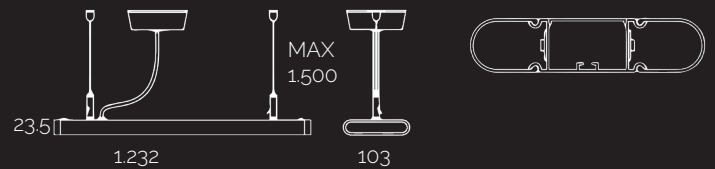

LINELUX 015

Varianty instalace

Závěsné

Přisazné

Model - ES-LIN-015-1200-28.8W-NW

Příkon	Počet LED čipů	Ra	Světelný tok	Barevná teplota	Účinnost	Rozměry	Životnost
28.8 W	144 ks	> 83	3.200 lm	4.000 K	> 0.95	1232x103x23.5 mm	50.000 h

LED: SMD 2835 | Jmenovité napětí: 110 - 260 V - 50 - 60 Hz

Instalace

Přisazná

Příslušenství

Rozměry

- Elegantní a stylové svítidlo LINELUX 015 se používá v kancelářích, recepcích, chodbách, obytných, ale i obchodních prostorách.
- LINELUX 015 disponuje vysoce propustným opalovým PC difuzorem, který zajišťuje rovnoměrné rozložení světla.
- Svítidlo LINELUX 015 je vyrobeno z hliníku s povrchovou úpravou eloxování a práškovým matným lakem ve stříbrné barvě.
- Stupeň krytí svítidla je IP40 a životnost 50 000h.