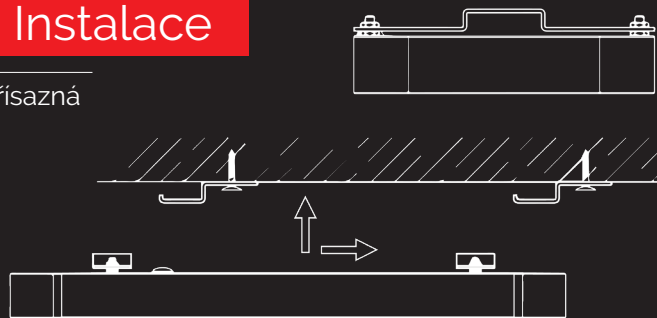

Instalace

Přisazná

Příslušenství

Rozměry

- Svítidlo LINELUX 007 je vhodné využít v kancelářích, recepcích, chodbách, obytných, ale i obchodních prostorách.
- LINELUX 007 disponuje vysoce propustným opalovým PC difuzorem, který zajišťuje rovnoměrné rozložení světla.
- Svítidlo LINELUX 007 je vyrobeno z hliníku s povrchovou úpravou eloxování a práškovým matným lakem ve stříbrné barvě.
- Stupeň krytí svítidla je IP40 a životnost 50 000H.