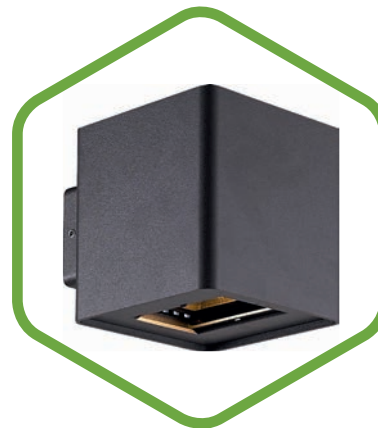

Model	LX2542
Příkon	2 × 5 W
Chromatickost	3 000 K
Světelný tok	883 lm
Vyzařovací úhel	30° ~ 130°
Index podání barev	>82
Jmenovité napětí	200-240V/50Hz
Stupeň ochrany	IP54
Rozměry	105 × 119 × 100 mm