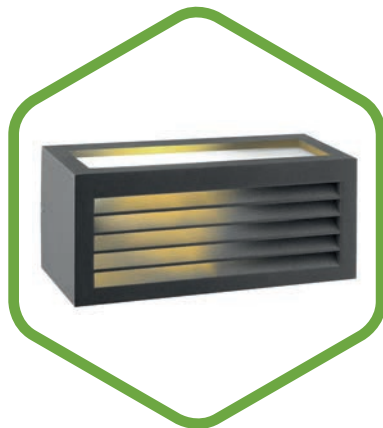

Model	LX2681-LED
Příkon	7 W
Chromatická	3 000 K
Světelný tok	655 lm
Vyzařovací úhel	95°
Index podání barev	>82
Jmenovité napětí	200-240V/50Hz
Stupeň ochrany	IP65
Rozměry	Ø 90 × 365 mm

Model	LX1265-500
Příkon	10 W
Chromatická	3 000 K
Světelný tok	705 lm
Vyzařovací úhel	40°
Index podání barev	>83
Jmenovité napětí	200-240V/50Hz
Stupeň ochrany	IP65
Rozměry	Ø 150 × 500 mm

Model	LX1793-650
Příkon	7 W
Chromaticnost	3 000 K
Světelný tok	506 lm
Vyzařovací úhel	47°
Index podání barev	>84
Jmenovité napětí	200-240V/50Hz
Stupeň ochrany	IP65
Rozměry	Ø165 × 650 × 120 mm

Viola

Melissa

Solární svítidla

- Solární nabíjení
- Lithiová baterie 2 200 mAh
- Nabíjení: 6 - 8 h
- Pracovní doba: 2,5-3 h
- Ovládání senzorem
- Dosah senzoru 120° / ≤ 6m

Pohybový senzor

Model	LX6053-500
Příkon	2.2 W
Chromatická	3 000 K
Světelný tok	264 lm
Vyzařovací úhel	98°
Index podání barev	>86
Provozní napětí	DC 3.7 V
Stupeň ochrany	IP54
Rozměry	500 × 140 × 140 mm

Dantelion

Betulla

Model	LX5705-LED
Příkon	18 W
Chromatičnost	3 000 K
Světelný tok	801 lm
Vyzařovací úhel	103°
Index podání barev	>83
Jmenovité napětí	200-240V/50Hz
Stupeň ochrany	IP54
Rozměry	250 × 110 × 103 mm