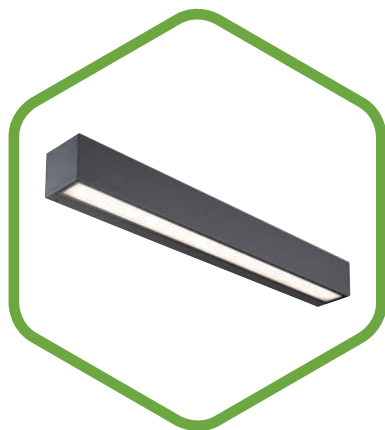

Menta

Model	LX1292
Příkon	18 W
Chromatická	3 000 K
Světelný tok	1035 lm
Vyzařovací úhel	107°
Index podání barev	>84
Jmenovité napětí	200-240V/50Hz
Stupeň ochrany	IP65
Rozměry	500 × 60 × 60 mm