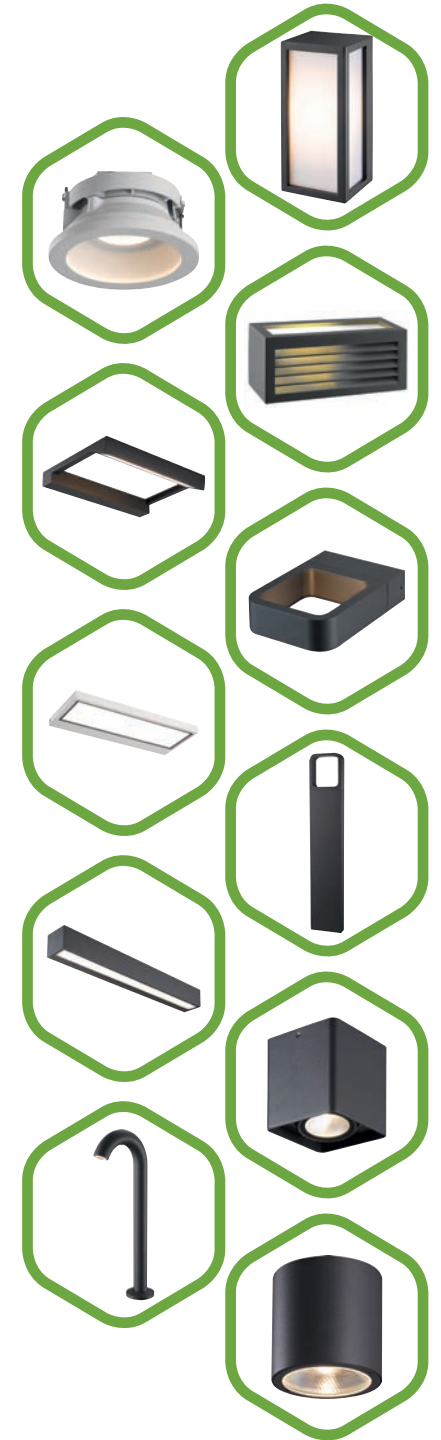

Margherita

CREE ⇄

CREE ⇄

Model	LX1241A
Příkon	15 W
Chromatická	3 000 K
Světelný tok	722 lm
Vyzařovací úhel	105°
Index podání barev	>85
Jmenovité napětí	200-240V/50Hz
Stupeň ochrany	IP54
Rozměry	Ø 260 × 176 × 70 mm