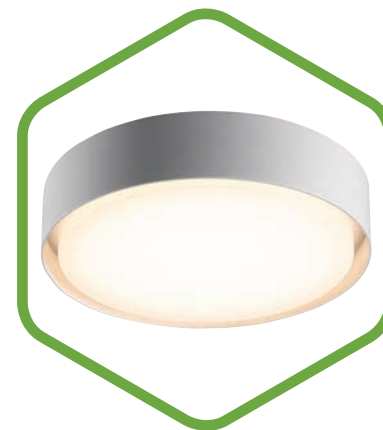

Garofano

Model	LX1331
Příkon	18 W
Chromaticnost	3 000 K
Světelný tok	1226 lm
Vyzařovací úhel	116°
Index podání barev	>84
Jmenovité napětí	200-240V/50Hz
Stupeň ochrany	IP54
Rozměry	Ø 280 × 63 mm