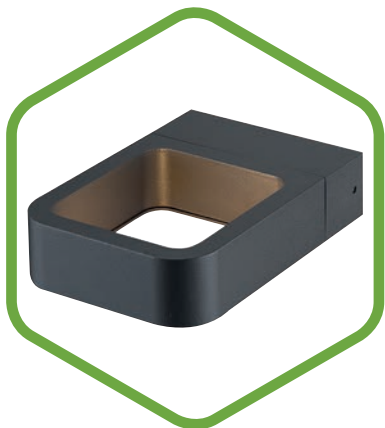

CREE ⇄

Model	LX2722-LED
Příkon	7 W
Chromatická	3 000 K
Světelný tok	290 lm
Vyzařovací úhel	160°
Index podání barev	>82
Jmenovité napětí	200-240V/50Hz
Stupeň ochrany	IP54
Rozměry	175 × 120 × 40 mm

Model	LX2723-650
Příkon	7 W
Chromatická	3 000 K
Světelný tok	290 lm
Vyzařovací úhel	45°
Index podání barev	>82
Jmenovité napětí	200-240V/50Hz
Stupeň ochrany	IP54
Rozměry	650 × 120 × 40 mm

Anemone