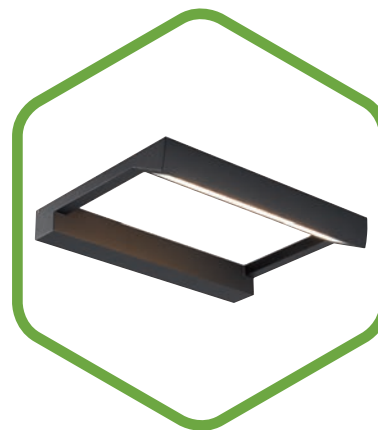

Bamboo

Model	LX1581
Příkon	9 W
Chromaticnost	3 000 K
Světelný tok	539 lm
Vyzařovací úhel	107°
Index podání barev	>86
Jmenovité napětí	200-240V/50Hz
Stupeň ochrany	IP65
Rozměry	300 × 36 × 222 mm