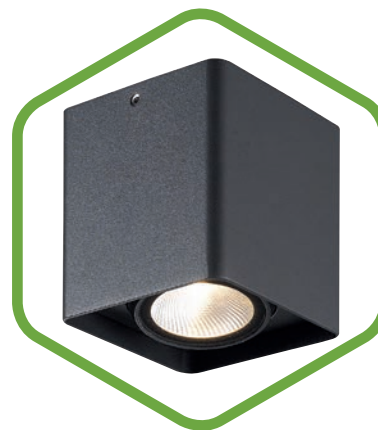

Waterlily

Model	LX1301
Příkon	7 W
Chromaticnost	3 000 K
Světelný tok	707 lm
Vyzařovací úhel	43°
Index podání barev	>82
Jmenovité napětí	200-240V/50Hz
Stupeň ochrany	IP54
Rozměry	102.5 × 90 × 90 mm

CREE ⇄