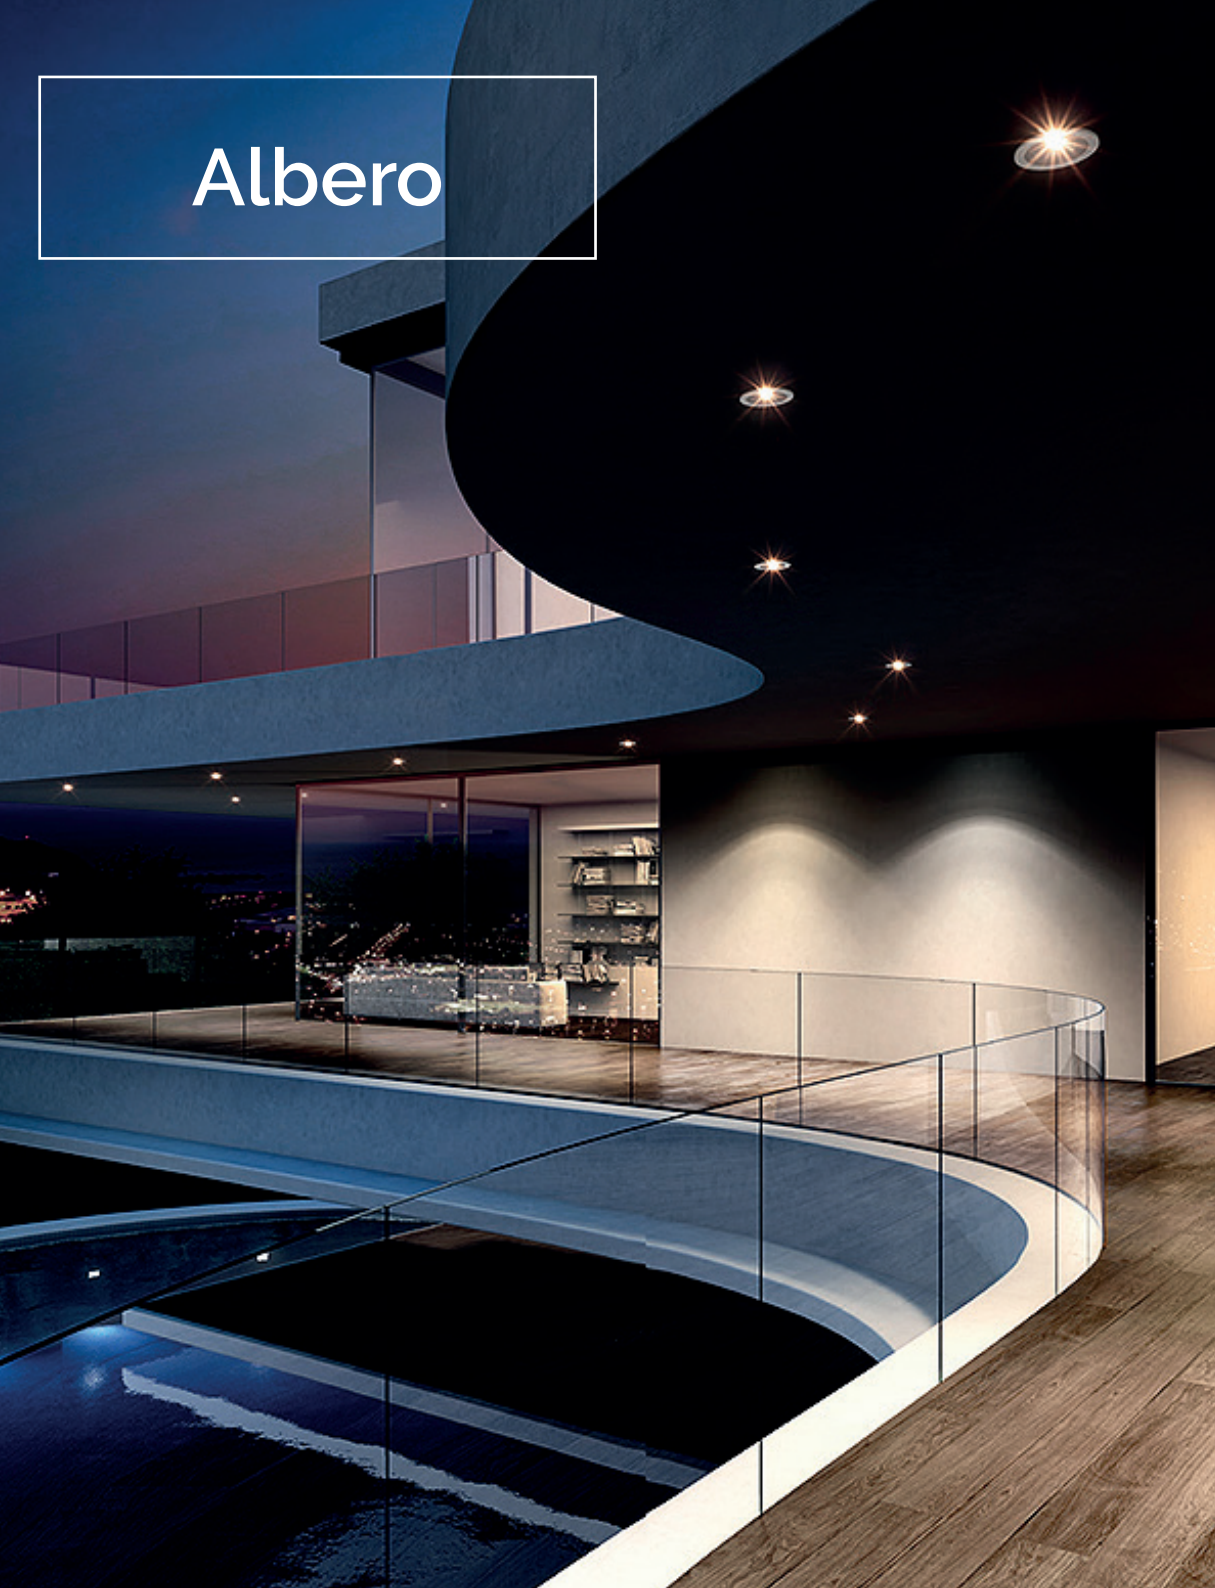

Model	LX2723-650
Příkon	7 W
Chromatická	3 000 K
Světelný tok	290 lm
Vyzařovací úhel	45°
Index podání barev	>82
Jmenovité napětí	200-240V/50Hz
Stupeň ochrany	IP54
Rozměry	650 × 120 × 40 mm

Anemone

Albero