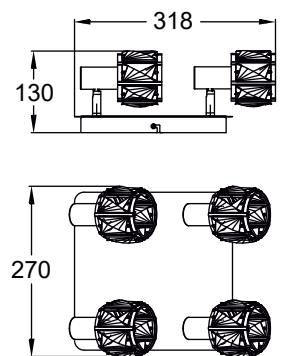

NIASA
Ceiling lamp
CK20181015-2
2xE14 MAX 40W
iron stainless steel, crystal

NIASA
Ceiling lamp
CK20181015-3
3xE14 MAX 40W
iron stainless steel, crystal

NIASA
Ceiling lamp
CK20181015-4
4xE14 MAX 40W
iron stainless steel, crystal