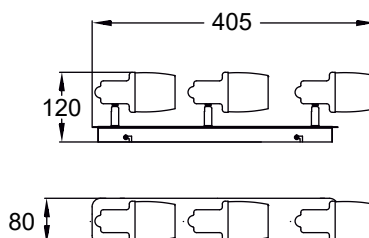

POSO new

Unikalny design zamknięty w dymionym szkłe oraz wzorze imitującym krople wody.

Unique design in smoky glass and water droplet pattern.