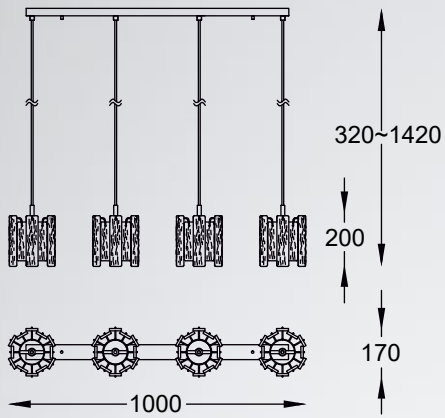

FROZE • new
Pendant lamp
P0509-04C-B5AC
4xG9 MAX 42W
metal chrome body and
canopy, glass shade