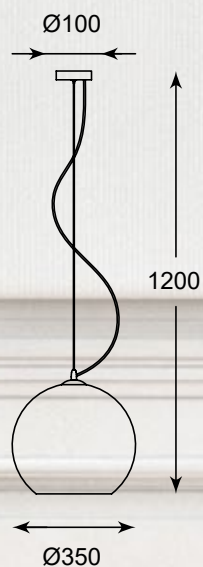

VERO

Prosty a zarazem niebanalny projekt doskonale sprawdzi się w salonie lub sypialni.

Simple yet original design will be perfect for living room or bedroom.

VERO
Pendant lamp
MD1621-1 chrome
1xE27 MAX 60W
chrome glass with
chrome canopy

VERO
Pendant lamp
MD1621-1 copper
1xE27 MAX 60W
copper glass with
copper canopy