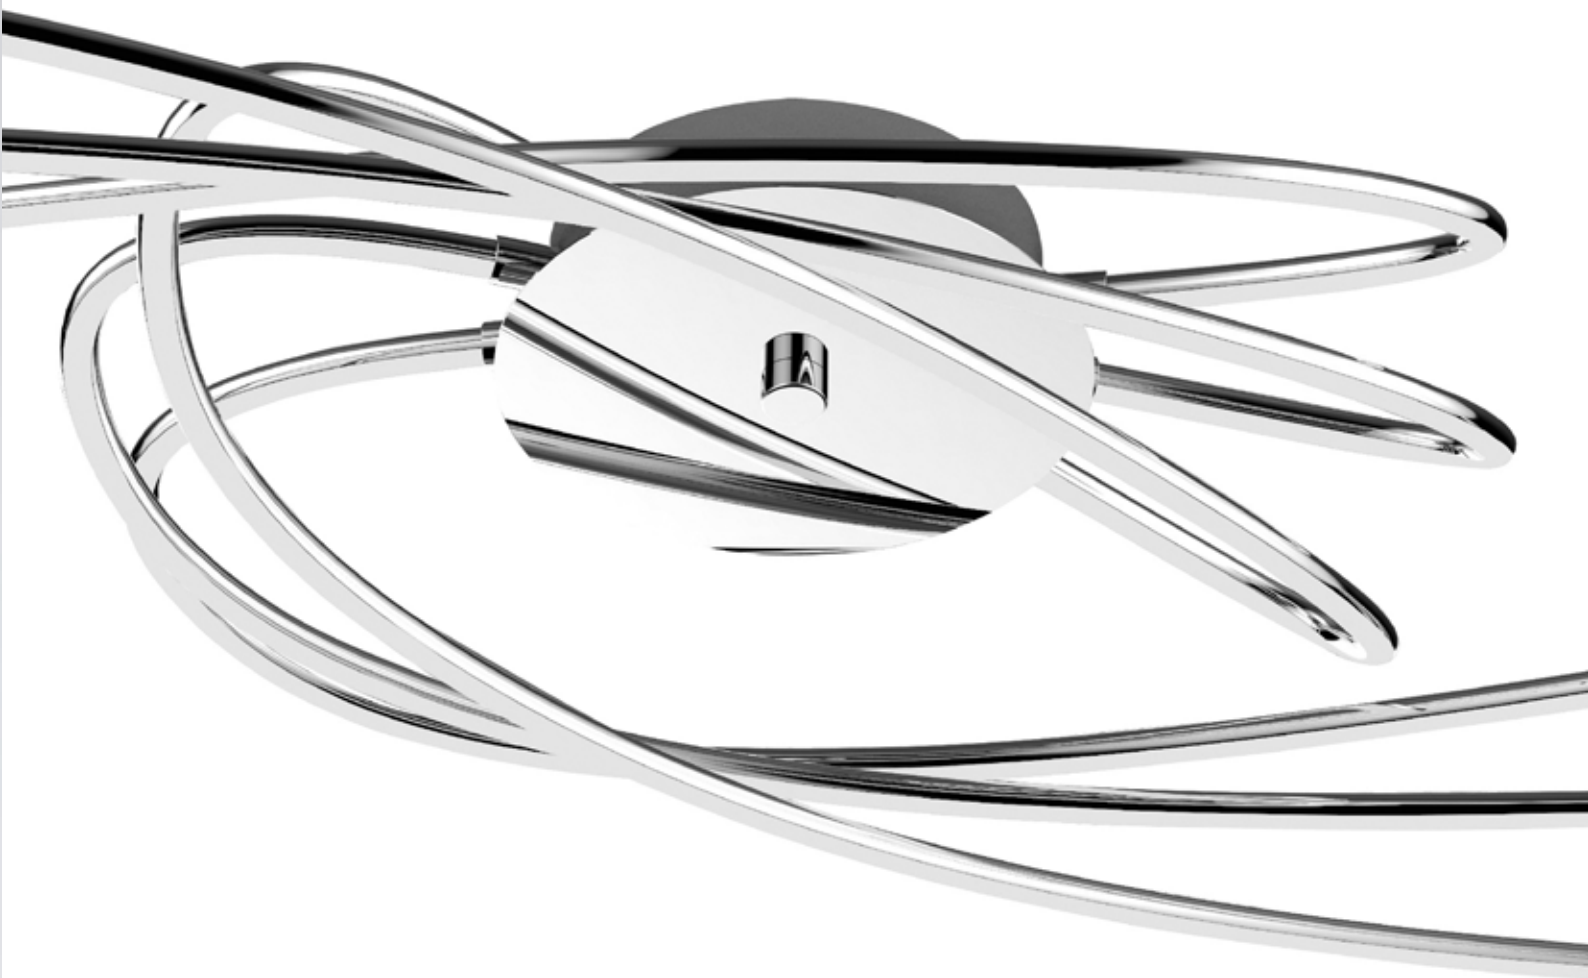

ZUMALINE

LED

CARRELO

Główne atuty serii to dynamiczne kształty, technologia LED i eleganckie chromowane wykończenia.

The main advantages of the series are dynamic shapes, LED technology and elegant chrome trims.