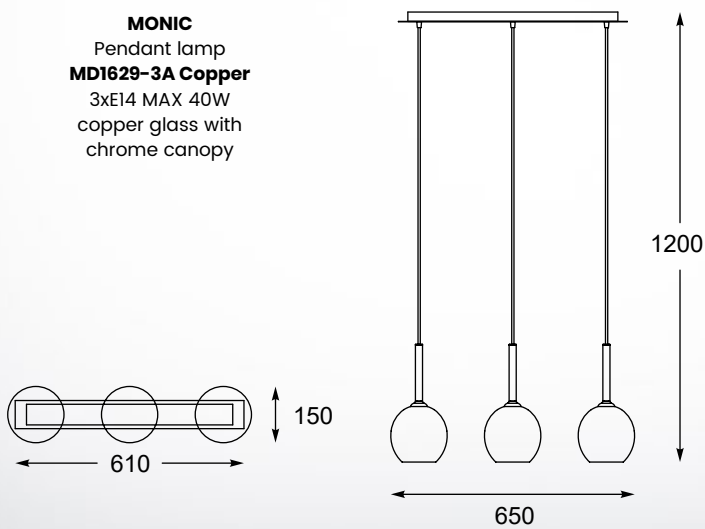

MONIC
Pendant lamp
MD1629-1 Chrome
1xE14 MAX 40W
smoky chrome glass
with chrome canopy

MONIC
Pendant lamp
MD1629-3A Copper
3xE14 MAX 40W
copper glass with
chrome canopy

MONIC
Pendant lamp
MD1629-3A Chrome
3xE14 MAX 40W
smoky chrome glass
with chrome canopy