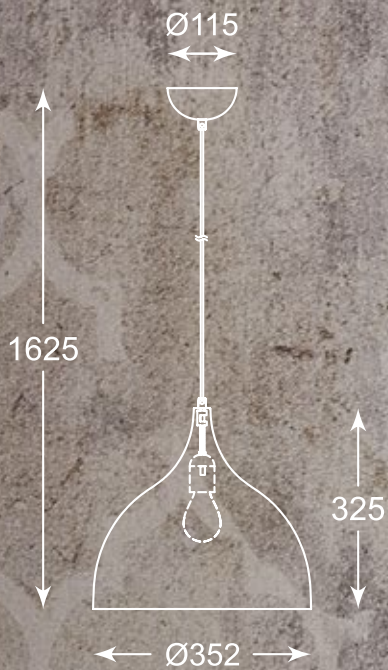

CANDE
Pendant lamp
TS-110611P-BK
1xE27 MAX 60W
black metal shade, white inside

CANDE
Pendant lamp
TS-110611P-WH
1xE27 MAX 60W
white metal shade, white inside

DOTS

LAMPA WISZĄCA

Pendant lamp, TS-081111P-BK,
6xE14 MAX 40W
black metal canopy,
black outside and gold inside