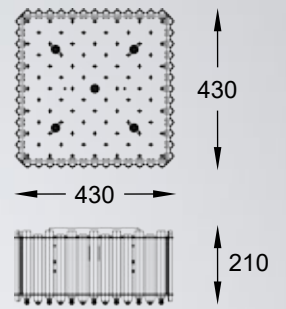

VENTUS
Ceiling lamp
C0465-05D-B5AC
5xG9 MAX 42W
clear crystal glass
chrome body