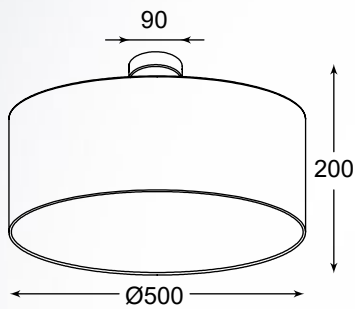

ANDREA
Ceiling lamp
HP1392-C-500-BL+PB
1xE27 MAX 40W
satin steel metal canopy
fabric shade black outside and gold inside