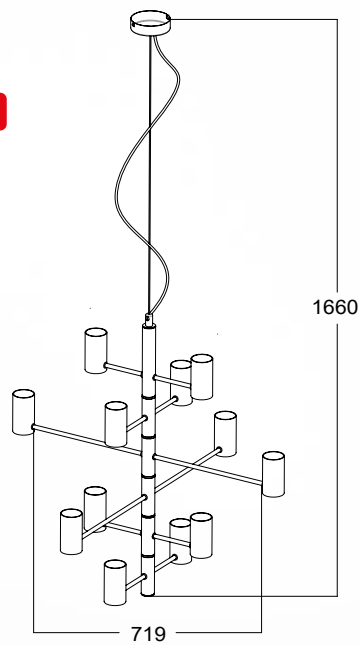

CANDEL new
Pendant lamp
HP1811A-12-PB
12x E27 MAX 40W
metal gold body and canopy