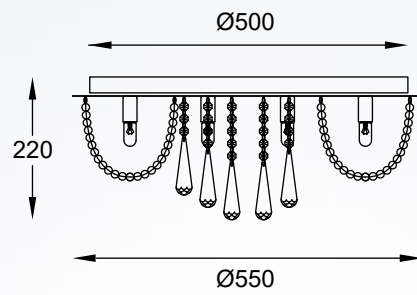

PARDO new
 Ceiling lamp
18365L
 5xE14 MAX 40W
 metal chrome body
 glass

SENSI

new

Pełna szyku i elegancji,
nowoczesna forma oświetlenia.

Ceiling lamp. Full of chic and elegance,
modern form.

SENSI new
Ceiling lamp
19157L
8xG9 MAX 25W
metal chrome body
crystal glass