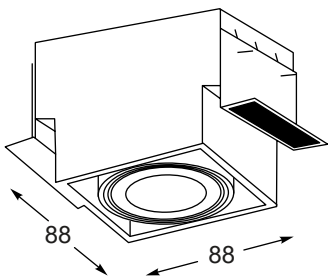

ONEON DL 50-1
Spot
1. 94361-BK (black)
2. 94361-WH (white)
1xGU10 MAX 50W
aluminium
black or white