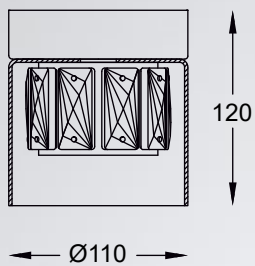

GEM new
Ceiling lamp
C0389-01A-0FD2
1xG9 28W
antique bronze metal body,
cognac crystals, transparent glass shade