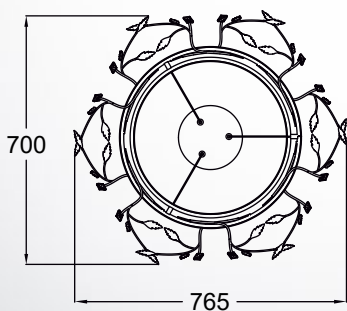

BELLE
Pendant lamp
PL170514-2
1xLED 30W 1200LM 3000K
metal chrome body and
canopy, crystals