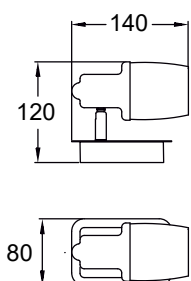

POSO new

Unikalny design zamknięty w dymionym szkłe oraz wzorze imitującym krople wody.

Unique design in smoky glass and water droplet pattern.

POSO
Wall lamp
CK180612-1
1xE14 MAX 40W
iron stainless steel body,
glass shade