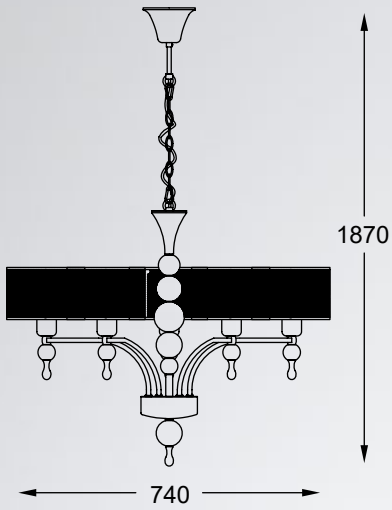

JEWELLERY

Intrygujący design uzyskano dzięki niespotykanej fakturze kloszy.

This interesting design has been created by unusual texture of the lampshades.

JEWELLERY
 Pendant lamp
P1550-05A-F4B3
 5x E27 MAX 60W
 metal chrome base,
 metal net shade, glass