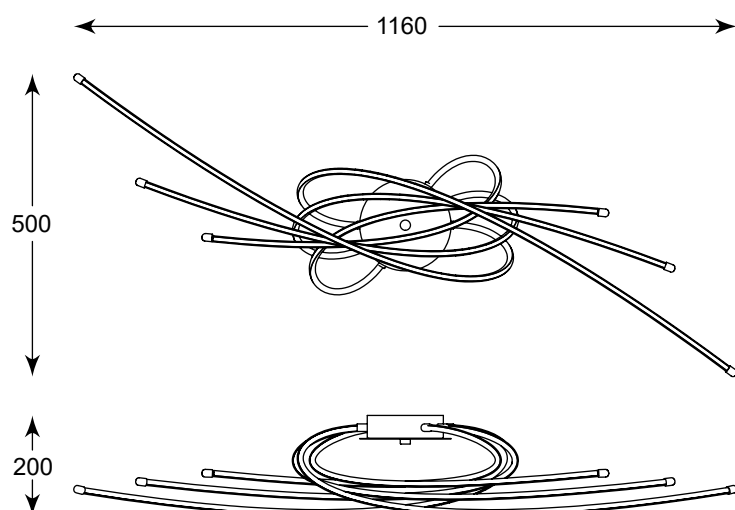

ZUMALINE

LED

CARRELO

Główne atuty serii to dynamiczne kształty, technologia LED i eleganckie chromowane wykończenia.

The main advantages of the series are dynamic shapes, LED technology and elegant chrome trims.