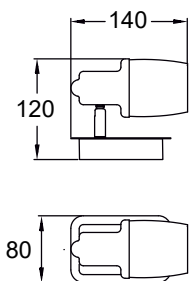

POSO
Wall lamp
CK180610-1
1xGU10 MAX 40W
iron stainless steel body,
white shade