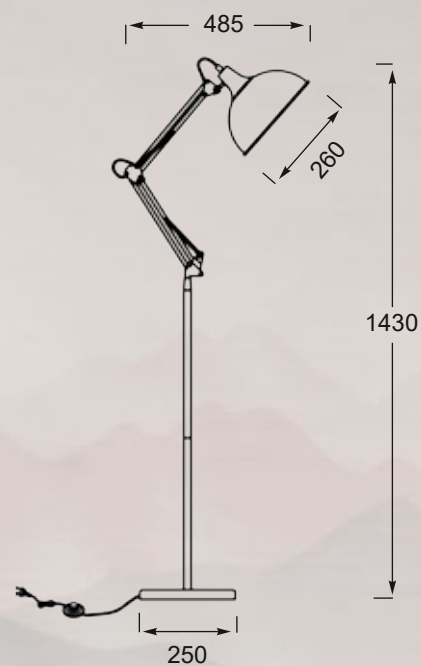

LED

TINA

new

LAMPA STOŁOWA

Table lamp, TL180515-2,
1XE27 MAX 60W
LED 10W 420LM 3000K
metal, aluminium body
black fabric shade
with gold inside

BELLO

Stabilna okrągła baza podtrzymuje oryginalnie wykonaną nóżkę zwieńczoną dekoracyjnym wisiorem, na który składają się dwa kryształki.