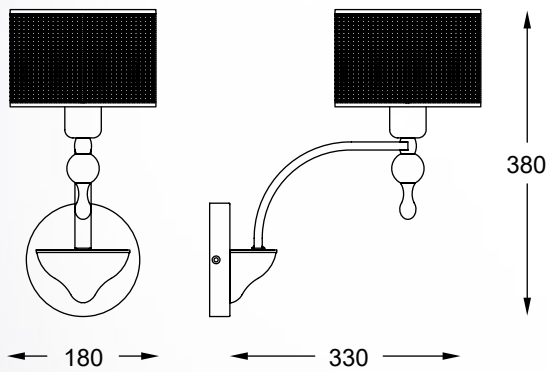

JEWELLERY
 Wall lamp
W1550-01A-F4B3
 1x E27 MAX 60W
 metal chrome base,
 metal net shade, glass

FROZE

new

Wytworny klosz lampy jest niczym lodowa rzeźba,
która stroi wnętrze i pobudza wyobraźnię.

The elegant lamp shade is like an ice sculpture
that tunes the interior
and stimulates the imagination.