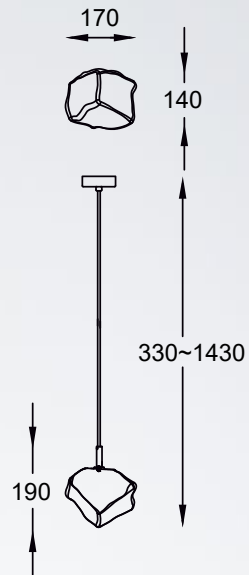

ROCK
Pendant lamp
P0488-01F-F4AC
1xG9 MAX 28W
metal chrome body,
crushed glass shade