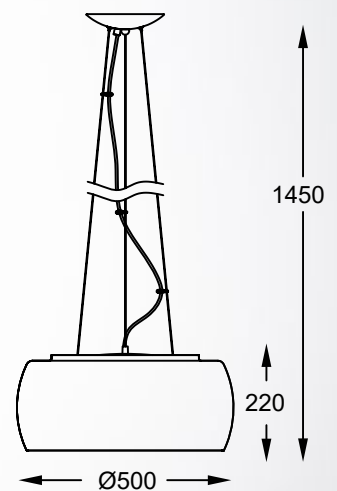

CRYSTAL
Pendant lamp
P0076-06X-F4FZ
6xG9 MAX 42W
smoky chrome glass shade
clear crystal drops inside