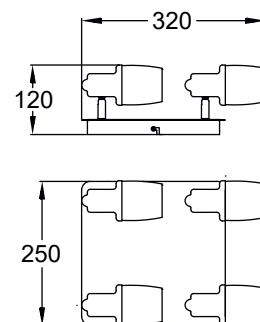

POSO
Ceiling lamp
CK180612-4
4xE14 MAX 40W
iron stainless steel body,
glass shade