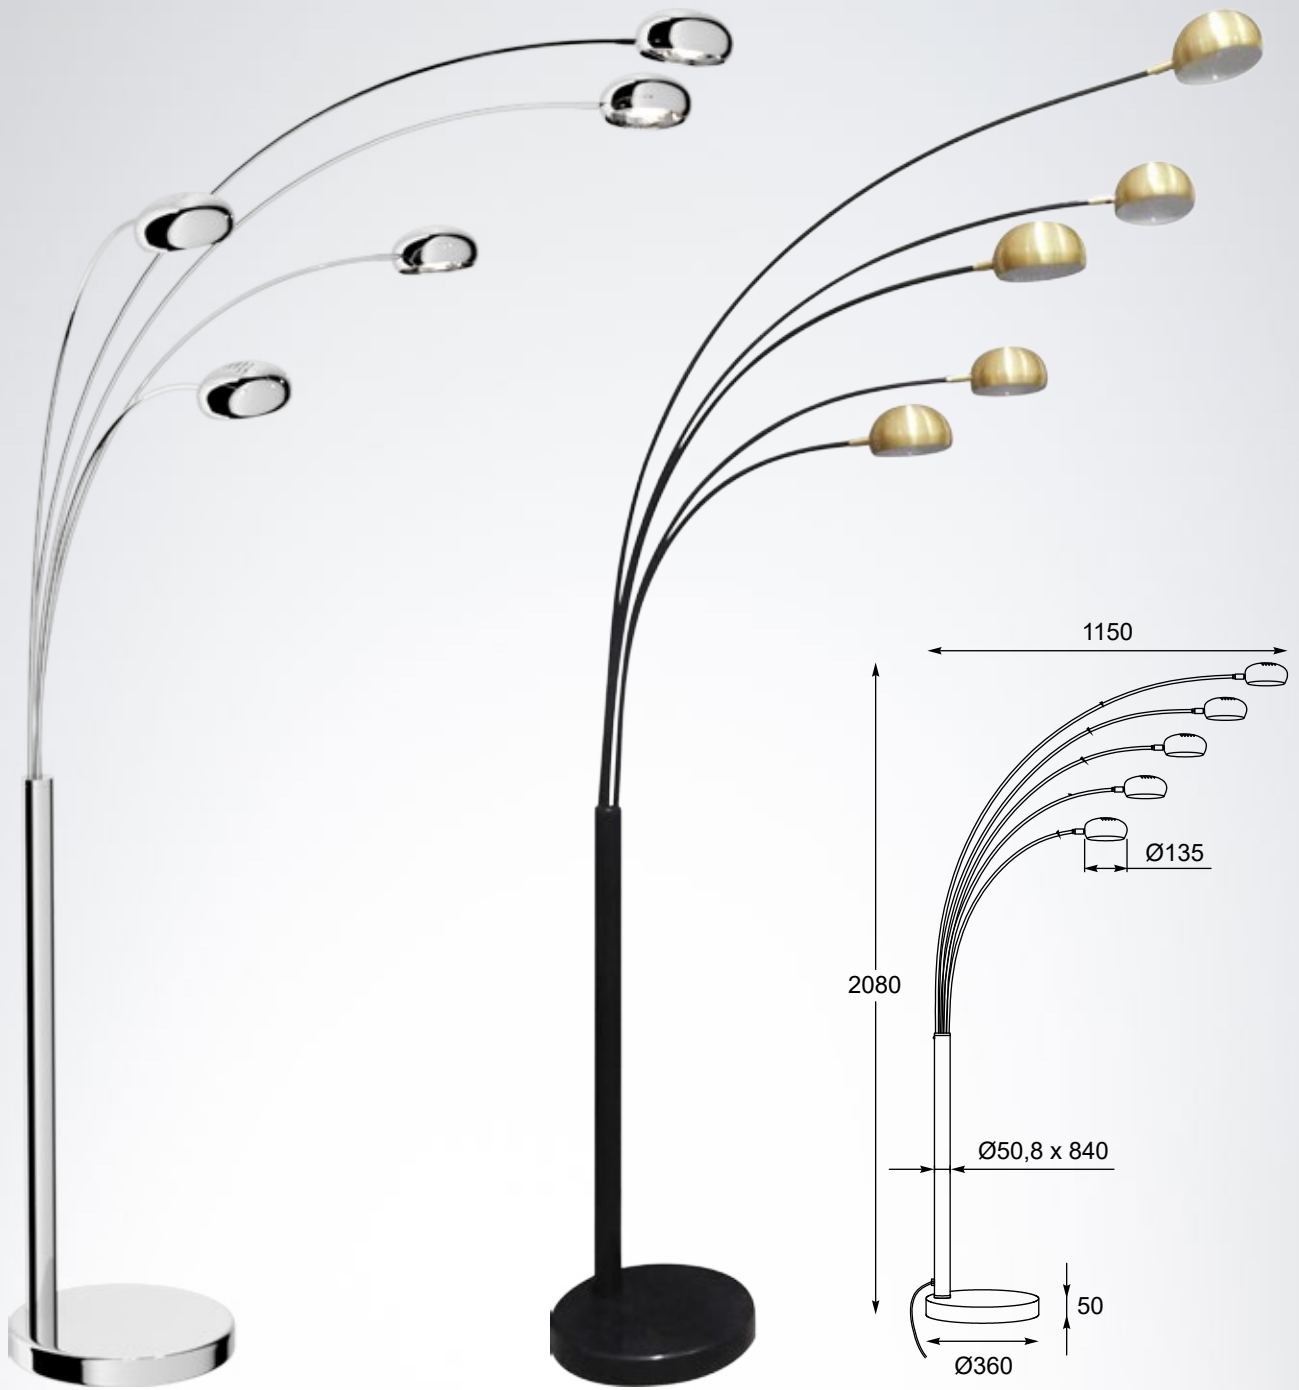

BRANCA

LAMPA PODŁOGOWA

Floor lamp, TS-5805-BKGO, 5xE14 MAX 40W
black metal body and base, black shade gold inside

ZODIAC

Floor lamp

TS-5805-BK

5x E14 MAX 40W

metal shiny black body
and shade

ZODIAC

Stabilna metalowa konstrukcja z pięcioma łukowatymi ramionami, to perfekcyjne źródło światła do salonu i otwartych przestrzeni.

Stable construction with five arched arms made of metal is the perfect light source for living rooms and open spaces.