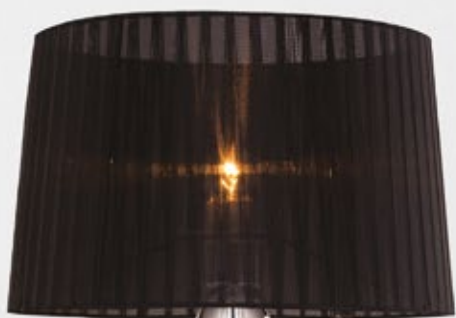

BELLO

Stabilna okrągła baza podtrzymuje oryginalnie wykonaną nóżkę zwieńczoną dekoracyjnym wisiorem, na który składają się dwa kryształki.

Stable round base supports the original leg crowned with a decorative necklace made of two crystals.

BELLO
Table lamp
RLT93224-1B
1xE27 MAX 60W
black stripes textil shade
with crystal inside,
metal chrome body