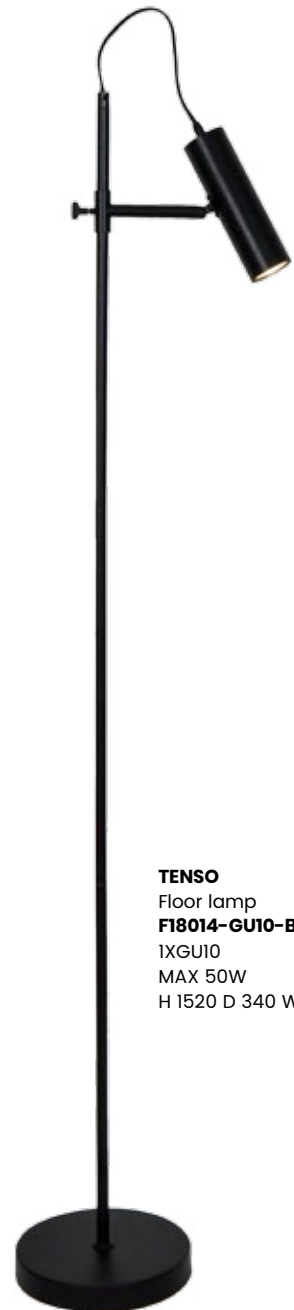

TENSO
Floor lamp
F18014-GU10-BK
1XGU10
MAX 50W
H 1520 D 340 W 230