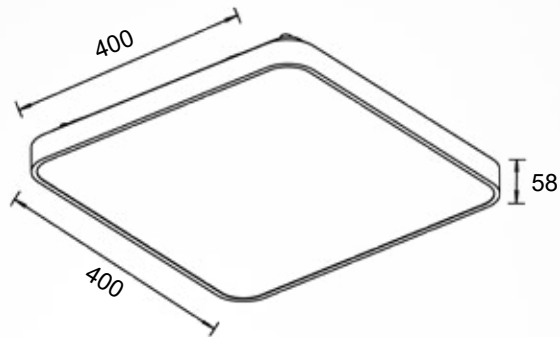

SIERRA
Ceiling lamp
12100005-SL
1xLED 60W 3900LM 4000K
chrome brushed aluminium body
acrylic shade

SIERRA
Ceiling lamp
12100005-GD
1xLED 60W 3600LM 4000K
gold brushed aluminium body
acrylic shade