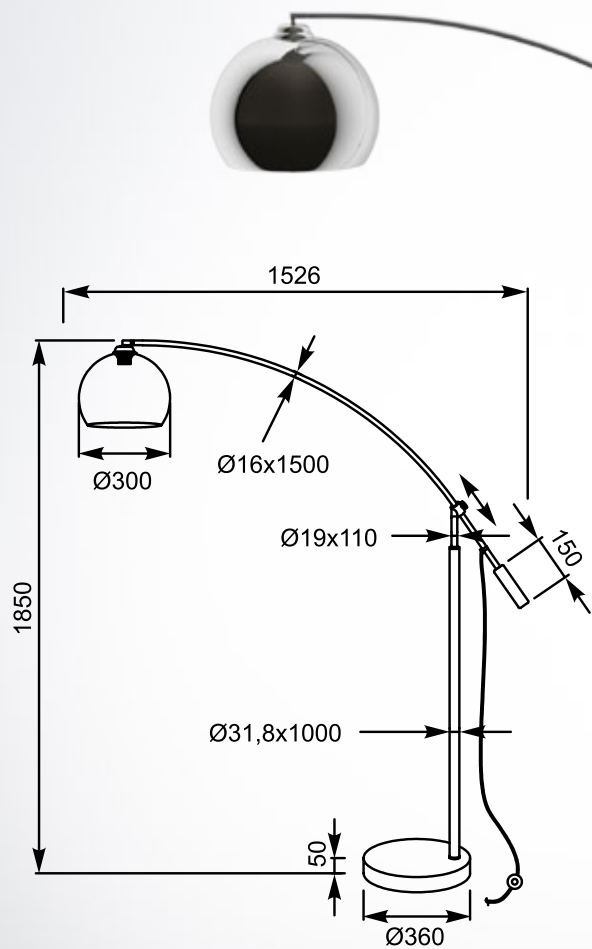

MANHATTAN

LAMPA
PODŁOGOWA