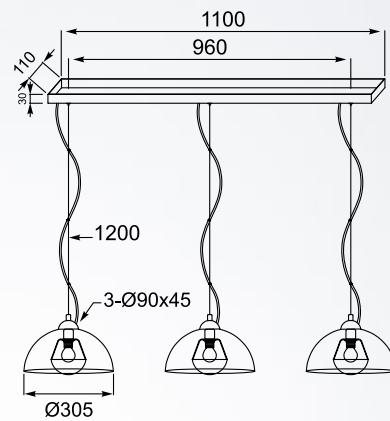

ANTENNE
Pendant lamp
TS-120404P-BKGO
3x E27 MAX 60W
black metal canopy,
black shade with gold
inside