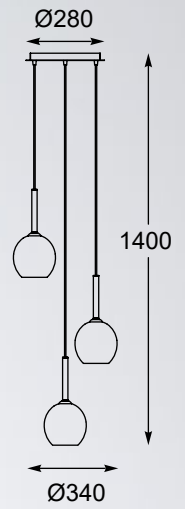

MONIC
Pendant lamp
MD1629-5B Chrome
5xE14 MAX 40W
smoky chrome glass
with chrome canopy