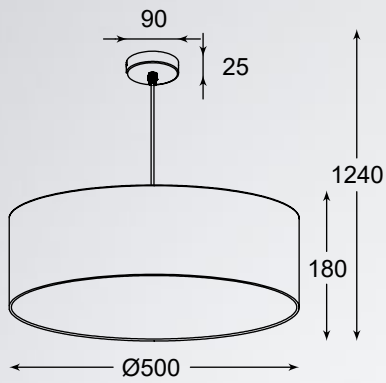

ANDREA
Pendant lamp
HP1392-500-BL+PB
1xE27 MAX 40W
satin steel metal canopy
fabric shade black outside and gold inside