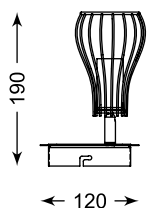

OSCAR

Wiodącym elementem serii jest niebanalny kształt klosza, oświetlenie świetnie sprawdzi się w kuchni.

The leading element of the series is the original shape of the lamp shade, the lighting will be perfect for the kitchen.