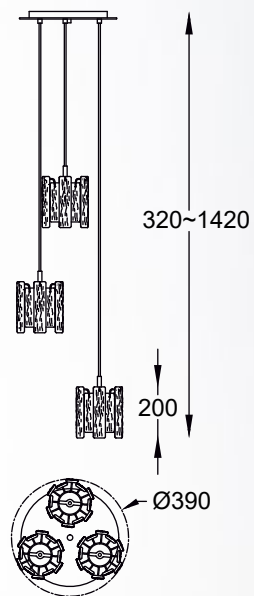

JEWELLERY
 Wall lamp
W1550-01A-F4B3
 1x E27 MAX 60W
 metal chrome base,
 metal net shade, glass

FROZE

new

Wytworny klosz lampy jest niczym lodowa rzeźba,
która stroi wnętrze i pobudza wyobraźnię.

The elegant lamp shade is like an ice sculpture
that tunes the interior
and stimulates the imagination.