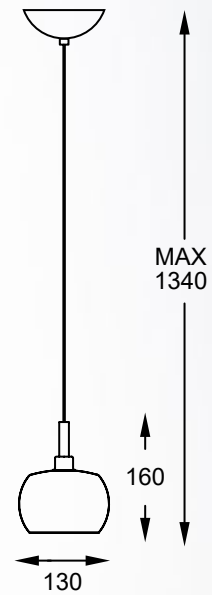

CRYSTAL
Pendant lamp
P0076-01A-F4FZ
1xG9 MAX 42W
smoky chrome glass shade
clear crystal drops inside