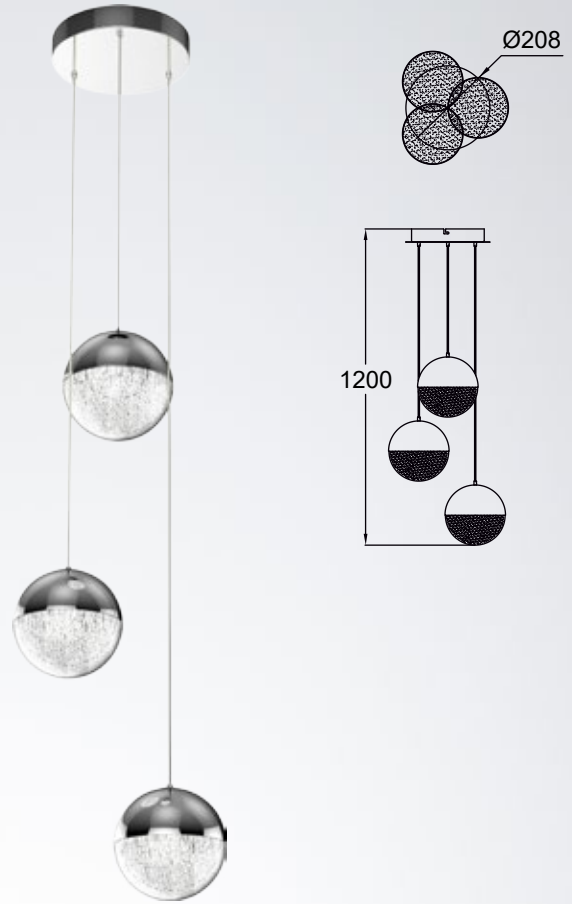

LED

DORIS

LAMP A WISZĄC A

Pendant lamp
MDI703-1
1xLED 5W 470LM 3000K
metal chrome canopy
and shade, shade PC

ZUMALINE

LED

CHELAN new

Innowacyjna forma o ciekawym zdobieniu i chromowanym wykończeniu. Pasuje do nowoczesnych aranżacji, w których stanie się gustownym dodatkiem.

An innovative form with an interesting decoration and chrome finish. Fits modern arrangements in which it will become a tasteful addition.

CHELAN new
 Pendant lamp
PL180414-1
 1xLED 5W 388LM 3000K
 metal chrome body and canopy,
 glass shade