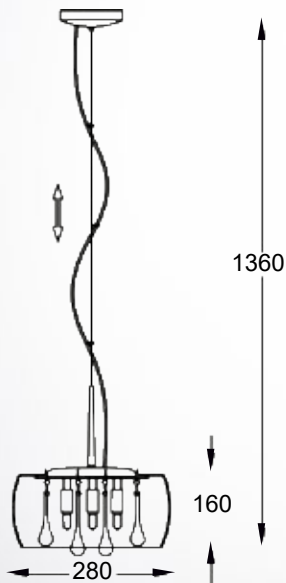

CRYSTAL
Pendant lamp
P0076-03E-F4FZ
3xG9 MAX 42W
smoky chrome glass shade
clear crystal drops inside

CRYSTAL
Pendant lamp
P0076-05L-F4FZ
5xG9 MAX 42W
smoky chrome glass shade
clear crystal drops inside