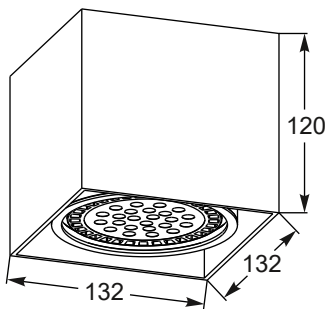

BOX 1 new
Spot
1. ACGU10-114 (white)
2. ACGU10-115 (black)
1xGU10/ES111 MAX 15W
aluminium full
white or black