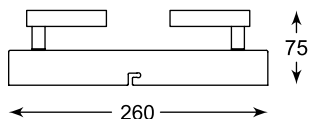

LED

SPAZIO

Uniwersalność kolorystyczna pozwala na wszechstronne zastosowanie w różnych aranżacjach.

Toned colour shade will be suitable for various interior.