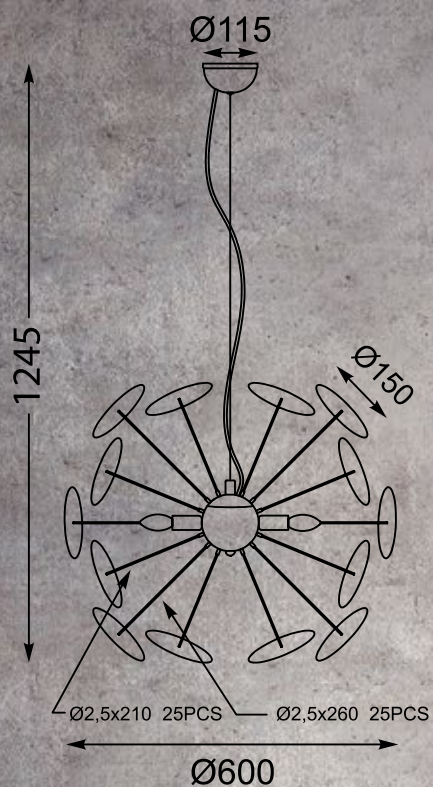

CANDE
Pendant lamp
TS-110611P-BK
1xE27 MAX 60W
black metal shade, white inside

CANDE
Pendant lamp
TS-110611P-WH
1xE27 MAX 60W
white metal shade, white inside

DOTS

LAMPA WISZĄCA

Pendant lamp, TS-081111P-BK,
6xE14 MAX 40W
black metal canopy,
black outside and gold inside