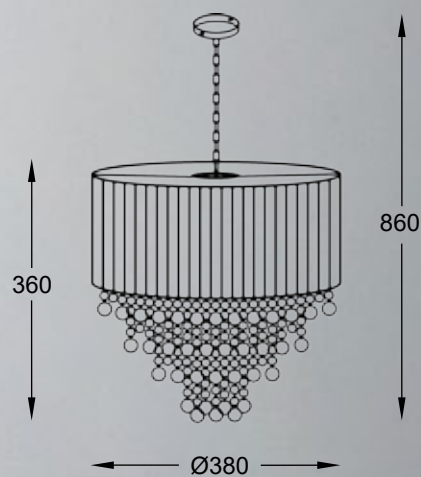

Pendant lamp
YSC14
3xE14 MAX 60W
clear crystal glass
chrome body

SORIA

LAMPA WISZĄCA

Pendant lamp
YSC23
3xE27 MAX 60W
metal body, black stripes textil shade
with clear crystal glass inside

VENTUS

Kryształowa konstrukcja pasuje do przestronnych pomieszczeń,
w których stanie się głównym elementem dekoracyjnym.

The crystal structure fits into the spacious rooms where it will
become the main decorative element.

VENTUS
Ceiling lamp
C0465-05C-B5AC
5xG9 MAX 42W
clear crystal glass
chrome body

VENTUS
Ceiling lamp
C0465-05D-B5AC
5xG9 MAX 42W
clear crystal glass
chrome body