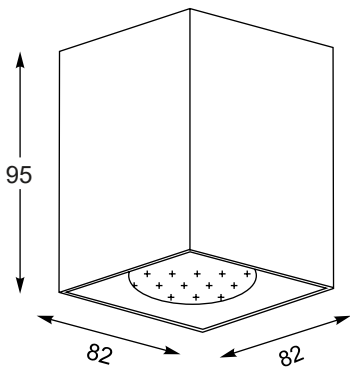

SQUARE
Spot
1. 50475-BK (black)
2. 50475-WH (white)
1x GU10 MAX 50W
aluminium
black or white