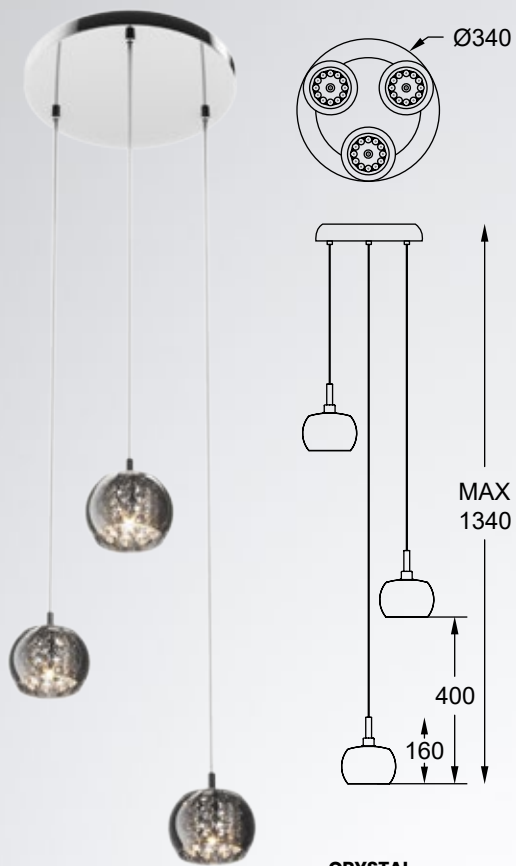

GEM LED new

Ceiling lamp
C0389-05F-F7AC
 5xLED 5W, 2250LM, 3000K
 french gold metal body,
 transparent crystals, transparent
 glass shade

CRYSTAL

Wytworne rozwiązanie do luksusowych wnętrz.

Stylish solution for luxurious interiors.

CRYSTAL
Pendant lamp
P0076-03E-F4FZ
3xG9 MAX 42W
smoky chrome glass shade
clear crystal drops inside

CRYSTAL
Pendant lamp
P0076-05L-F4FZ
5xG9 MAX 42W
smoky chrome glass shade
clear crystal drops inside

CRYSTAL
Pendant lamp
P0076-06X-F4FZ
6xG9 MAX 42W
smoky chrome glass shade
clear crystal drops inside

CRYSTAL
Pendant lamp
P0076-03M-B5FZ
3xG9 MAX 42W
smoky chrome glass shade
clear crystal drops inside