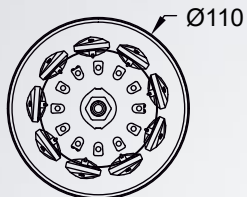

GEM new
Ceiling lamp
C0389-01A-0FD2
1xG9 28W
antique bronze metal body,
cognac crystals, transparent glass shade