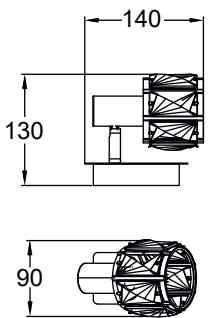

NIASA

new

Oryginalne kryształowe klosze zachwycają zwolenników najnowszych trendów.

Original crystal shades specially for followers of the latest trends.

NIASA
Wall lamp
CK20181015-1
1xE14 MAX 40W
iron stainless steel, crystal