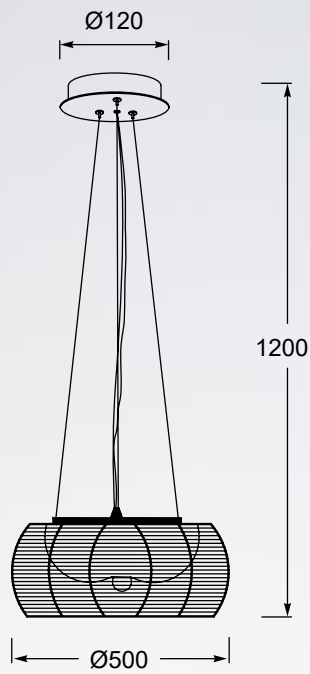

RIANO

new

Wall lamp
W0454-02D-STAC
 2xE27 MAX 40W
 metal chrome and matt
 black body,
 clear glass shade

TANGO

Połączenie szkła i metalu tworzy spójną całość w nowoczesnym stylu.

The combination of glass and metal creates a complete unit in a modern style.