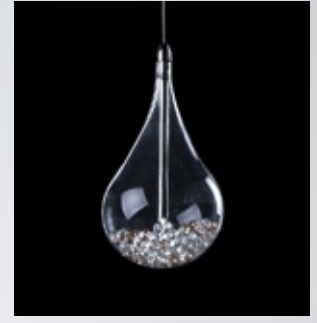

PERLE 84-87