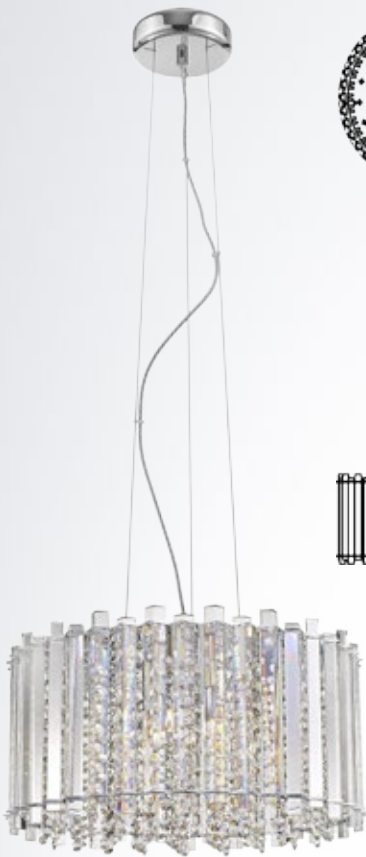

AMEDEO
Ceiling lamp
FC17106/4+1-CHR
5xE14 MAX 40W
clear crystal glass
chrome body

AMEDEO
Wall lamp
17106/2W-GLD
2xE14 MAX 40W
clear crystal glass
gold body

AMEDEO
Wall lamp
17106/2W-CHR
2xE14 MAX 40W
clear crystal glass
chrome body

CORIA

LAMPA WISZĄCA

Pendant lamp
YSC06
3xE27 MAX 60W
clear crystal glass
chrome body

CEUTA

LAMPA WISZĄCA

Pendant lamp
YSC04
3xE27 MAX 60W
clear crystal glass
chrome body

ROTA

LAMPA WISZĄCA

Pendant lamp
YSC14
3xE14 MAX 60W
clear crystal glass
chrome body

SORIA

LAMPA WISZĄCA

Pendant lamp
YSC23
3xE27 MAX 60W
metal body, black stripes textil shade
with clear crystal glass inside

VENTUS

Kryształowa konstrukcja pasuje do przestronnych pomieszczeń,
w których stanie się głównym elementem dekoracyjnym.

The crystal structure fits into the spacious rooms where it will
become the main decorative element.

VENTUS
Ceiling lamp
C0465-05C-B5AC
5xG9 MAX 42W
clear crystal glass
chrome body

VENTUS
Ceiling lamp
C0465-05D-B5AC
5xG9 MAX 42W
clear crystal glass
chrome body