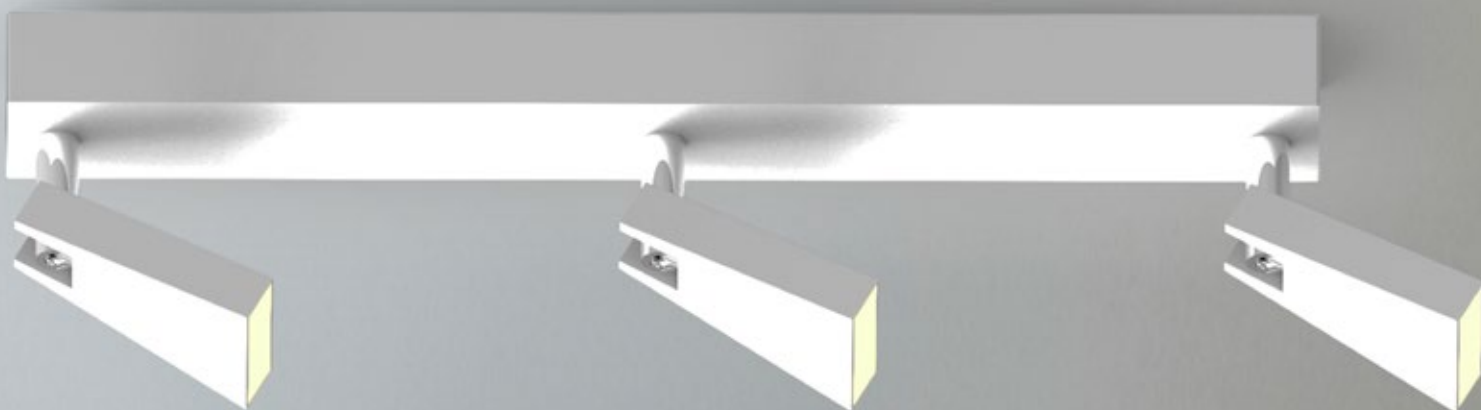

LED

SPAZIO

Uniwersalność kolorystyczna pozwala na wszechstronne zastosowanie w różnych aranżacjach.

Toned colour shade will be suitable for various interior.