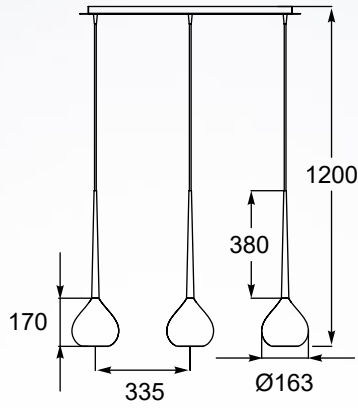

LIBRA
Pendant lamp
MD2128B-3W
3xE14 MAX 40W
metal chrome canopy,
black metal body,
white glass shiny shade