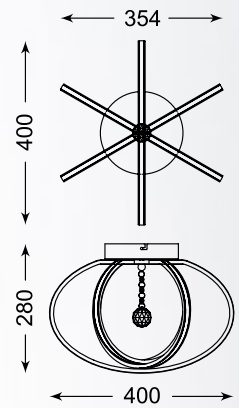

CARRELLO
Ceiling lamp
0044
1xLED 26W 1000LM 3000K
metal chrome canopy
black aluminium body
acrylic shade