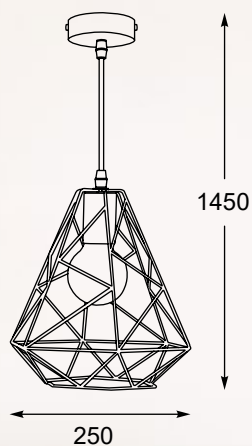

SKELETON

LAMP A WISZĄCA

Pendant lamp,
HP1335-BL, 1xE27 MAX 40W
black metal wire shade
with plastic shade inside

ROD

LAMPA WISZĄCA

Pendant lamp,
HP1463-BL, 1xE27 MAX 40W
black metal rod shade, black canopy

CANDEL