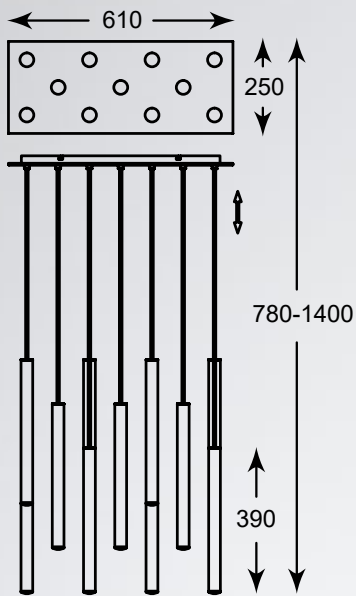

MARESCA
Floor lamp
TS-170429F-BK
1xE27 MAX 60W
Black metal
standing base,
Black fabric shade

LED

LOYA

Prosta forma oraz minimalizm – to doskonałe uzupełnienie przestronnych i nowoczesnych wnętrz.

Simple form and minimalism – a perfect complement to spacious and modern interiors.