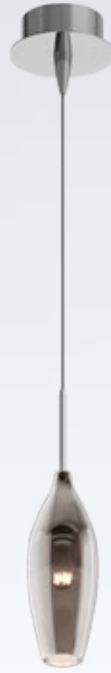

CHAMPAGNE
Pendant lamp
MD2101-1S (silver)
1xE14 MAX 40W
metal chrome canopy,
chrome glass shade