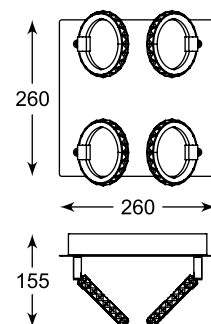

TOLEDO
Spot
CK170815-4
4xLED 5W 1000 LM 3000K
chrome iron stainless steel
aluminium crystal