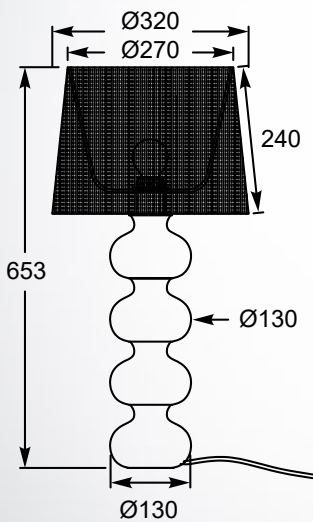

DECO
Table lamp
TS-060216T-BK
1xE27 MAX 60W
metal chrome body,
black stripes textil shade