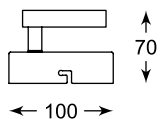

LED

SPAZIO

Uniwersalność kolorystyczna pozwala na wszechstronne zastosowanie w różnych aranżacjach.

Toned colour shade will be suitable for various interior.