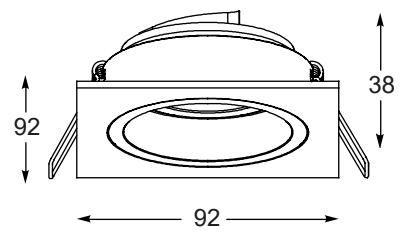

CHUCK DL SQUARE
Spot
4. 92706 (black-gold)
1xGU10 MAX 50W
aluminium black body
+gold reflector