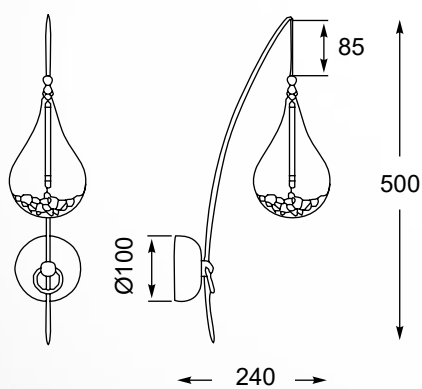

PERLE
Pendant lamp
P0226-01A-F4RK
1xG4 MAX 1,5W
metal chrome,
clear borosilicate glass with K9 crystal