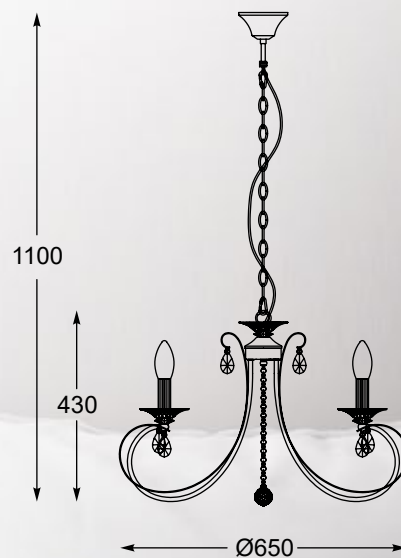

LAMP A WISZĄCA

Pendant lamp, RLD94217-6A, 6xE14 40W
white metal body and canopy

CANDE

Urzeka swoją prostotą i nowoczesnym wykonaniem. Seria znakomicie pasuje do wnętrz w stylu industrialnym.

It impresses with its simplicity and modern design.
The series is perfect for industrial style interiors.