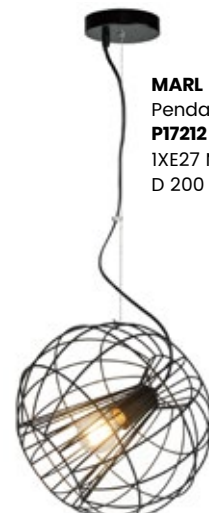

HORTA
Pendant lamp
P14030C
1xE27 MAX 60W
D 110 H 1200

ELSTRA
Pendant lamp
1. P16151-WH
2. P16151-BK
1xE27 MAX 60W
D 200 H 1200

CUBE
Pendant lamp
P17084-D20
1xE27 MAX 60W
L 200 W 200 H 1380

VERTO
Pendant lamp
P16182-D57
1xE27 MAX 60W
D 570 H 1200