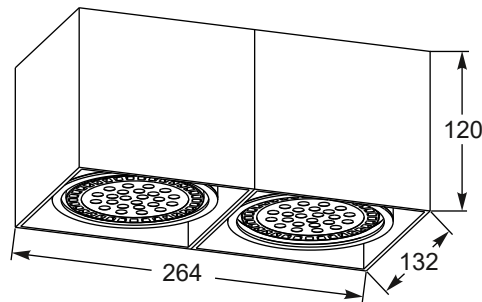

BOX 2 new
Spot
3. ACGU10-116 (white)
4. ACGU10-117 (black)
2xGU10/ES111 MAX 15W
aluminium full
white or black