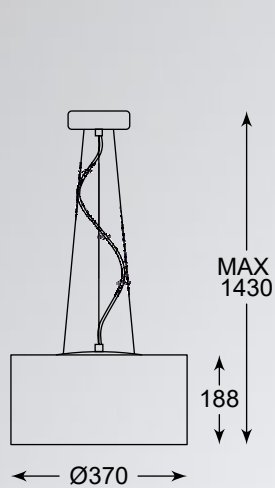

BLINK
Pendant lamp
P0173-05W-F4B3
5xG9 MAX 42W
silver shade,
aluminium rods with small crystals,
metal chrome canopy