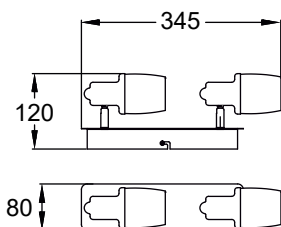

POSO new

Unikalny design zamknięty w dymionym szkłe oraz wzorze imitującym krople wody.

Unique design in smoky glass and water droplet pattern.

POSO
Wall lamp
CK180612-1
1xE14 MAX 40W
iron stainless steel body,
glass shade