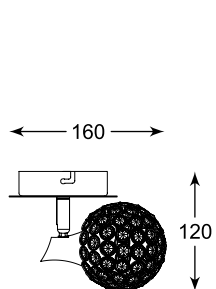

ELIA

Elegancka forma i kryształowy design pozwala zastosować lampy w rozmaitych pomieszczeniach i aranżacjach.

Elegant form and crystal design allows to use lamps in various rooms and arrangements.

ELIA
Spot
CK8038-1
1xG9 MAX 40W
iron stainless steel, crystal