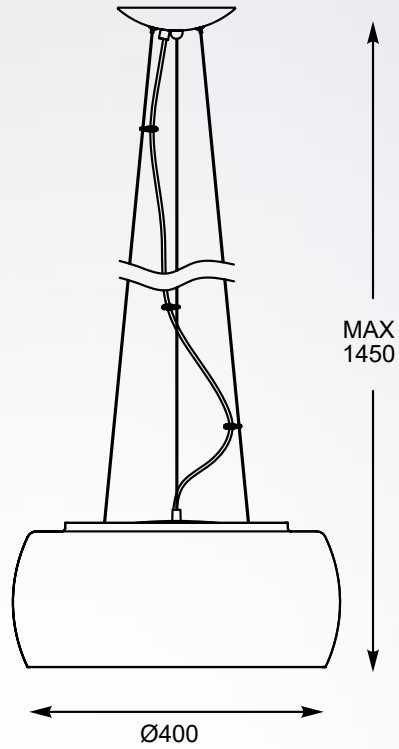

RAIN

Unikalny design imitujący krople deszczu.

Unique design imitating rain drops.

RAIN

GOLD

RAIN
Pendant lamp
P0076-05L-F7L9
5xG9 MAX 42W
metal chrome,
gold glass with crystal
drops inside

RAIN
Ceiling lamp
C0076-05L-F4L9
5xG9 MAX 42W
metal chrome,
gold glass with crystal
drops inside