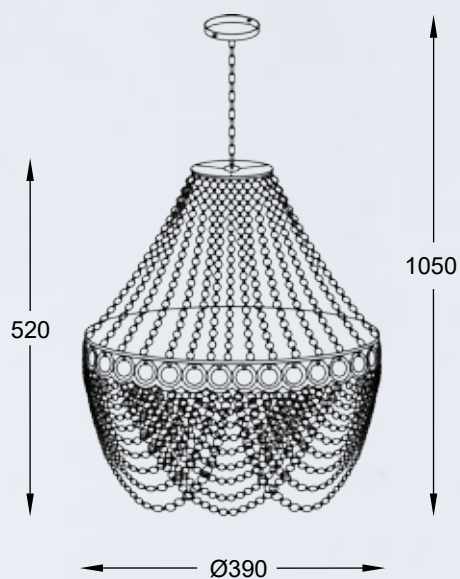

AMEDEO
Ceiling lamp
FC17106/4+1-CHR
5xE14 MAX 40W
clear crystal glass
chrome body

AMEDEO
Wall lamp
17106/2W-GLD
2xE14 MAX 40W
clear crystal glass
gold body

AMEDEO
Wall lamp
17106/2W-CHR
2xE14 MAX 40W
clear crystal glass
chrome body

CORIA

LAMPA WISZĄCA

Pendant lamp
YSC06
3xE27 MAX 60W
clear crystal glass
chrome body

CEUTA

LAMPA WISZĄCA

Pendant lamp
YSC04
3xE27 MAX 60W
clear crystal glass
chrome body

ROTA

LAMPA WISZĄCA

Pendant lamp
YSC14
3xE14 MAX 60W
clear crystal glass
chrome body

SORIA

LAMPA WISZĄCA

Pendant lamp
YSC23
3xE27 MAX 60W
metal body, black stripes textil shade
with clear crystal glass inside

VENTUS

Kryształowa konstrukcja pasuje do przestronnych pomieszczeń,
w których stanie się głównym elementem dekoracyjnym.

The crystal structure fits into the spacious rooms where it will
become the main decorative element.

VENTUS
Ceiling lamp
C0465-05C-B5AC
5xG9 MAX 42W
clear crystal glass
chrome body

VENTUS
Ceiling lamp
C0465-05D-B5AC
5xG9 MAX 42W
clear crystal glass
chrome body