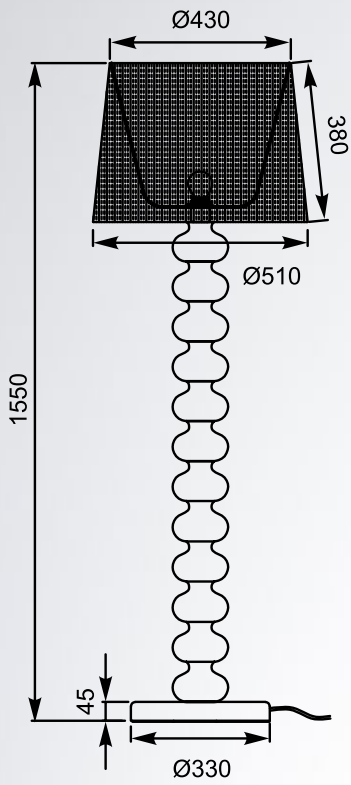

DECO
Floor lamp
TS-060216F-BK
1xE27 MAX 60W
metal chrome body,
black stripes textil shade