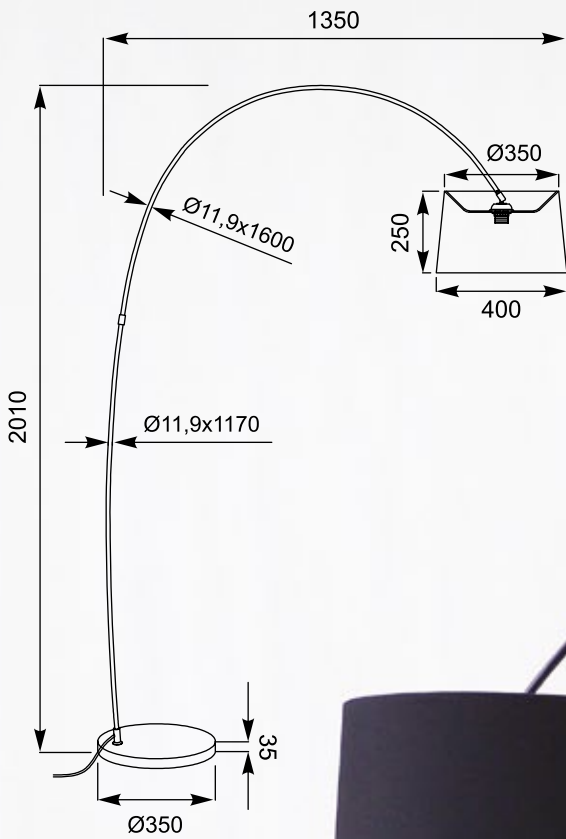

COSTANZA

LAMPA PODŁOGOWA

Floor lamp
TS-070720F-BK
1xE27 MAX 60W
black metal body and base,
black fabric shade