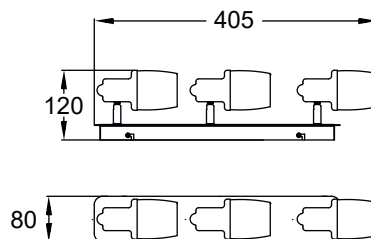

POSO
Ceiling lamp
CK180610-3
3xGU10 MAX 40W
iron stainless steel body,
white shade