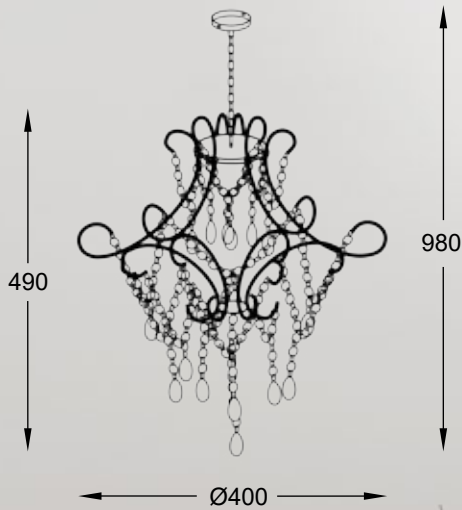

AMEDEO
Ceiling lamp
FC17106/4+1-CHR
5xE14 MAX 40W
clear crystal glass
chrome body

AMEDEO
Wall lamp
17106/2W-GLD
2xE14 MAX 40W
clear crystal glass
gold body

AMEDEO
Wall lamp
17106/2W-CHR
2xE14 MAX 40W
clear crystal glass
chrome body

CORIA

LAMPA WISZĄCA

Pendant lamp
YSC06
3xE27 MAX 60W
clear crystal glass
chrome body

CEUTA

LAMPA WISZĄCA

Pendant lamp
YSC04
3xE27 MAX 60W
clear crystal glass
chrome body

ROTA

LAMPA WISZĄCA

Pendant lamp
YSC14
3xE14 MAX 60W
clear crystal glass
chrome body

SORIA

LAMPA WISZĄCA

Pendant lamp
YSC23
3xE27 MAX 60W
metal body, black stripes textil shade
with clear crystal glass inside

VENTUS

Kryształowa konstrukcja pasuje do przestronnych pomieszczeń,
w których stanie się głównym elementem dekoracyjnym.

The crystal structure fits into the spacious rooms where it will
become the main decorative element.

VENTUS
Ceiling lamp
C0465-05C-B5AC
5xG9 MAX 42W
clear crystal glass
chrome body

VENTUS
Ceiling lamp
C0465-05D-B5AC
5xG9 MAX 42W
clear crystal glass
chrome body