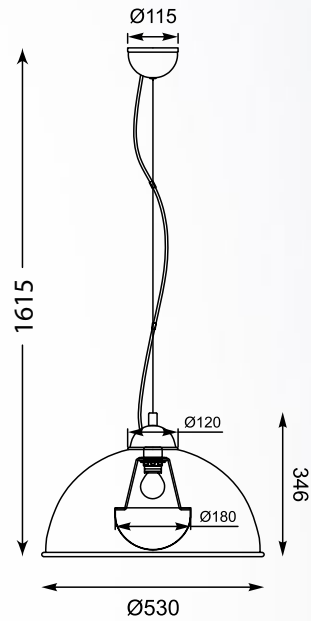

ANTENNE
Pendant lamp
TS-071003P-BKGO
1xE27 MAX 60W
black metal canopy,
black shade with gold inside