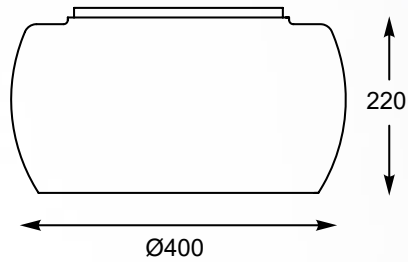

RAIN

Unikalny design imitujący krople deszczu.

Unique design imitating rain drops.

RAIN

GOLD

RAIN
Pendant lamp
P0076-05L-F7L9
5xG9 MAX 42W
metal chrome,
gold glass with crystal
drops inside

RAIN
Ceiling lamp
C0076-05L-F4L9
5xG9 MAX 42W
metal chrome,
gold glass with crystal
drops inside