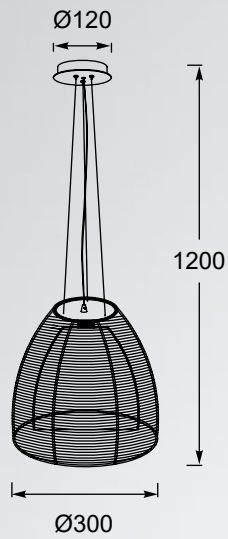

PICO
Pendant lamp
MD9023-1L (Black)
1x E27 MAX 60W
black aluminium wire shade
with shade opal glass inside