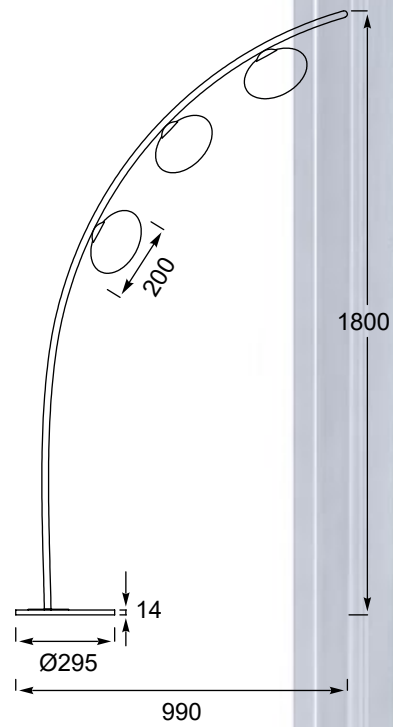

NEW YORK

LAMPA PODŁOGOWA

Floor lamp, MJ65-3, 3xE14 MAX 40W
matt silver body and base,
opal glass shade