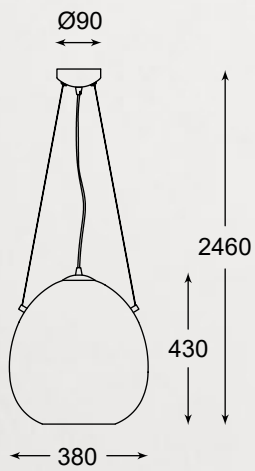

BRESSO
Pendant lamp
P19066A-D18
1xE27 MAX 60W
metal chrome canopy,
smoky chrome glass shade

MOON

Ciekawie wyglądające klosze stworzone zostały z dymionego szkła o chromowanej zewnętrznej powłoce.

The eye-catching lampshades are made of smoky glass with a chrome-plated outer shell.