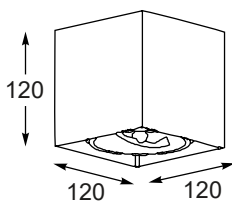

BOX SL 1
Spot
1. 89947 (white)
2. 90432 (black)
1xG9 MAX 42W
aluminium
white or black