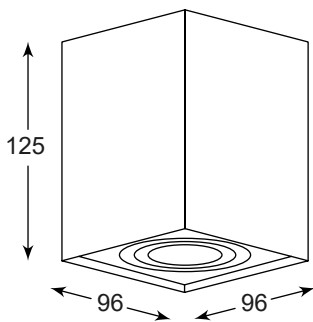

QUADRO
Spot
1. 89200-WH (white)
2. 89200-BK (black)
1xGU10 MAX 50W
aluminium
white or black