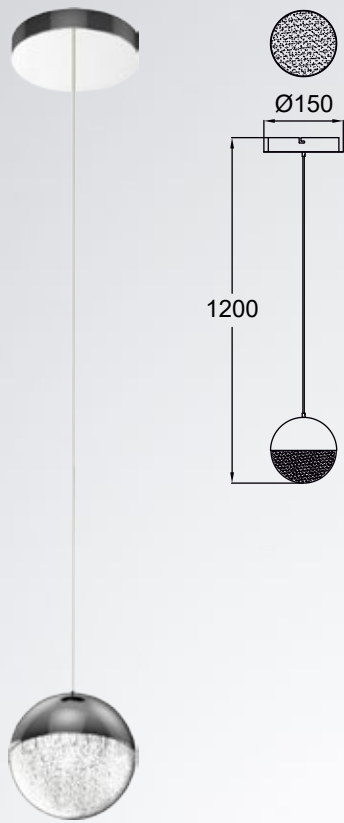

CHELAN new
Pendant lamp
PL180414-1
1xLED 5W 388LM 3000K
metal chrome body and canopy,
glass shade