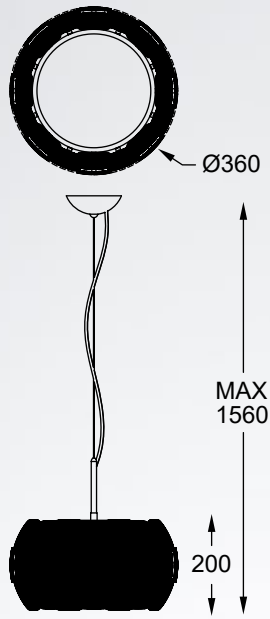

SOLE
Pendant lamp
P0317-05H-S8A1
5xE27 MAX 24W
white polycarbonate
plastic plates,
white metal canopy