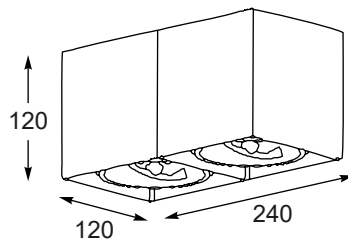

BOX SL 2
Spot
3. 89949 (white)
4. 90433 (black)
2xG9 MAX 42W
aluminium
white or black