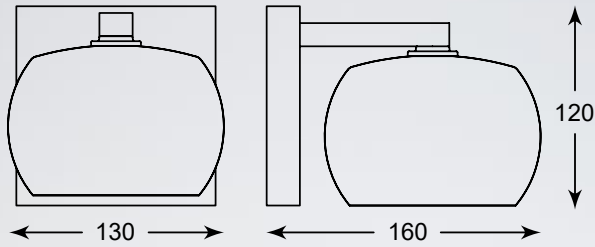

VISTA
Wall lamp
W0076-01B-B5GR
1xG9 MAX 42W
silver glass shade with dots,
crystal drops inside,
metal chrome