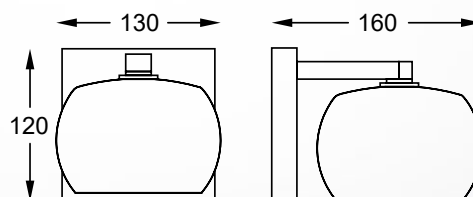

RAIN

Unikalny design imitujący krople deszczu.

Unique design imitating rain drops.

RAIN

GOLD

RAIN
Pendant lamp
P0076-05L-F7L9
5xG9 MAX 42W
metal chrome,
gold glass with crystal
drops inside

RAIN
Ceiling lamp
C0076-05L-F4L9
5xG9 MAX 42W
metal chrome,
gold glass with crystal
drops inside