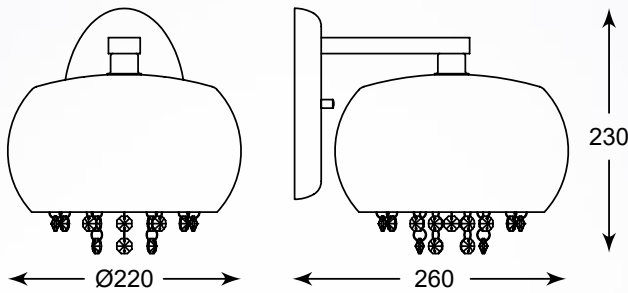

VISTA
Wall lamp
W0076-01B-B5GQ
1xG9 MAX 42W
gold glass shade with dots,
crystal drops inside,
metal chrome

VISTA
Wall lamp
W0076-01E-F4GR
1xG9 MAX 42W
silver glass shade with dots,
crystal drops inside,
metal chrome