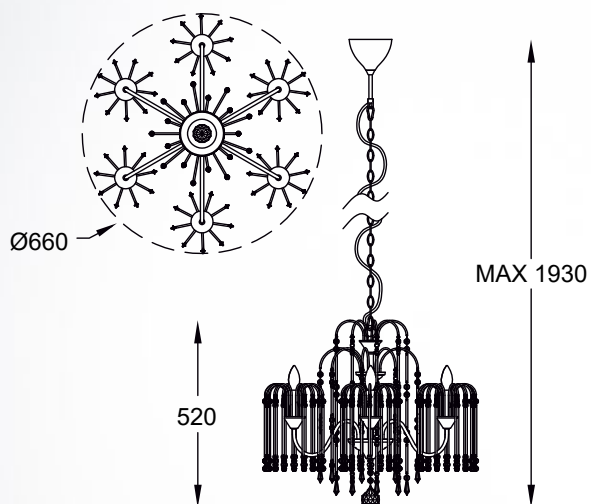

ALMERIA

LAMPA WISZĄCA

Pendant lamp
YSC01
3xE27 MAX 60W
clear crystal glass
chrome body

LUCAS

Przykuwa uwagę swoją innowacyjnością, pomysłem wykonania i kryształowymi zdobieniami.

It attention with its innovation, design and crystal decorations.

LUCAS
Pendant lamp
P0354-06B-F4QL
6XE14 MAX 40W
metal chrome body
crystal shade

LUCAS
Wall lamp
W0354-01B-F4QL
1XE14 MAX 40W
metal chrome body
crystal shade

AMEDEO

Strojna konstrukcja zapewniająca fantastyczną grę światła i cieni. Modele szczególnie polecane do zawieszenia w salonie lub sypialni.