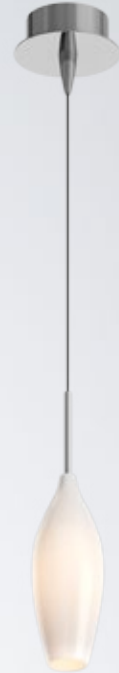

CHAMPAGNE
Pendant lamp
MD2101-1S (silver)
1xE14 MAX 40W
metal chrome canopy,
chrome glass shade

CHAMPAGNE
Pendant lamp
MD2101-1W (white)
1xE14 MAX 40W
metal chrome canopy,
white glass shade

CHAMPAGNE
Pendant lamp
MD2101A-3S (silver)
3xE14 MAX 40W
metal chrome canopy,
chrome glass shade