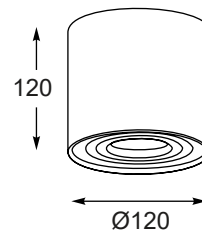

BOX
Spot
5. 50631 (white)
6. 50630 (black)
1xG9 MAX 42W
aluminium
white or black