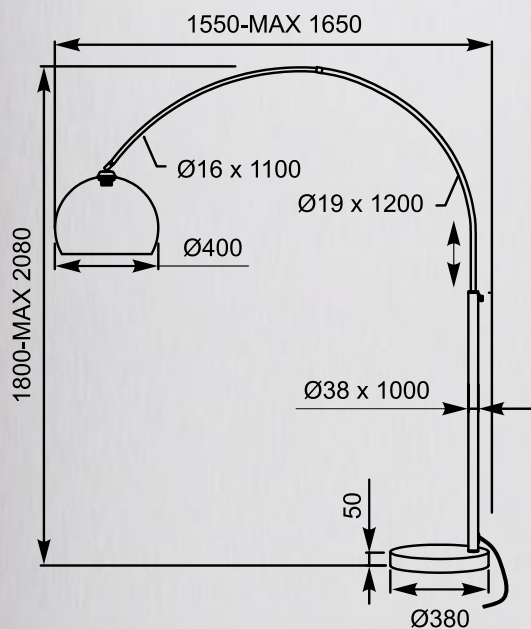

VISION

LAMPA PODŁOGOWA

Floor lamp, TS-010121W, 1xE27 MAX 60W
metal chrome with acrylic shade, white marble base