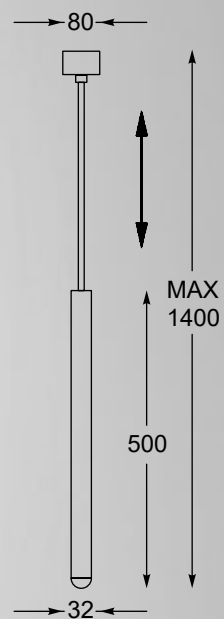

LED

LOYA

1xLED 5W, 450LM 3000K