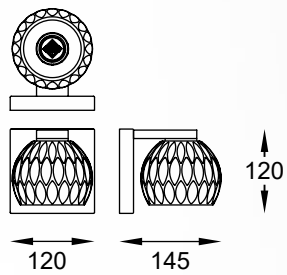

AURELIA

Elegancka forma w połączeniu z nowoczesnym designem nadadzą blasku i zachwycają wymagających odbiorców.

Elegant form in combination with modern design will delight demanding users.

AURELIA
Pendant lamp
P0404-01A-F4AC
1xG9 MAX 42W
clear glass shade
metal chrome canopy