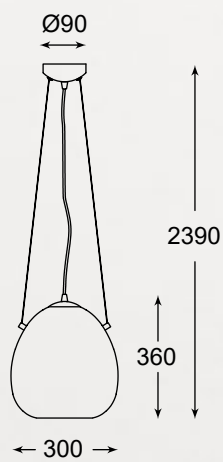

MOON
Pendant lamp
P19066B-D30
1xE27 MAX 60W
metal chrome canopy,
smoky chrome glass shade