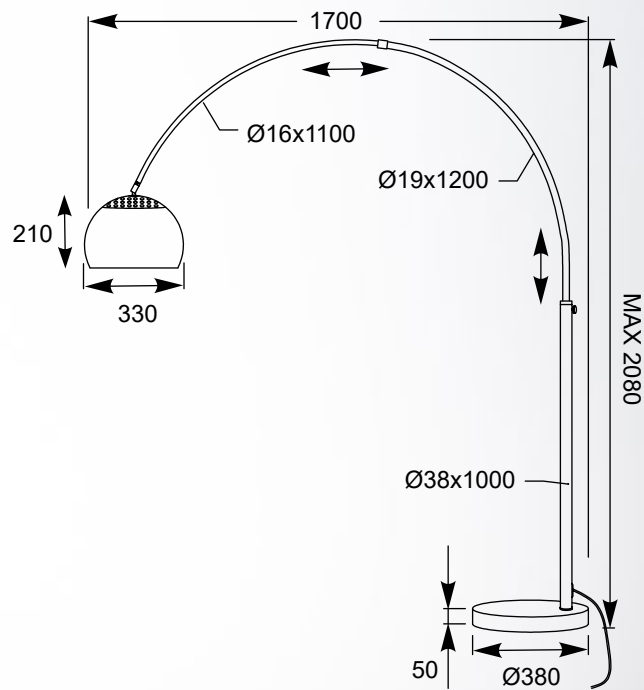

SOHO new
Floor lamp
TS-010121T-BB
1xE27 MAX 60W
metal gold body, shade
and base