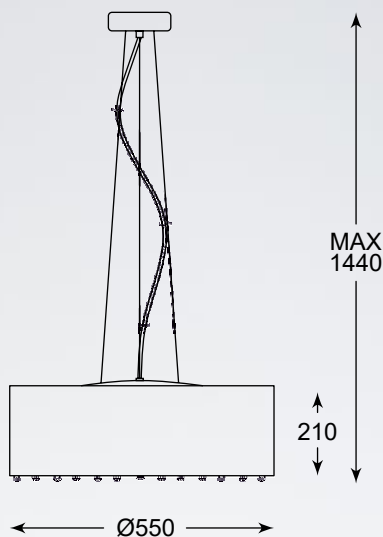

BLINK
Pendant lamp
P0173-07W-F4B3
7xG9 MAX 42W
silver shade,
aluminium rods with small crystals,
metal chrome canopy