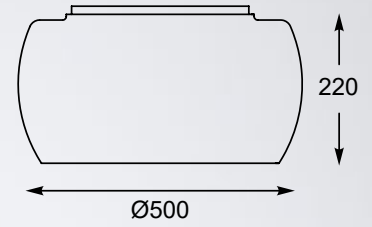

RAIN

Ceiling lamp
C0076-06X-F4K9
6xG9 MAX 42W
metal chrome,
smoky glass with crystal
drops inside