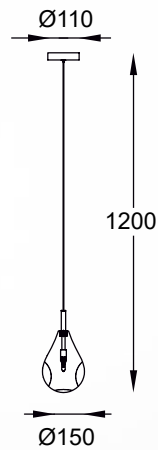

BASTONI new
Pendant lamp
MD1921-1-CLEAR
1xG9 MAX 40W
metal chrome body and
canopy, clear glass shade