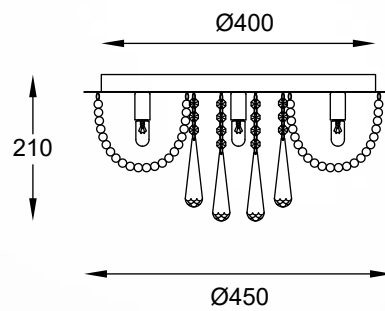

PARDO new
 Ceiling lamp
18365L
 5xE14 MAX 40W
 metal chrome body
 glass

SENSI

new

Pełna szyku i elegancji,
nowoczesna forma oświetlenia.

Ceiling lamp. Full of chic and elegance,
modern form.

SENSI new
Ceiling lamp
19157L
8xG9 MAX 25W
metal chrome body
crystal glass