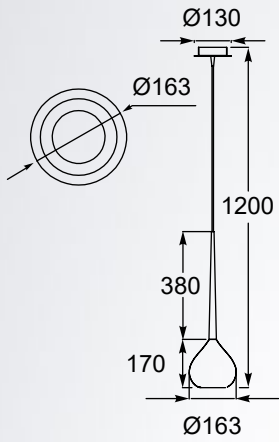

LIBRA
Pendant lamp
MD2128B-3W
3xE14 MAX 40W
metal chrome canopy,
black metal body,
white glass shiny shade