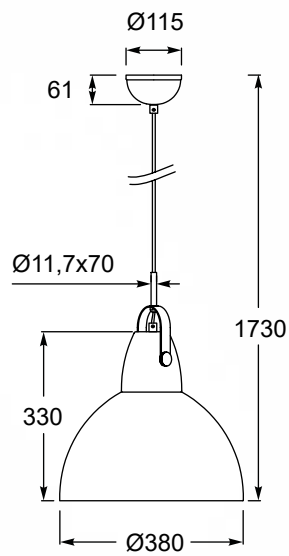

CANDE
Pendant lamp
TS-110611P-BK
1xE27 MAX 60W
black metal shade, white inside

CANDE
Pendant lamp
TS-110611P-WH
1xE27 MAX 60W
white metal shade, white inside