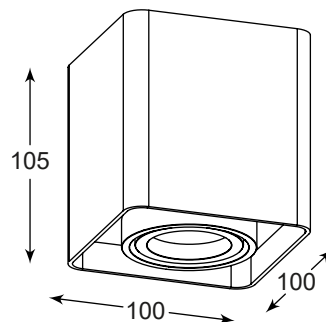

QUADRY SL I
Spot
3. 20039-BK (black)
4. 20039-WH (white)
1xGU10 MAX 50W
aluminium
black or white