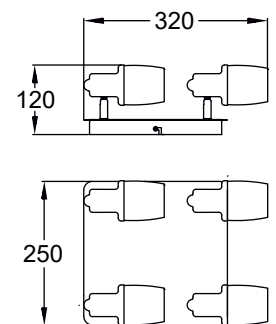

POSO
Ceiling lamp
CK180610-4
4xGU10 MAX 40W
iron stainless steel body,
white shade