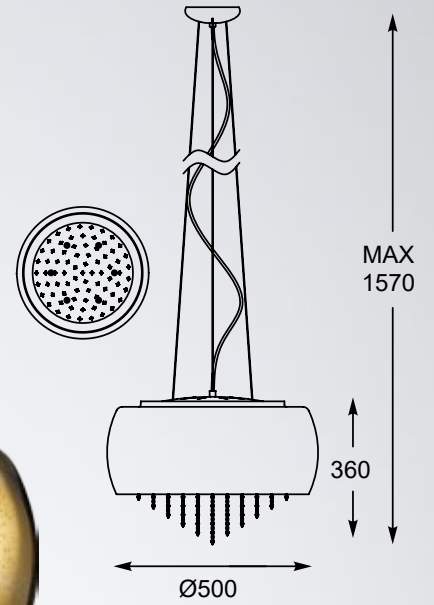

VISTA
Pendant lamp
P0076-05K-F4GR
5xG9 MAX 42W
silver glass shade with dots,
metal chrome