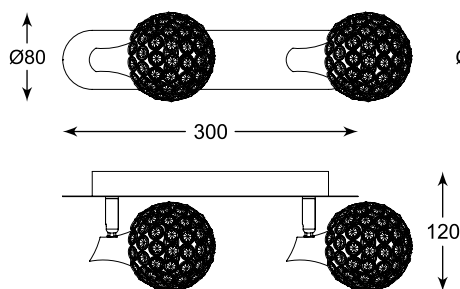

ELIA

Elegancka forma i kryształowy design pozwala zastosować lampy w rozmaitych pomieszczeniach i aranżacjach.

Elegant form and crystal design allows to use lamps in various rooms and arrangements.

ELIA
Spot
CK8038-1
1xG9 MAX 40W
iron stainless steel, crystal