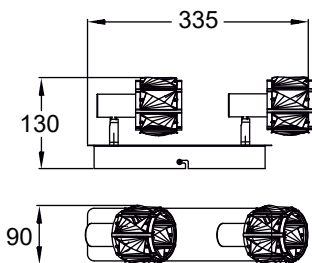

NIASA
Ceiling lamp
CK20181015-2
2xE14 MAX 40W
iron stainless steel, crystal

NIASA
Ceiling lamp
CK20181015-3
3xE14 MAX 40W
iron stainless steel, crystal

NIASA
Ceiling lamp
CK20181015-4
4xE14 MAX 40W
iron stainless steel, crystal