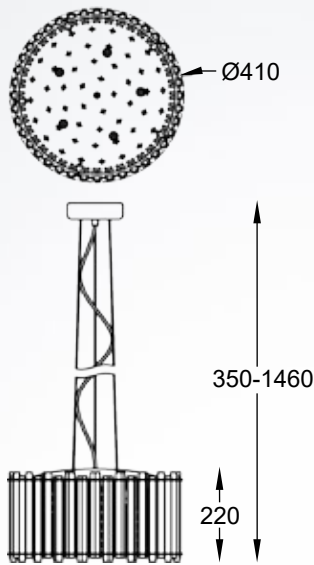

Pendant lamp
YSC14
3xE14 MAX 60W
clear crystal glass
chrome body

SORIA

LAMPA WISZĄCA

Pendant lamp
YSC23
3xE27 MAX 60W
metal body, black stripes textil shade
with clear crystal glass inside

VENTUS

Kryształowa konstrukcja pasuje do przestronnych pomieszczeń,
w których stanie się głównym elementem dekoracyjnym.

The crystal structure fits into the spacious rooms where it will
become the main decorative element.

VENTUS
Ceiling lamp
C0465-05C-B5AC
5xG9 MAX 42W
clear crystal glass
chrome body

VENTUS
Ceiling lamp
C0465-05D-B5AC
5xG9 MAX 42W
clear crystal glass
chrome body