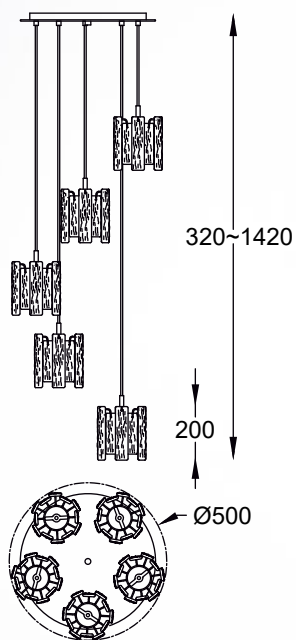

JEWELLERY
 Wall lamp
W1550-01A-F4B3
 1x E27 MAX 60W
 metal chrome base,
 metal net shade, glass

FROZE

new

Wytworny klosz lampy jest niczym lodowa rzeźba,
która stroi wnętrze i pobudza wyobraźnię.

The elegant lamp shade is like an ice sculpture
that tunes the interior
and stimulates the imagination.