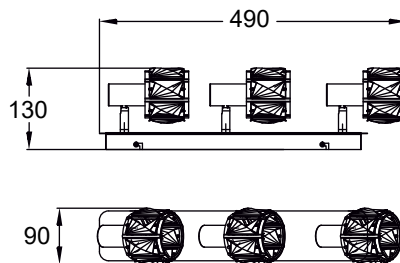

NIASA
Ceiling lamp
CK20181015-3
3xE14 MAX 40W
iron stainless steel, crystal