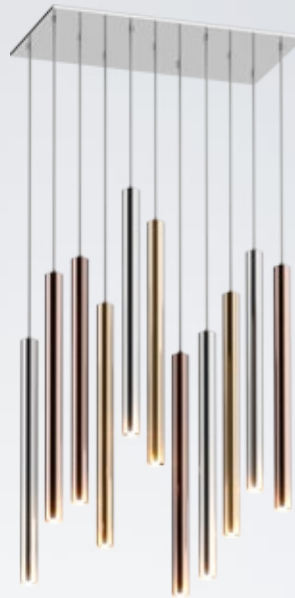

MARESCA

Niebanalna trójnoga podstawa połączona z klasycznym kloszem.

Original tripod base combined with a classic shade.

MARESCA
Floor lamp
TS-170429F-WH
1xE27 MAX 60W
White metal standing base,
White fabric shade

MARESCA
Floor lamp
TS-170429F-BK
1xE27 MAX 60W
Black metal
standing base,
Black fabric shade

LED

LOYA

Prosta forma oraz minimalizm – to doskonałe uzupełnienie przestronnych i nowoczesnych wnętrz.

Simple form and minimalism – a perfect complement to spacious and modern interiors.

LOYA
Pendant lamp
P0461-11A-B5SC
11xLED 5W, 4950LM 3000K
chrome, french gold,
antique copper metal

LOYA
Pendant lamp
P0461-09C-B5SC
9xLED 5W, 4050LM 3000K
chrome, french gold,
antique copper, metal

LOYA
Pendant lamp
P0461-09C-B5F4
9xLED 5W, 4050LM 3000K
metal chrome body