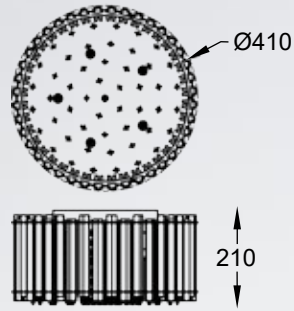

Pendant lamp
YSC14
3xE14 MAX 60W
clear crystal glass
chrome body

SORIA

LAMPA WISZĄCA

Pendant lamp
YSC23
3xE27 MAX 60W
metal body, black stripes textil shade
with clear crystal glass inside

VENTUS

Kryształowa konstrukcja pasuje do przestronnych pomieszczeń,
w których stanie się głównym elementem dekoracyjnym.

The crystal structure fits into the spacious rooms where it will
become the main decorative element.

VENTUS
Ceiling lamp
C0465-05C-B5AC
5xG9 MAX 42W
clear crystal glass
chrome body

VENTUS
Ceiling lamp
C0465-05D-B5AC
5xG9 MAX 42W
clear crystal glass
chrome body