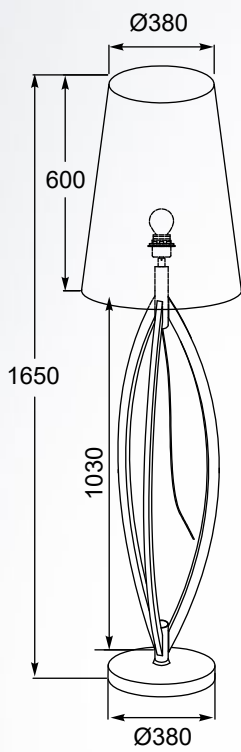

LORITA
Floor lamp
TS-110314F-WH
1xE27 MAX 60W
white metal body and base,
white fabric shade