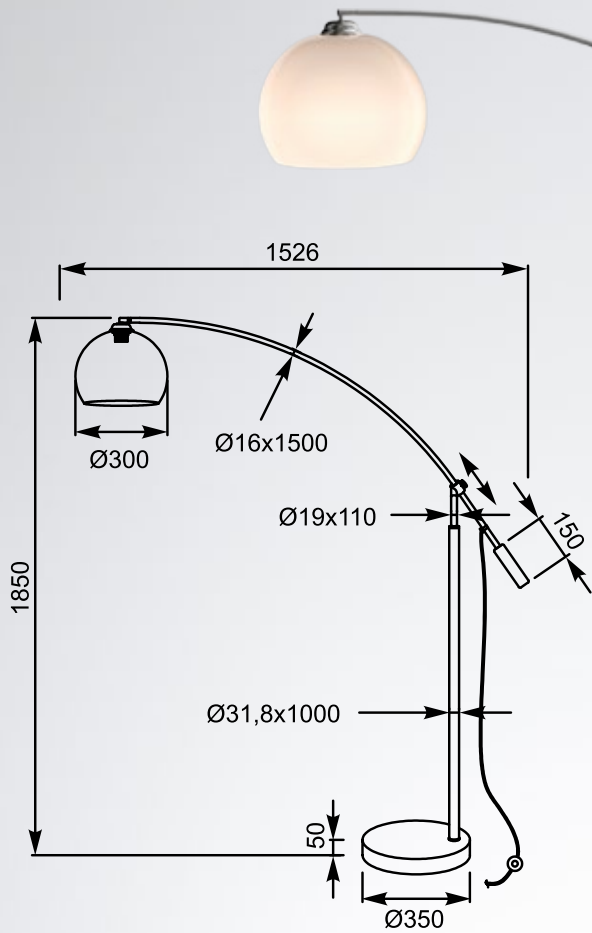

MADISON
Floor lamp
TS-061121F
1xE27 MAX 60W
metal chrome body with
acrylic white
shade, white marble base