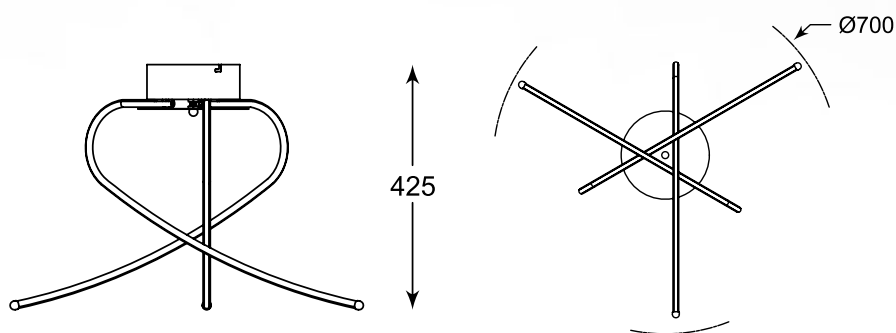

ZUMALINE

LED

CARRELO

Główne atuty serii to dynamiczne kształty, technologia LED i eleganckie chromowane wykończenia.

The main advantages of the series are dynamic shapes, LED technology and elegant chrome trims.