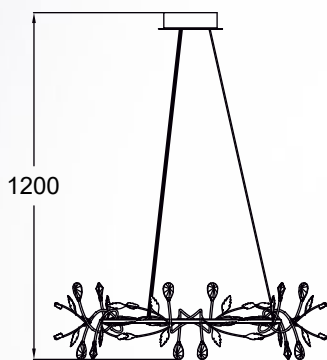

BELLE
Pendant lamp
PL170514-2
1xLED 30W 1200LM 3000K
metal chrome body and
canopy, crystals