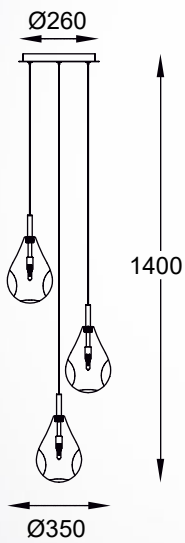

BASTONI new
Pendant lamp
MD1921-3B-CLEAR
3xG9 MAX 40W
metal chrome body and
canopy, clear glass shade