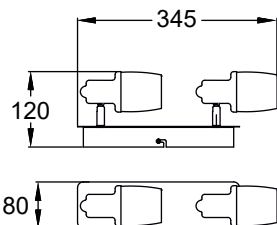

POSO
Ceiling lamp
CK180610-2
2xGU10 MAX 40W
iron stainless steel body,
white shade