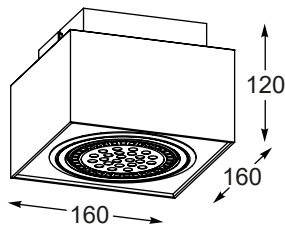

BOXY CL1

Spot

3. 20074-WH (white) 4. 20074-BK (black)

1xGU10 ESIII MAX 15W
aluminium full white or black