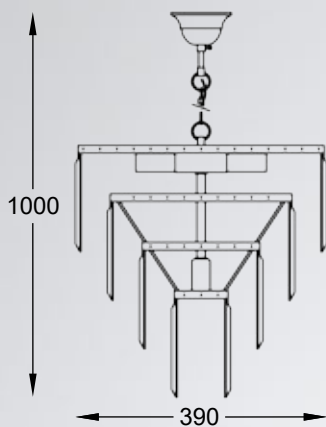

AMEDEO
Pendant lamp
17106/4+1-GLD
5xE14 MAX 40W
clear crystal glass
gold body