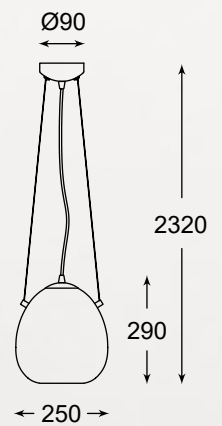

MOON
Pendant lamp
P19066B-D25
1xE27 MAX 60W
metal chrome canopy,
smoky chrome glass shade