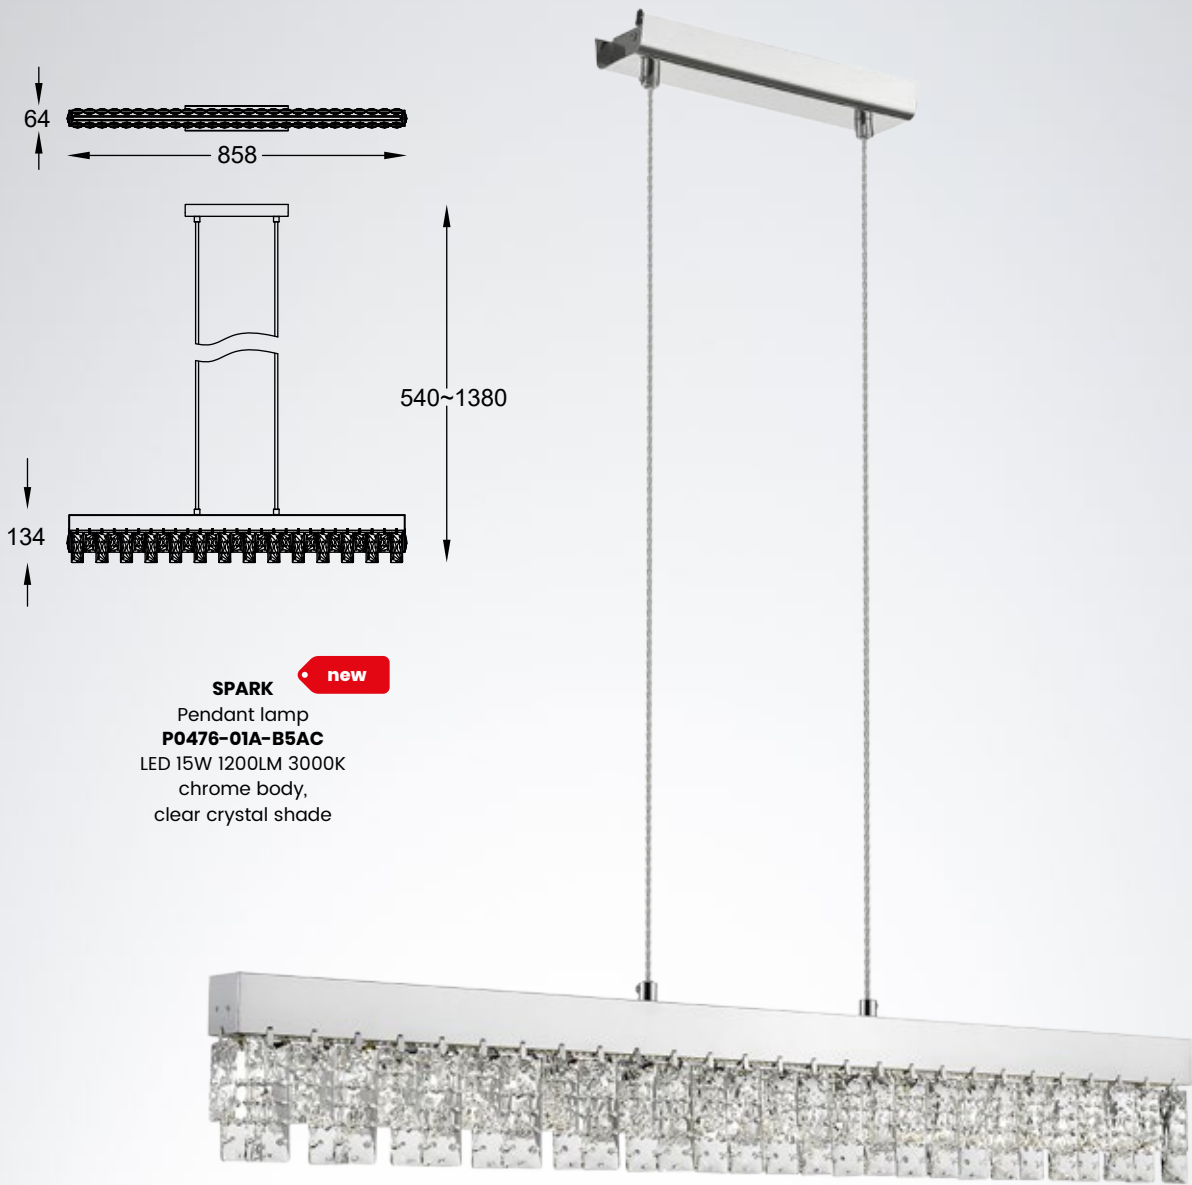

ANTARCTICA
Pendant lamp
P0174-10A-F4AC
10xG9 MAX 42W
K9 clear crystal
metal chrome

ANTARCTICA
Wall lamp
W0174-02S-F4AC
2xG9 MAX 42W
K9 clear crystal
metal chrome

ANTARCTICA
Ceiling lamp
C0109-04A-F4AC
4xG9 MAX 42W
K9 clear crystal
metal chrome

LED

SPARK

new

Dekoracyjny model o przezroczystych kryształkach tworzących niezwykle refleksy świetlne.

A decorative model with transparent crystals creating unusual light reflections.

SPARK new
 Pendant lamp
P0476-01A-B5AC
 LED 15W 1200LM 3000K
 chrome body,
 clear crystal shade

SPARK new
 Wall lamp
W0476-01A-B5AC
 LED 5,4W 432LM 3000K
 chrome, clear crystal body

CAPRI

• new

Propozycja w stylu glamour, świetnie nadająca się do szykownych salonów, gustownych butików czy eleganckich jadalni.