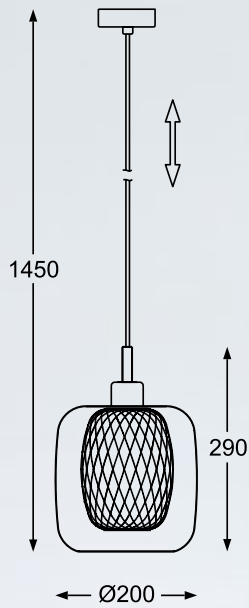

DONATO

DONATO
Pendant lamp
P0310-01H-F4GP
1xE27 MAX 60W
metal chrome canopy,
glass shade with copper metal inside