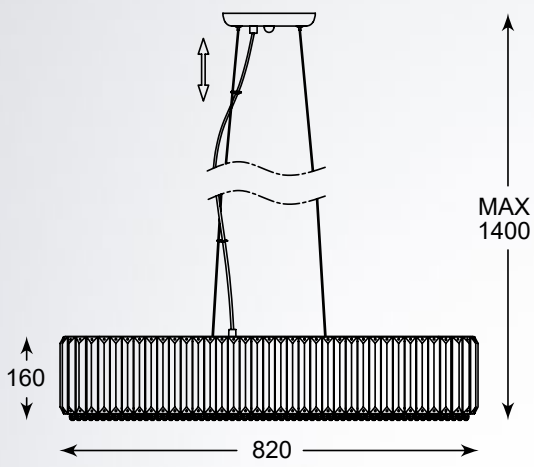

PRINCE

Ogromna ilość mieniących się kryształków sprawia, że to idealna propozycja do wnętrza w stylu glamour.

A lot of sparkle crystals makes it an ideal choice for glamorous interiors.

PRINCE
Pendant lamp
P0360-05B-F4AC
5xG9 MAX 42W
clear crystal,
metal chrome canopy