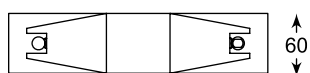

LED

SPAZIO

Uniwersalność kolorystyczna pozwala na wszechstronne zastosowanie w różnych aranżacjach.

Toned colour shade will be suitable for various interior.