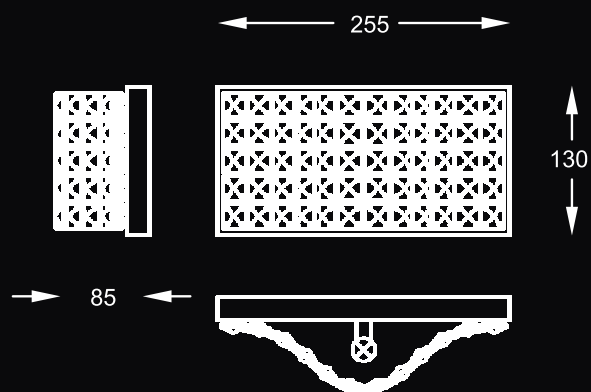

JASMINE

KINKIET

Wall lamp, W0246-01A-B5AC, 1xG9 MAX 42W
K9 clear crystal, metal chrome