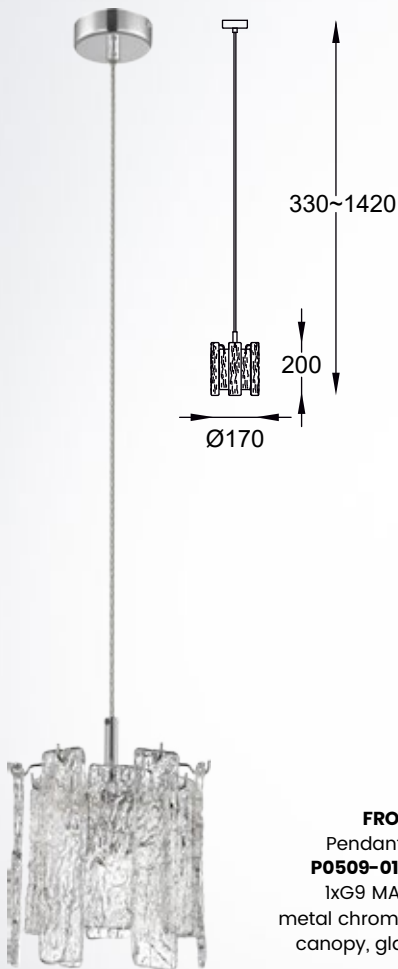

JEWELLERY
 Wall lamp
W1550-01A-F4B3
 1x E27 MAX 60W
 metal chrome base,
 metal net shade, glass

FROZE

new

Wytworny klosz lampy jest niczym lodowa rzeźba,
która stroi wnętrze i pobudza wyobraźnię.

The elegant lamp shade is like an ice sculpture
that tunes the interior
and stimulates the imagination.

FROZE new
 Pendant lamp
P0509-05D-B5AC
 5xG9 MAX 42W
 metal chrome body and
 canopy, glass shade

FROZE new
 Pendant lamp
P0509-03D-B5AC
 3xG9 MAX 42W
 metal chrome body and
 canopy, glass shade

FROZE • new
 Pendant lamp
P0509-04C-B5AC
 4xG9 MAX 42W
 metal chrome body and
 canopy, glass shade