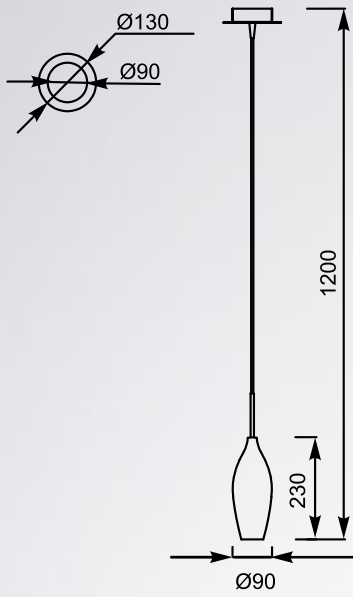

CHAMPAGNE
Pendant lamp
MD2101-1S (silver)
1xE14 MAX 40W
metal chrome canopy,
chrome glass shade