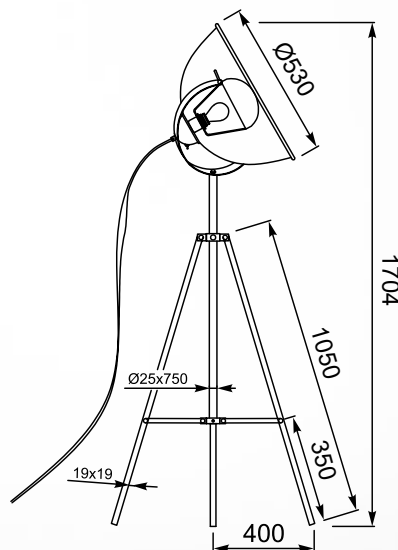

ANTENNE
Floor lamp
TS-090522F-BK
1x E27 MAX 60W
black metal with gold inside