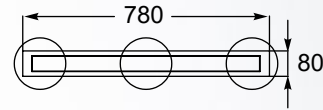

LIBRA
Pendant lamp
MD2128B-3W
3xE14 MAX 40W
metal chrome canopy,
black metal body,
white glass shiny shade