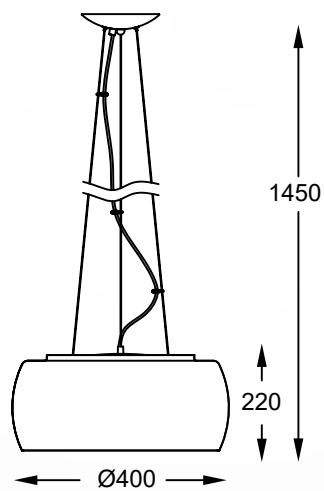

CRYSTAL
Pendant lamp
P0076-05L-F4FZ
5xG9 MAX 42W
smoky chrome glass shade
clear crystal drops inside