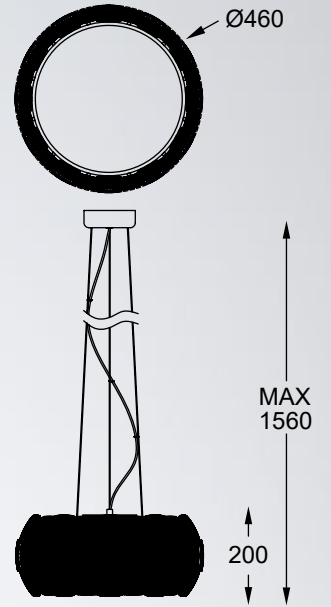

SOLE
Ceiling lamp
C0317-04C-S8A1
4xE27 MAX 24W
white polycarbonate
plastic plates,
white metal canopy