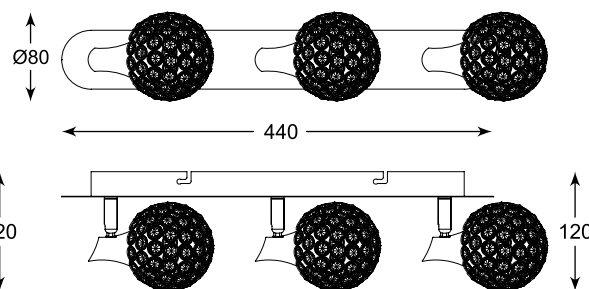

ELIA
Spot
CK8038-3
3xG9 MAX 40W
iron stainless steel, crystal