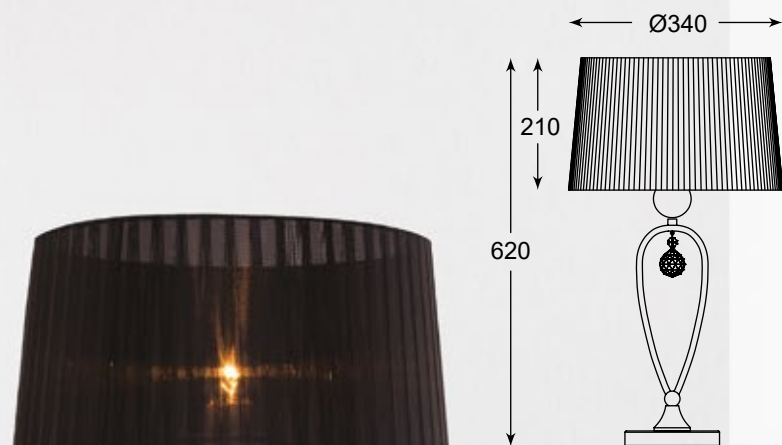

BELLO

Stabilna okrągła baza podtrzymuje oryginalnie wykonaną nóżkę zwieńczoną dekoracyjnym wisiorem, na który składają się dwa kryształki.

Stable round base supports the original leg crowned with a decorative necklace made of two crystals.

BELLO
Table lamp
RLT93224-1B
1xE27 MAX 60W
black stripes textil shade
with crystal inside,
metal chrome body