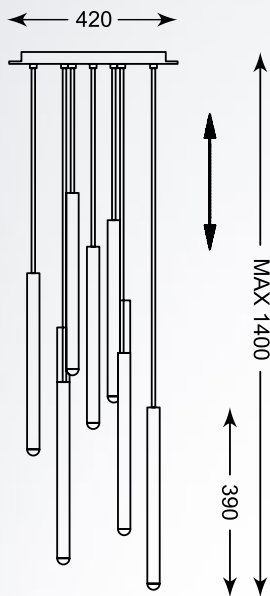

LOYA
Pendant lamp
P0461-09C-B5SC
9xLED 5W, 4050LM 3000K
chrome, french gold,
antique copper, metal