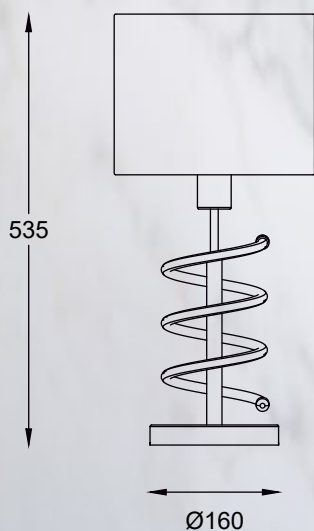

LED

TINA

new

LAMPA STOŁOWA

Table lamp, TL180515-2,
1XE27 MAX 60W
LED 10W 420LM 3000K
metal, aluminium body
black fabric shade
with gold inside

BELLO

Stabilna okrągła baza podtrzymuje oryginalnie wykonaną nóżkę zwieńczoną dekoracyjnym wisiorem, na który składają się dwa kryształki.