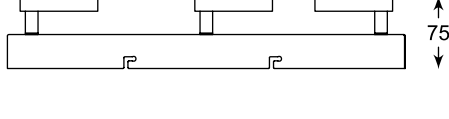

LED

SPAZIO

Uniwersalność kolorystyczna pozwala na wszechstronne zastosowanie w różnych aranżacjach.

Toned colour shade will be suitable for various interior.