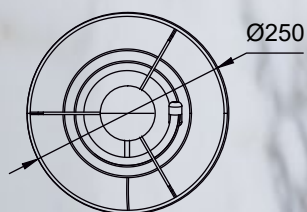

LED

TINA

new

LAMPA STOŁOWA

Table lamp, TL180515-2,
1XE27 MAX 60W
LED 10W 420LM 3000K
metal, aluminium body
black fabric shade
with gold inside

BELLO

Stabilna okrągła baza podtrzymuje oryginalnie wykonaną nóżkę zwieńczoną dekoracyjnym wisiorem, na który składają się dwa kryształki.