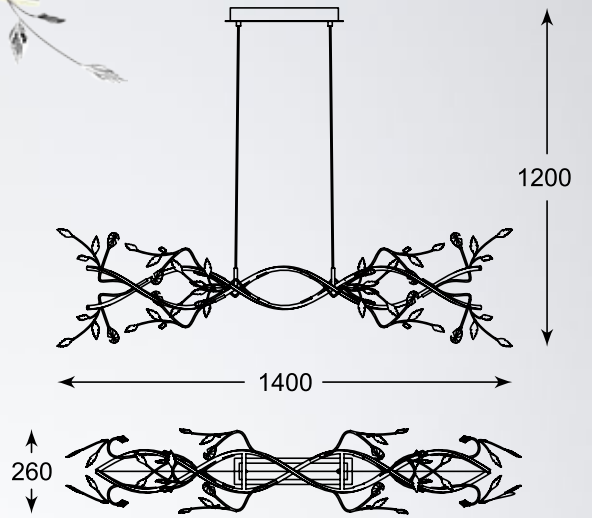

BELLE
Pendant lamp
PL170514-2
1xLED 30W 1200LM 3000K
metal chrome body and
canopy, crystals