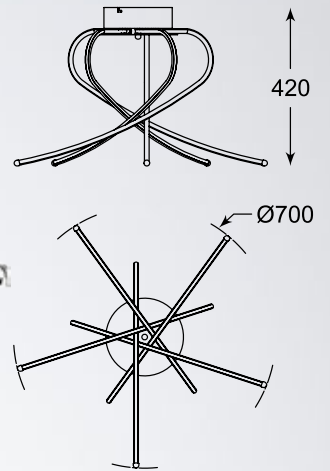

CARRELLO
Ceiling lamp
PL1100014-5
1xLED 45W 2250LM 3000K
metal chrome canopy
chrome aluminium body
acrylic shade