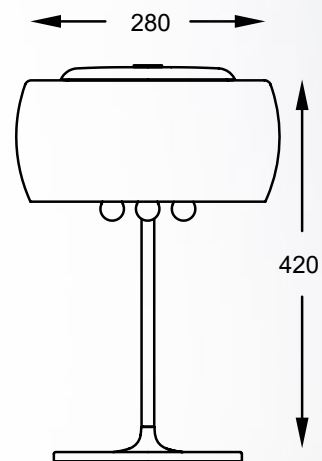

CRYSTAL
Table lamp
T0076-03E-F4FZ
3xG9 MAX 42W
smoky chrome glass shade
clear crystal drops inside