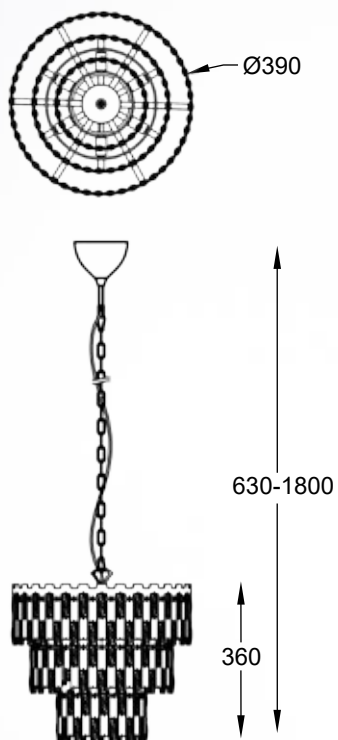

ANZIO
 Pendant lamp
P0480-04A-F4AC
 4xE27 MAX 40W
 metal chrome body, chrome
 metal plates, clear crystal glass

ANZIO
 Pendant lamp
P0480-04A-F4D7
 4xE27 MAX 40W
 metal chrome body, gold
 metal plates, clear crystal glass